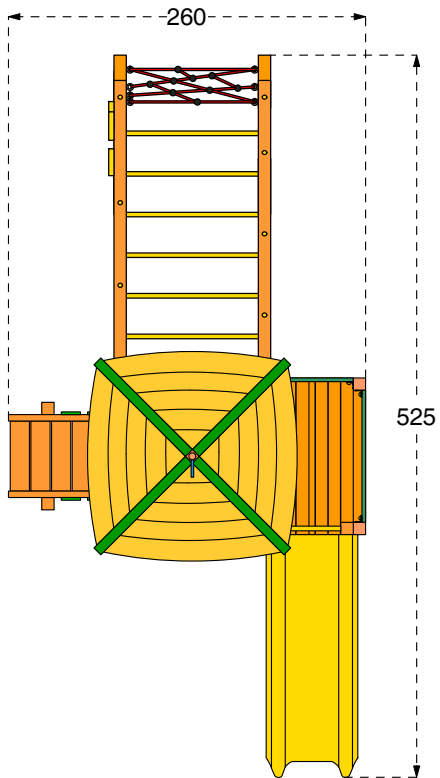

SABBIA pezzatura /
SAND size 0,2-2 mm
GHIAIA pezzatura /
GRAVEL size 2-8 mm
Spessore minimo /
Thickness 30 cm
Altezza di caduta fino a /
Fall Height up to 300 cm

CORTECCIA pezzatura /
BARK size 20-80 mm
TRUCIOLI pezzatura /
CHIPS size 5-30 mm
Spessore minimo /
Thickness 30 cm
Altezza di caduta fino a /
Fall Height up to 300 cm

PIASTRE ELASTICHE /
ELASTIC TILES

Cod. 015630 TORRE FAINA	
Cod. 015631 TORRE FAINA INOX	
LEGNOLANDIA	Rev. 0

DISPOSIZIONE PARAPETTI

PIANO TERRA	PRIMO PIANO
<div style="display: flex; justify-content: space-around; align-items: center;"> <div style="text-align: center;"> <input type="checkbox"/> aperto </div> <div style="text-align: center;"> <input type="checkbox"/> aperto </div> </div> <div style="display: flex; justify-content: space-around; align-items: center; margin-top: 20px;"> <div style="text-align: center;"> <input type="checkbox"/> aperto </div> <div style="text-align: center;"> senza pavimento </div> <div style="text-align: center;"> <input type="checkbox"/> aperto </div> </div> <div style="text-align: right; margin-top: 20px;"> <p>art. 200930 kit parapetto 96x49</p> </div>	<div style="display: flex; justify-content: space-between; align-items: flex-start;"> <div style="text-align: center;"> <p>art. 200932 kit parapetto 96x69</p> </div> <div style="text-align: center;"> <p>art. 200931 kit parapetto 60x69</p> </div> </div> <div style="text-align: center; margin-top: 10px;"> <p>art. 200377 kit pavimento doppio young</p> </div> <div style="display: flex; justify-content: space-between; align-items: flex-end;"> <div style="text-align: center;"> <p>art. 200932 kit parapetto 96x69</p> </div> <div style="text-align: center;"> <p>art. 200406- 200938 kit parapetto scivolo</p> </div> </div>