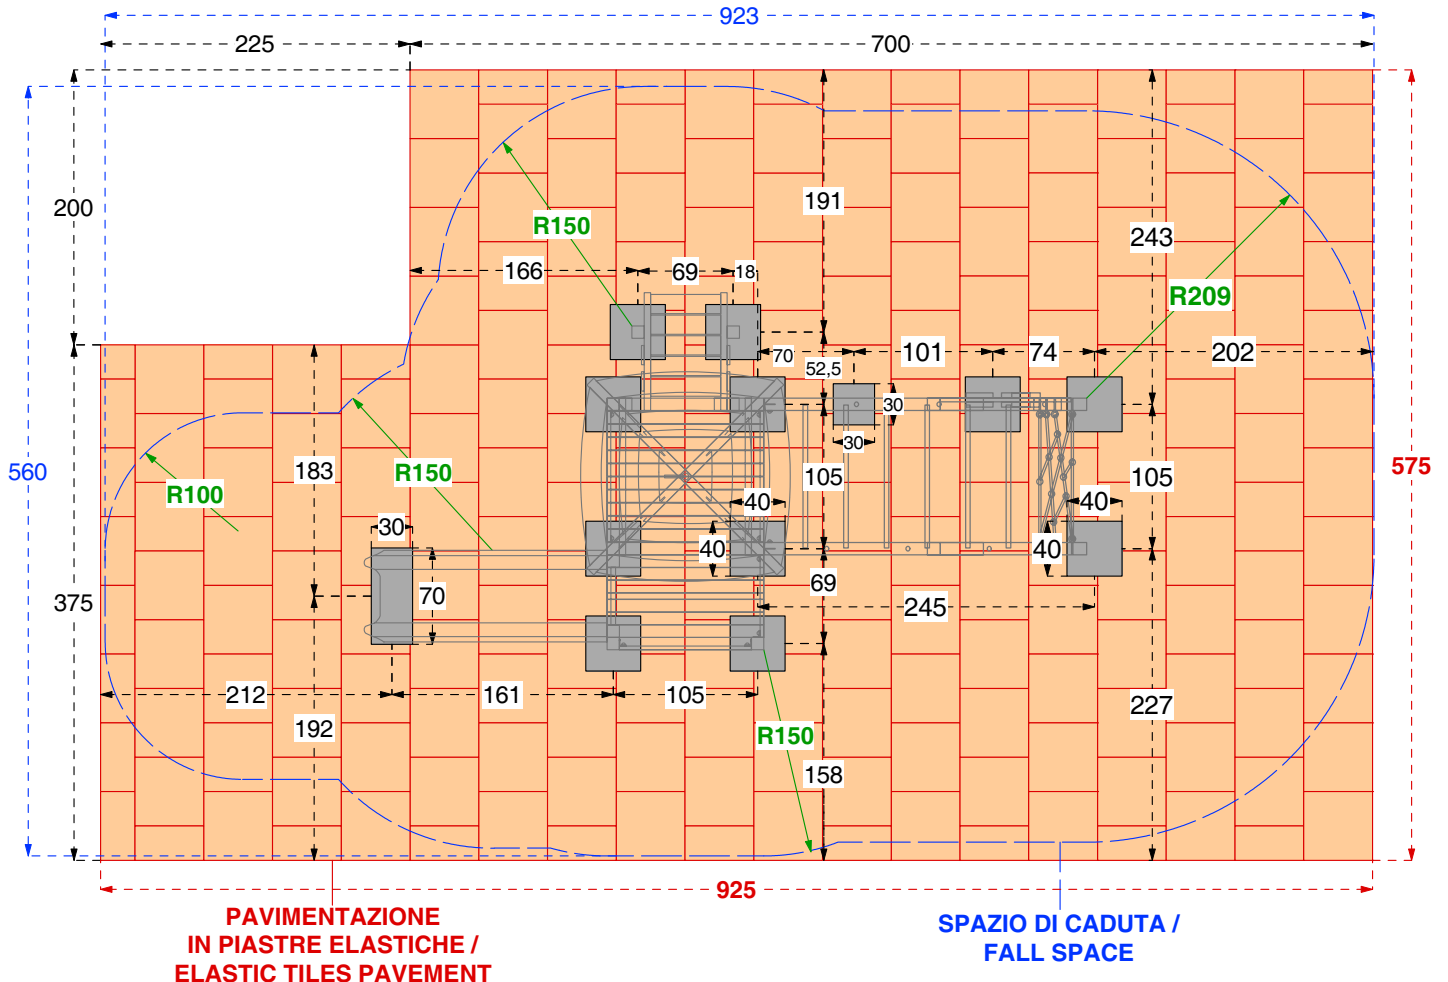

DATI DI SICUREZZA / SAFETY DATA		EN 1176 - EN 1177
art. 015630 - 015631		
ALTEZZA DI CADUTA LIBERA max (HIC) / FALL HEIGHT (HIC)	100 - 209 cm	
SPAZIO DI CADUTA / FALL SPACE	41,5 mq	
PAVIMENTAZIONE IN PIASTRE ELASTICHE / ELASTIC TILES PAVEMENT	49,0 mq	
ETA' USO CONSIGLIATA / RECOMMENDED AGE	da 2 a 9 anni	
Per la manutenzione consultare l'apposita scheda fornita col gioco		
For maintenance see instructions supplied with the game		

PAVIMENTAZIONI DI SICUREZZA
SAFETY PAVEMENT

Su tutte le attrezzature per aree da gioco con un'altezza di caduta libera superiore a 60 cm bisogna prevedere il rivestimento dello spazio di caduta con una superficie ammortizzante.

On all playground equipment with a free fall height superior to 60 cm a surface cushioning has to be provided which covers the fall area.

PRATO e TERRICCIO /
LAWN and GROUND
Altezza di caduta /
Fall height < o = 100 cm

SABBIA pezzatura /
SAND size 0,2-2 mm
GHIAIA pezzatura /
GRAVEL size 2-8 mm
Spessore minimo /
Thickness 30 cm
Altezza di caduta fino a /
Fall Height up to 300 cm

CORTECCIA pezzatura /
BARK size 20-80 mm
TRUCIOLI pezzatura /
CHIPS size 5-30 mm
Spessore minimo /
Thickness 30 cm
Altezza di caduta fino a /
Fall Height up to 300 cm

PIASTRE ELASTICHE /
ELASTIC TILES