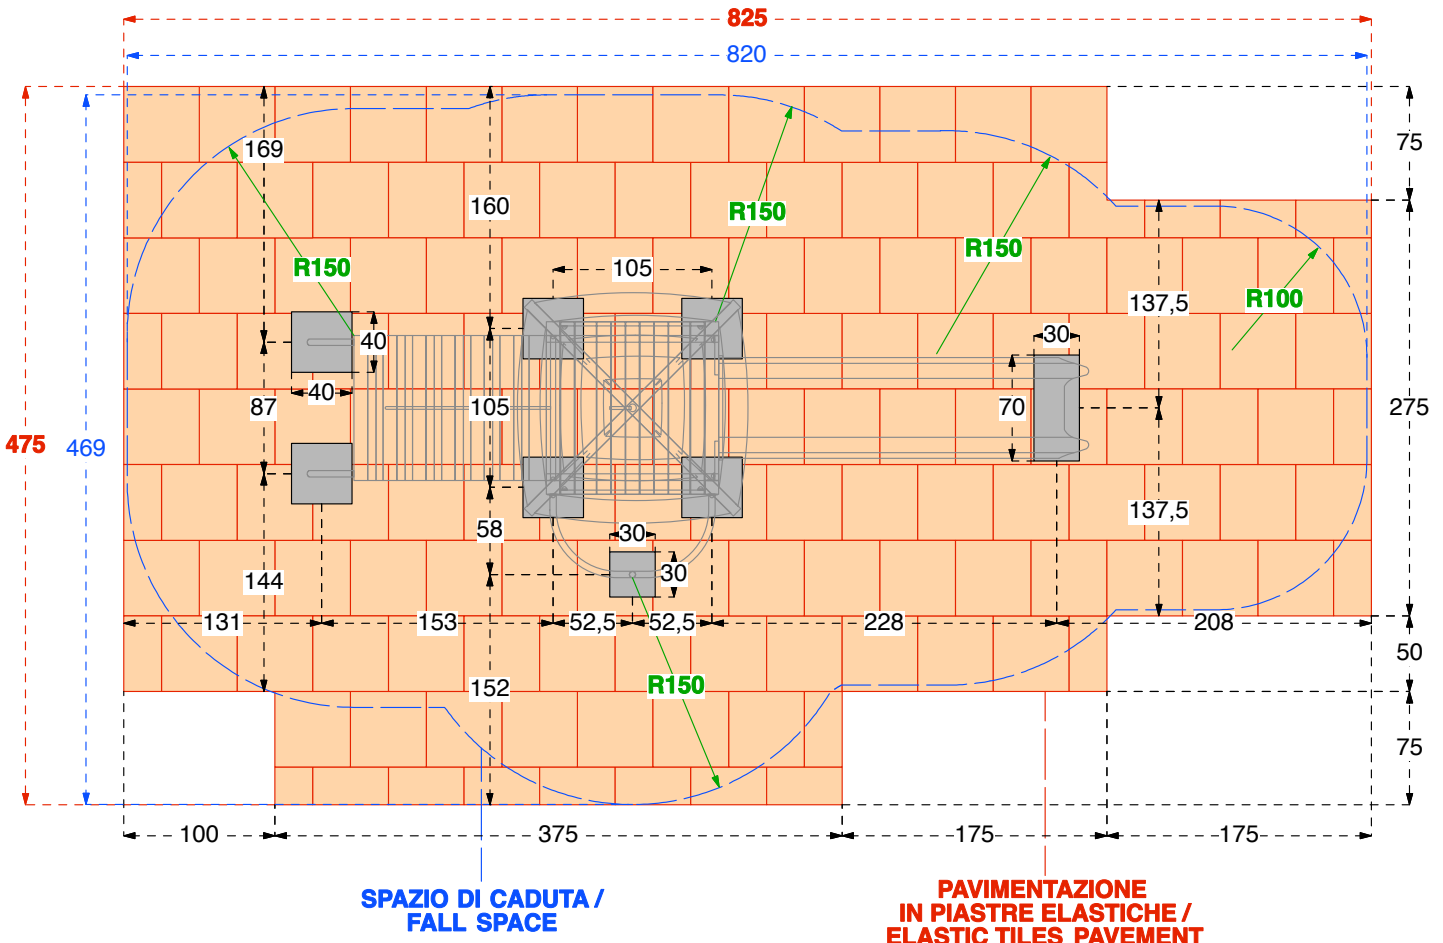

Cod. 015580 TORRE LINCE
Cod. 015581 TORRE LINCE INOX
LEGNOLANDIA | Rev. 0

DATI DI SICUREZZA / SAFETY DATA		EN 1176 – EN 1177
art. 015580 – 015581		
ALTEZZA DI CADUTA LIBERA max (HIC) / FALL HEIGHT (HIC)		150 cm
SPAZIO DI CADUTA / FALL SPACE		29,5 mq
PAVIMENTAZIONE IN PIASTRE ELASTICHE / ELASTIC TILES PAVEMENT		34,0 mq
ETA' USO CONSIGLIATA / RECOMMENDED AGE		da 3 a 12 anni
Per la manutenzione consultare l'apposita scheda fornita col gioco		
For maintenance see instructions supplied with the game		

**PAVIMENTAZIONI DI SICUREZZA
SAFETY PAVEMENT**

Su tutte le attrezzature per aree da gioco con un'altezza di caduta libera superiore a 60 cm bisogna prevedere il rivestimento dello spazio di caduta con una superficie ammortizzante.

On all playground equipment with a free fall height superior to 60 cm a surface cushioning has to be provided which covers the fall area.

PRATO e TERRICCIO /
LAWN and GROUND
Altezza di caduta /
Fall height < o = 100 cm

SABBIA pezzatura /
SAND size 0,2-2 mm
GHIAIA pezzatura /
GRAVEL size 2-8 mm
Spessore minimo /
Thickness 30 cm
Altezza di caduta fino a /
Fall Height up to 300 cm

CORTECCIA pezzatura /
BARK size 20-80 mm
TRUCIOLI pezzatura /
CHIPS size 5-30 mm
Spessore minimo /
Thickness 30 cm
Altezza di caduta fino a /
Fall Height up to 300 cm

PIASTRE ELASTICHE /
ELASTIC TILES