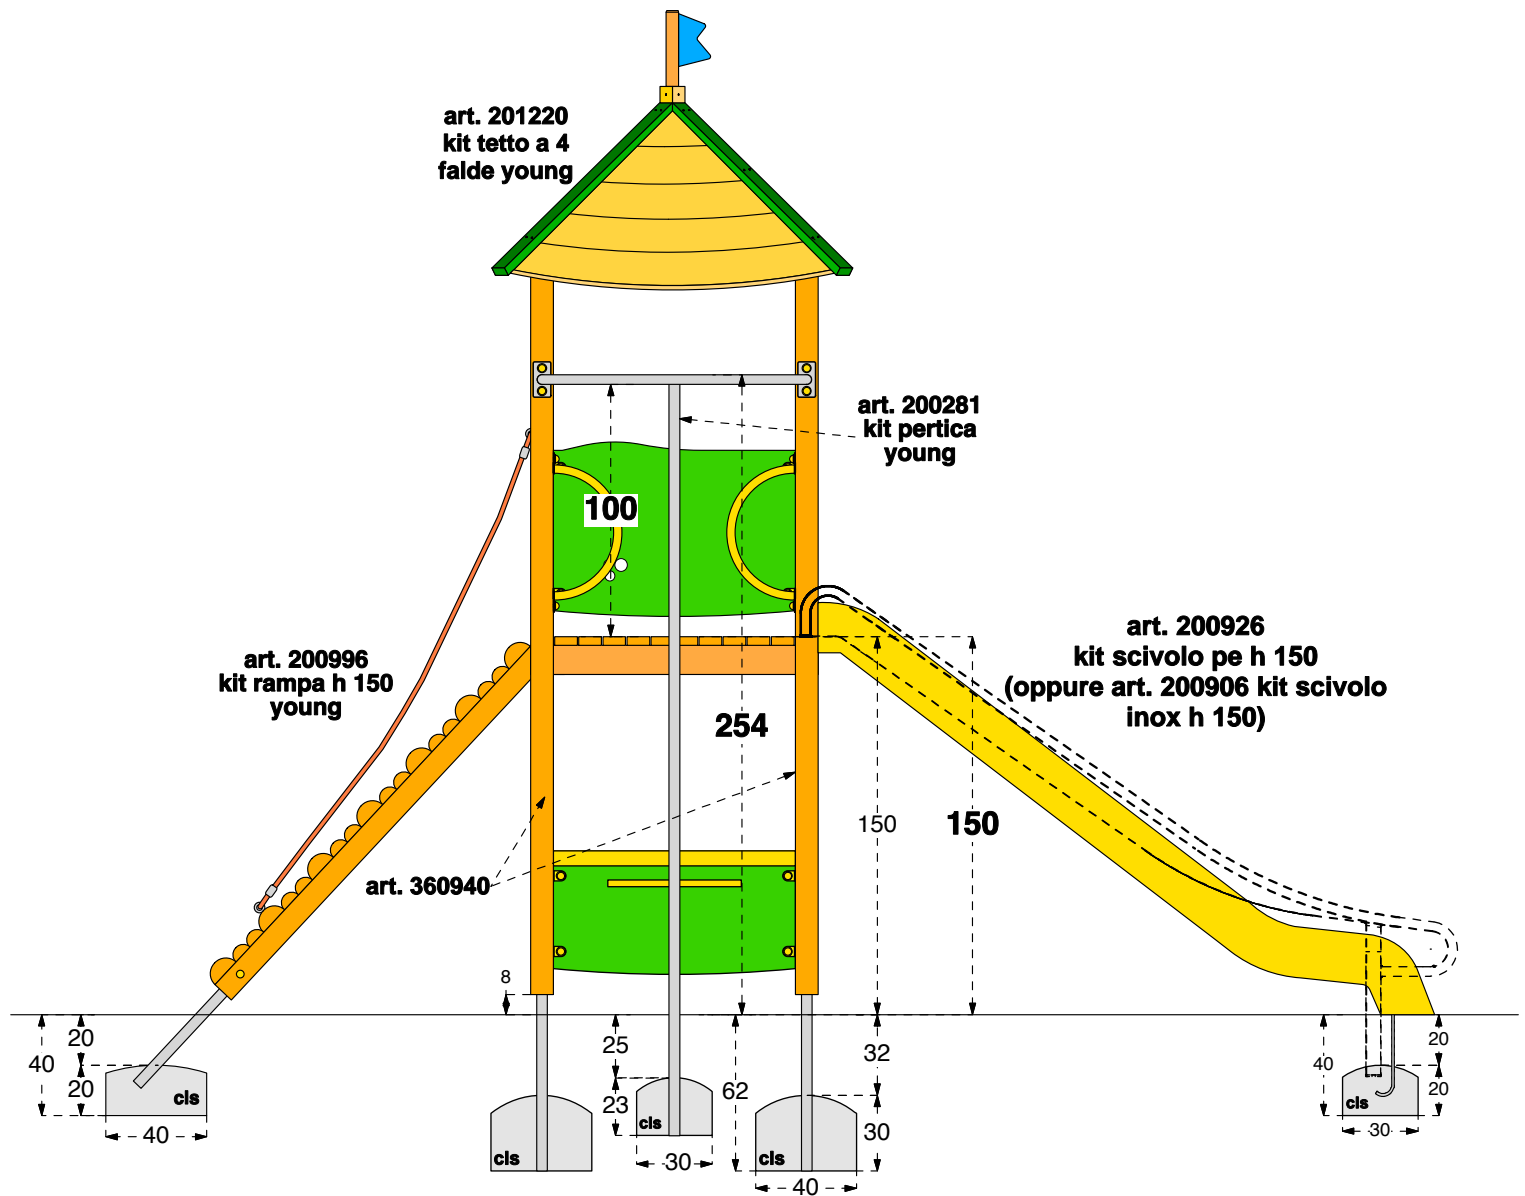

<b>Cod. 015580 TORRE LINCE</b>
<b>Cod. 015581 TORRE LINCE INOX</b>
<b>LEGNOLANDIA</b>   Rev. 0

art. 015581

art. 015580

<b>Cod. 015580 TORRE LINCE</b>
<b>Cod. 015581 TORRE LINCE INOX</b>
<b>LEGNOLANDIA</b>   Rev. 0

<b>DATI DI SICUREZZA / SAFETY DATA</b>		<b>EN 1176 – EN 1177</b>
<b>art. 015580 – 015581</b>		
ALTEZZA DI CADUTA LIBERA max (HIC) / FALL HEIGHT (HIC)		<b>150 cm</b>
SPAZIO DI CADUTA / FALL SPACE		29,5 mq
PAVIMENTAZIONE IN PIASTRE ELASTICHE / ELASTIC TILES PAVEMENT		34,0 mq
ETA' USO CONSIGLIATA / RECOMMENDED AGE		da 3 a 12 anni
Per la manutenzione consultare l'apposita scheda fornita col gioco		
For maintenance see instructions supplied with the game		

**PAVIMENTAZIONI DI SICUREZZA  
SAFETY PAVEMENT**

Su tutte le attrezzature per aree da gioco con un'altezza di caduta libera superiore a 60 cm bisogna prevedere il rivestimento dello spazio di caduta con una superficie ammortizzante.

SABBIA pezzatura /  
SAND size 0,2-2 mm  
GHIAIA pezzatura /  
GRAVEL size 2-8 mm  
Spessore minimo /  
Thickness 30 cm  
Altezza di caduta fino a /  
Fall Height up to 300 cm

CORTECCIA pezzatura /  
BARK size 20-80 mm  
TRUCIOLI pezzatura /  
CHIPS size 5-30 mm  
Spessore minimo /  
Thickness 30 cm  
Altezza di caduta fino a /  
Fall Height up to 300 cm