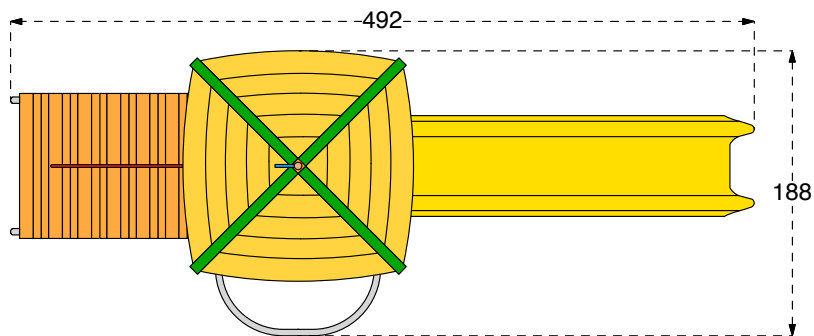

Cod. 015580 TORRE LINCE	
Cod. 015581 TORRE LINCE INOX	
LEGNOLANDIA	Rev. 0

DISPOSIZIONE PARAPETTI

PIANO TERRA	PRIMO PIANO
art. 200932 kit parapetto 96x69 art. 200930 kit parapetto 96x49 senza pavimento aperto aperto	art. 200932 kit parapetto 96x69 art. 200279 kit tubo parapetto young art. 200375 kit pavimento torri young art. 200280 kit maniglioni young art. 200935-200937 kit parapetto scivolo