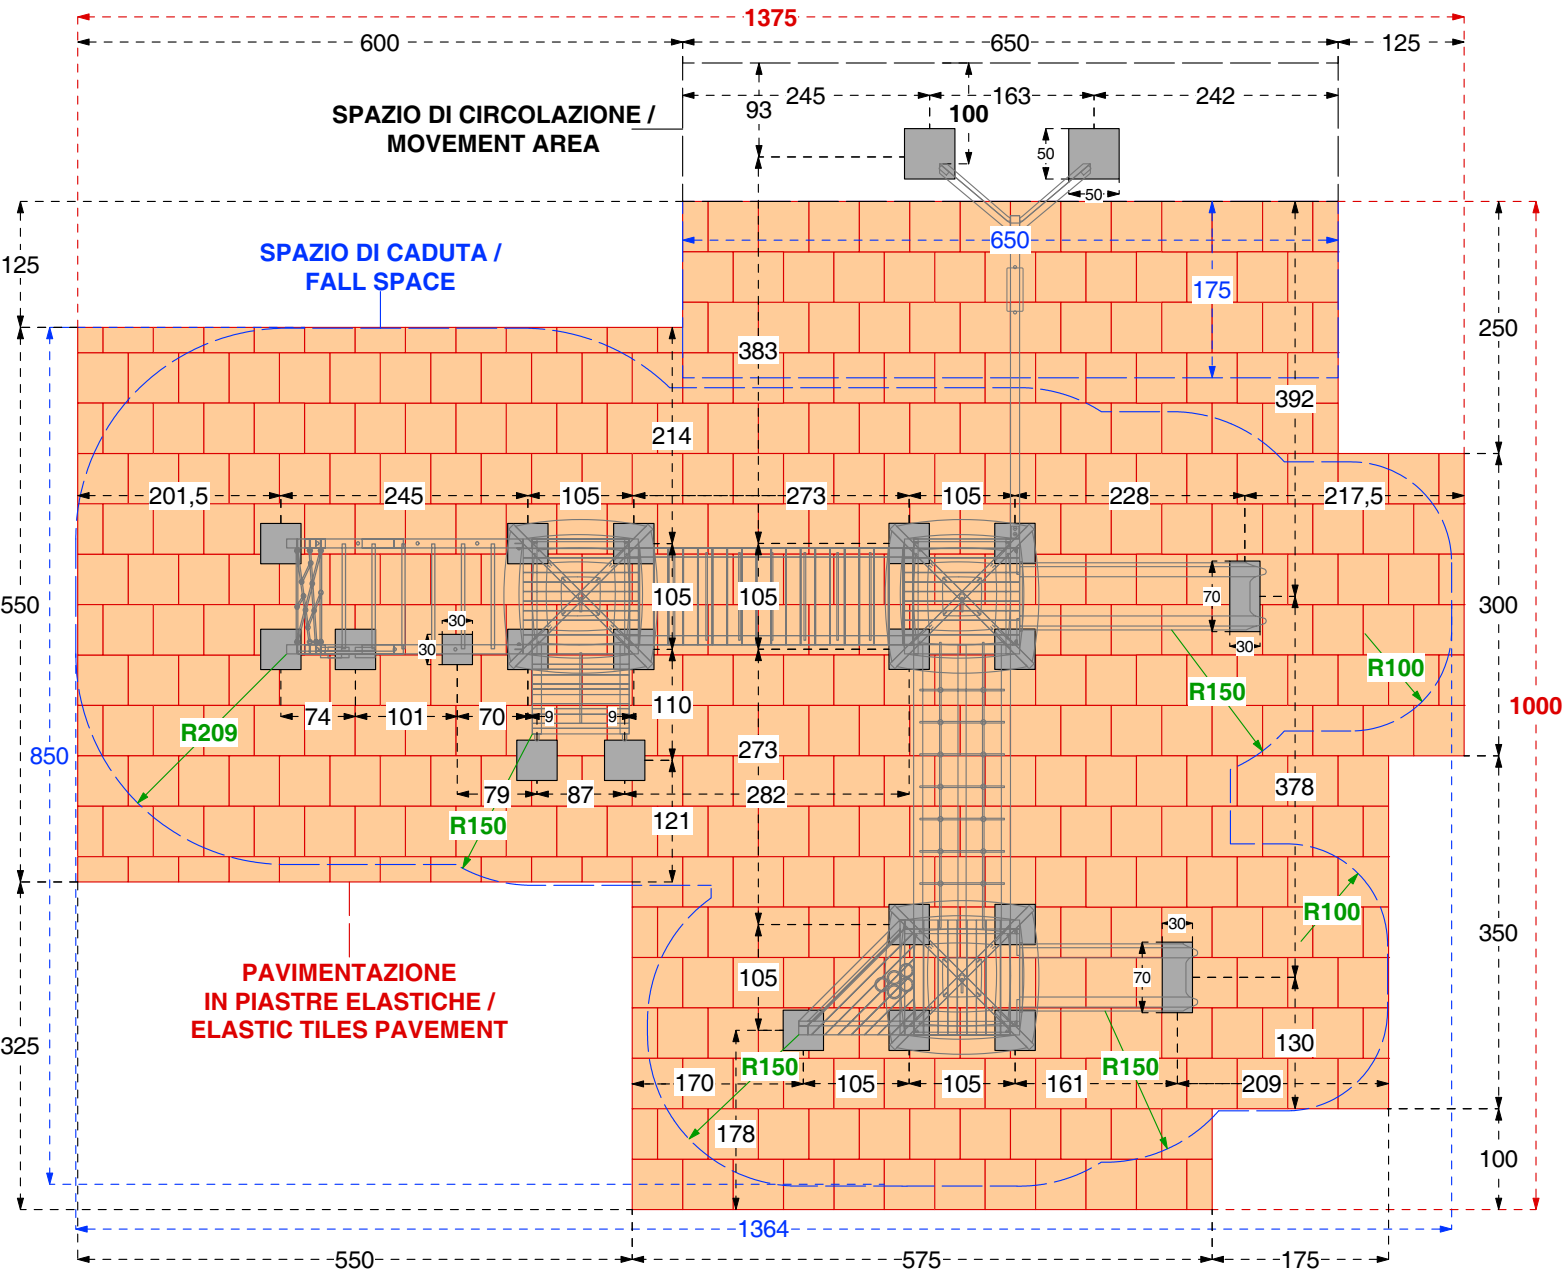

Cod. 015710 CASTELO PRATERIA
Cod. 015711 CASTELO PRATERIA INOX
LEGNOLANDIA | Rev. 0

DATI DI SICUREZZA / SAFETY DATA		EN 1176 - EN 1177
art. 015710 - 015711		
ALTEZZA DI CADUTA LIBERA max (HIC) / FALL HEIGHT (HIC)	100 - 150 - 209 cm	
SPAZIO DI CADUTA / FALL SPACE	93,5 mq	
PAVIMENTAZIONE IN PIASTRE ELASTICHE / ELASTIC TILES PAVEMENT	104,0 mq	
ETA' USO CONSIGLIATA / RECOMMENDED AGE	da 2 a 12 anni	
Per la manutenzione consultare l'apposita scheda fornita col gioco		
For maintenance see instructions supplied with the game		

**PAVIMENTAZIONI DI SICUREZZA
SAFETY PAVEMENT**

Su tutte le attrezzature per aree da gioco con un'altezza di caduta libera superiore a 60 cm bisogna prevedere il rivestimento dello spazio di caduta con una superficie ammortizzante.

On all playground equipment with a free fall height superior to 60 cm a surface cushioning has to be provided which covers the fall area.

			
PRATO e TERRICCIO / LAWN and GROUND Altezza di caduta / Fall height < o = 100 cm	SABBIA pezzatura / SAND size 0,2-2 mm GHIAIA pezzatura / GRAVEL size 2-8 mm Spessore minimo / Thickness 30 cm Altezza di caduta fino a / Fall Height up to 300 cm	CORTECCIA pezzatura / BARK size 20-80 mm TRUCIOLI pezzatura / CHIPS size 5-30 mm Spessore minimo / Thickness 30 cm Altezza di caduta fino a / Fall Height up to 300 cm	PIASTRE ELASTICHE / ELASTIC TILES