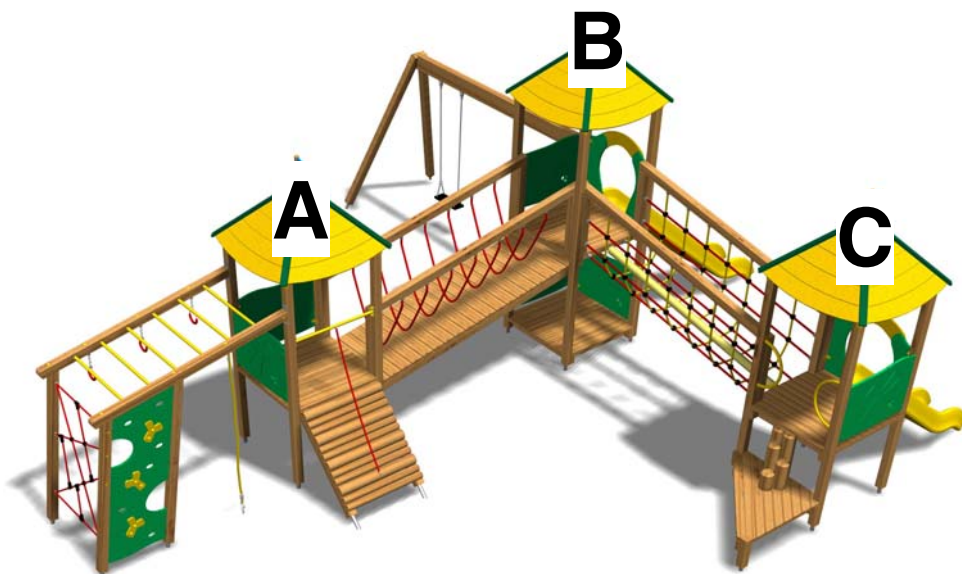

Cod. 015710 CASTELO PRATERIA
Cod. 015711 CASTELO PRATERIA INOX
LEGNOLANDIA | Rev. 0

DATI DI SICUREZZA / SAFETY DATA		EN 1176 - EN 1177
art. 015710 - 015711		
ALTEZZA DI CADUTA LIBERA max (HIC) / FALL HEIGHT (HIC)	100 - 150 - 209 cm	
SPAZIO DI CADUTA / FALL SPACE	93,5 mq	
PAVIMENTAZIONE IN PIASTRE ELASTICHE / ELASTIC TILES PAVEMENT	104,0 mq	
ETA' USO CONSIGLIATA / RECOMMENDED AGE	da 2 a 12 anni	
Per la manutenzione consultare l'apposita scheda fornita col gioco		
For maintenance see instructions supplied with the game		

**PAVIMENTAZIONI DI SICUREZZA
SAFETY PAVEMENT**

Su tutte le attrezzature per aree da gioco con un'altezza di caduta libera superiore a 60 cm bisogna prevedere il rivestimento dello spazio di caduta con una superficie ammortizzante.

On all playground equipment with a free fall height superior to 60 cm a surface cushioning has to be provided which covers the fall area.

			
PRATO e TERRICCIO / LAWN and GROUND Altezza di caduta / Fall height < o = 100 cm	SABBIA pezzatura / SAND size 0,2-2 mm GHIAIA pezzatura / GRAVEL size 2-8 mm Spessore minimo / Thickness 30 cm Altezza di caduta fino a / Fall Height up to 300 cm	CORTECCIA pezzatura / BARK size 20-80 mm TRUCIOLI pezzatura / CHIPS size 5-30 mm Spessore minimo / Thickness 30 cm Altezza di caduta fino a / Fall Height up to 300 cm	PIASTRE ELASTICHE / ELASTIC TILES