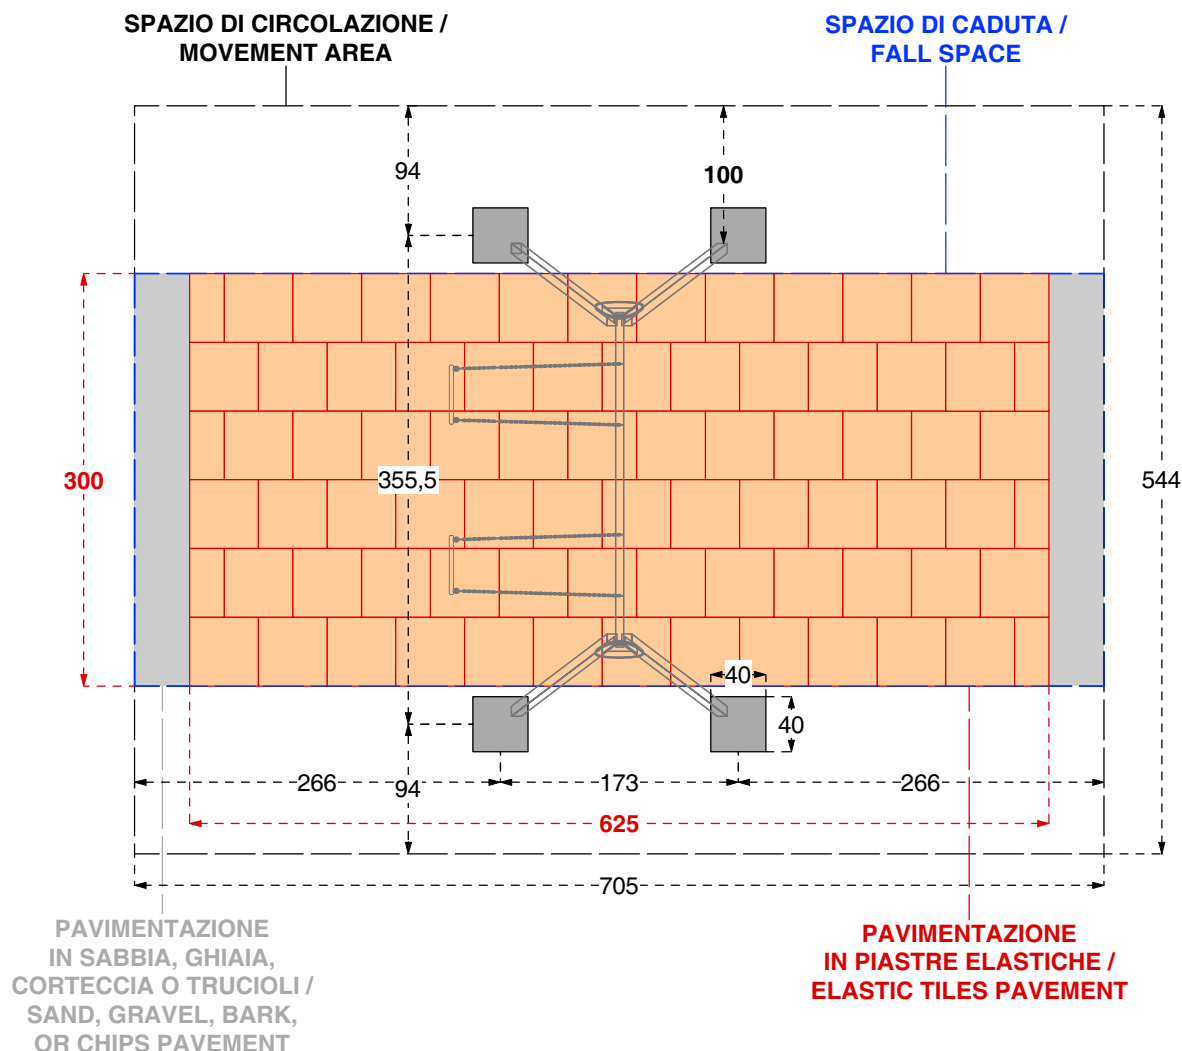

DATI DI SICUREZZA / SAFETY DATA	EN 1176 - EN 1177		
	art. 016083	art. 016084	art. 016085
ALTEZZA DI CADUTA LIBERA max (HIC) / FALL HEIGHT (HIC)	113 cm	113 cm	113 cm
SPAZIO DI CADUTA / FALL SPACE	21,5 mq	21,5 mq	21,5 mq
PAVIMENTAZIONE IN PIASTRE ELASTICHE / ELASTIC TILES PAVEMENT	19,0 mq	19,0 mq	19,0 mq
ETA' USO CONSIGLIATA / RECOMMENDED AGE	da 3 a 8 anni	da 2 a 8 anni	da 2 a 5 anni
Per la manutenzione consultare l'apposita scheda fornita col gioco			
For maintenance see instructions supplied with the game			

**PAVIMENTAZIONI DI SICUREZZA
SAFETY PAVEMENT**

Su tutte le attrezzature per aree da gioco con un'altezza di caduta libera superiore a 60 cm bisogna prevedere il rivestimento dello spazio di caduta con una superficie ammortizzante.

On all playground equipment with a free fall height superior to 60 cm a surface cushioning has to be provided which covers the fall area.

PRATO e TERRICCIO / LAWN and GROUND Altezza di caduta / Fall height < o = 100 cm	SABBIA pezzatura / SAND size 0,2-2 mm GHIAIA pezzatura / GRAVEL size 2-8 mm Spessore minimo / Thickness 30 cm Altezza di caduta fino a / Fall Height up to 300 cm	CORTECCIA pezzatura / BARK size 20-80 mm TRUCIOLI pezzatura / CHIPS size 5-30 mm Spessore minimo / Thickness 30 cm Altezza di caduta fino a / Fall Height up to 300 cm	PIASTRE ELASTICHE / ELASTIC TILES