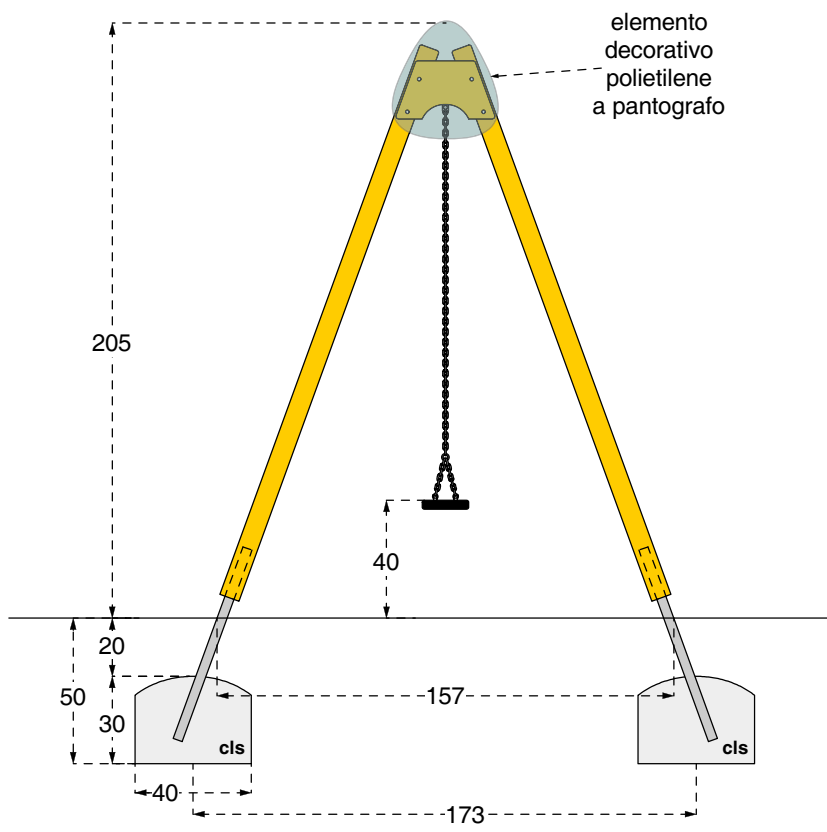

Cod. 016083 ALTALENA DOPPIA FRUTS	2 seggiolini normali
Cod. 016084 ALTALENA DOPPIA MIX FRUTS	1 seggiolino normale e 1 seggiolino a gabbia
Cod. 016085 ALTALENA DOPPIA SECUR FRUTS	2 seggiolini a gabbia
LEGNOLANDIA Rev. 1