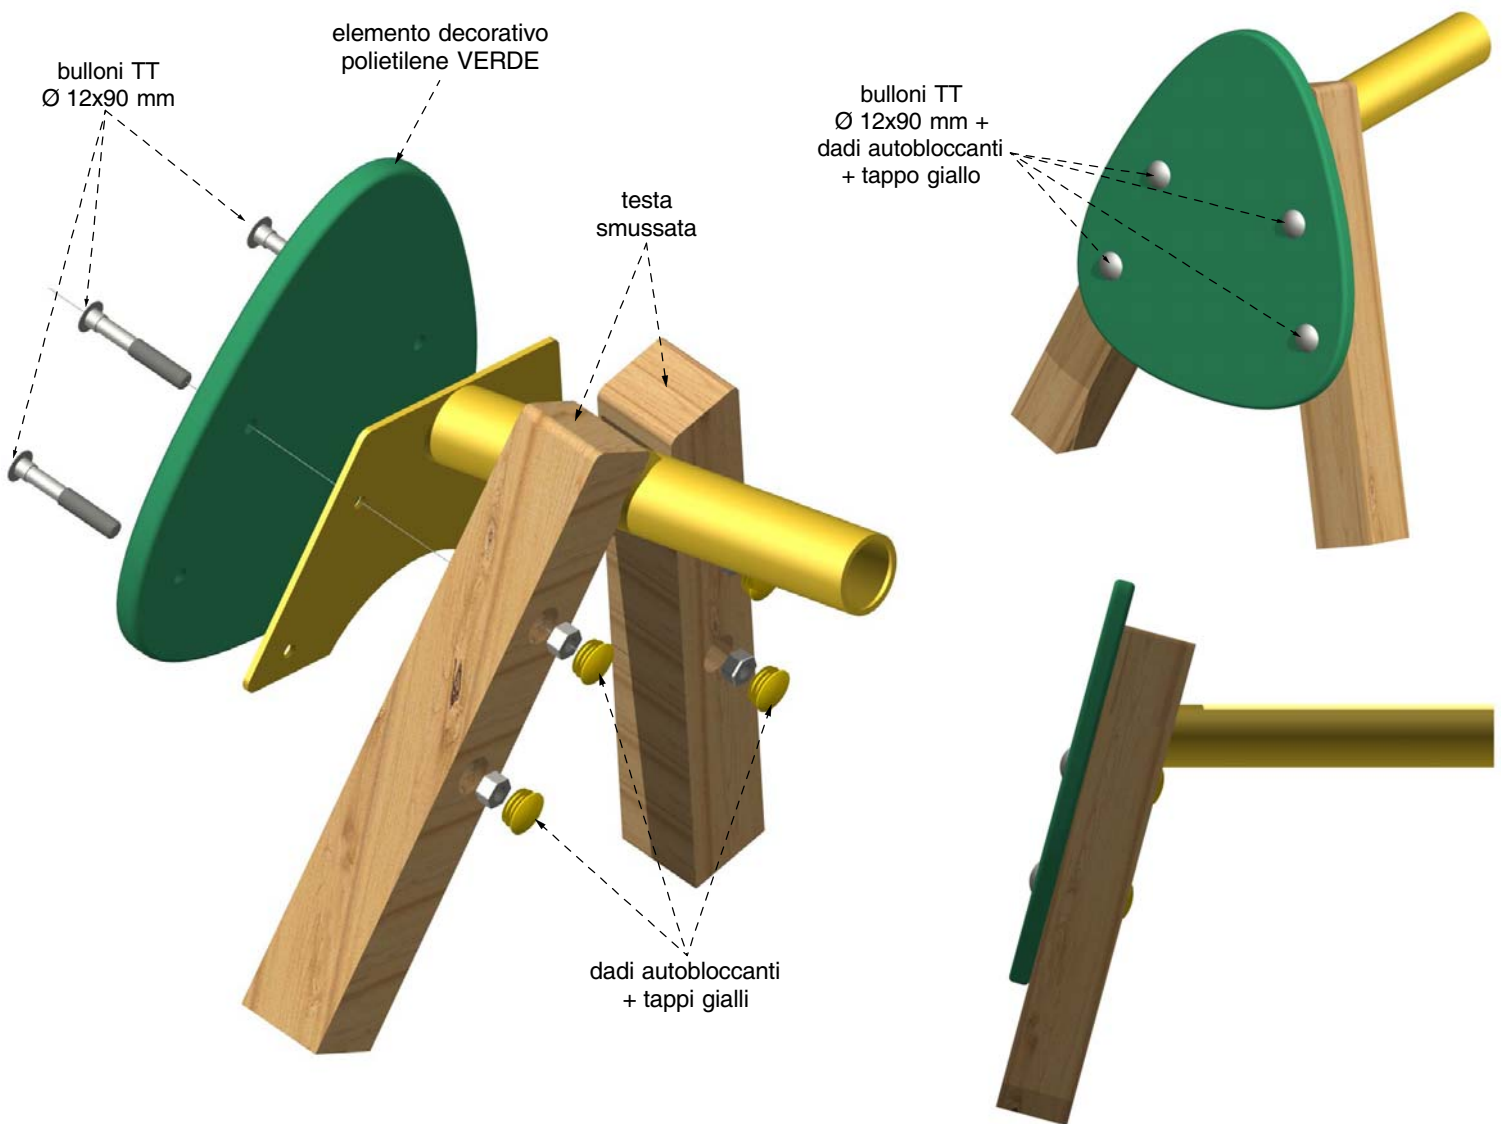

<b>Cod. 016083 ALTALENA DOPPIA FRUTS</b>	<b>2 seggiolini normali</b>
<b>Cod. 016084 ALTALENA DOPPIA MIX FRUTS</b>	<b>1 seggiolino normale e 1 seggiolino a gabbia</b>
<b>Cod. 016085 ALTALENA DOPPIA SECUR FRUTS</b>	<b>2 seggiolini a gabbia</b>
<b>LEGNOLANDIA</b> Rev. 1	

#### ELENCO MATERIALE

Pz.	Descrizione	Lungh.	Posizione	1^ Lav.	Cod.
4	morali 7x7 dritti selezionati	217	montanti	1 ST + fori	<b>361500</b>
1	traversa in acciaio				<b>200466</b>
2	elementi decorativi PE VERDE				<b>361499</b>
2	seggolini (TIPO IN BASE ALL'ORDINE)				
<b>Ferramenta</b>					
8	bulloni TE Ø 12x90 + rond. + dado autobl. + tappo giallo				
4	kit staffe tubolari fruts				<b>200490</b>