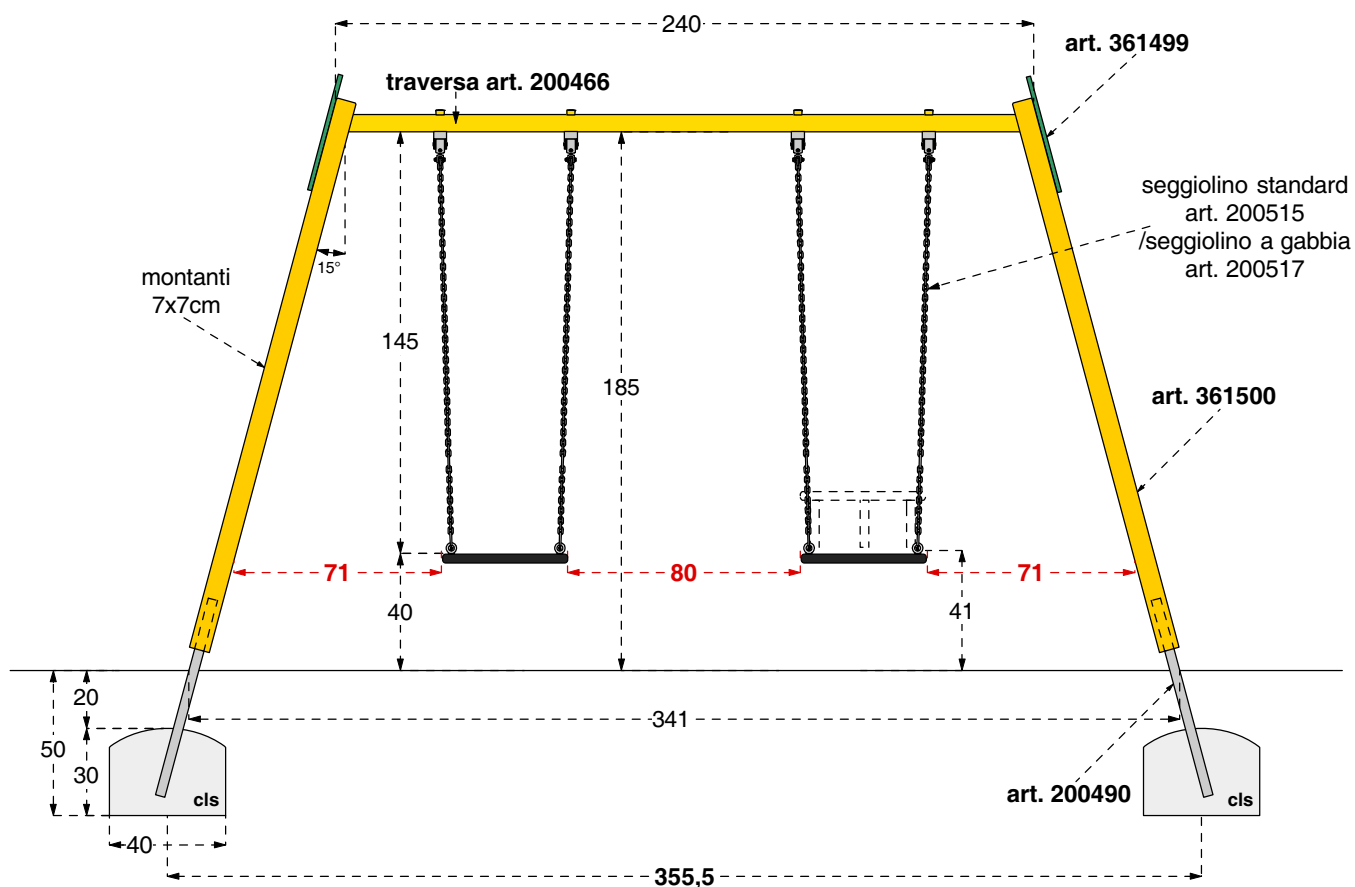

<b>Cod. 016083 ALTALENA DOPPIA FRUTS</b>	<b>2 seggiolini normali</b>
<b>Cod. 016084 ALTALENA DOPPIA MIX FRUTS</b>	<b>1 seggiolino normale e 1 seggiolino a gabbia</b>
<b>Cod. 016085 ALTALENA DOPPIA SECUR FRUTS</b>	<b>2 seggiolini a gabbia</b>
<b>LEGNOLANDIA</b> Rev. 1	

#### ELENCO MATERIALE

Pz.	Descrizione	Lungh.	Posizione	1^ Lav.	Cod.
4	morali 7x7 dritti selezionati	217	montanti	1 ST + fori	<b>361500</b>
1	traversa in acciaio				<b>200466</b>
2	elementi decorativi PE VERDE				<b>361499</b>
2	seggolini (TIPO IN BASE ALL'ORDINE)				
<b>Ferramenta</b>					
8	bulloni TE Ø 12x90 + rond. + dado autobl. + tappo giallo				
4	kit staffe tubolari fruts				<b>200490</b>

DATI DI SICUREZZA / SAFETY DATA	EN 1176 - EN 1177		
	art. 016083	art. 016084	art. 016085
ALTEZZA DI CADUTA LIBERA max (HIC) / FALL HEIGHT (HIC)	<b>113 cm</b>	<b>113 cm</b>	<b>113 cm</b>
SPAZIO DI CADUTA / FALL SPACE	21,5 mq	21,5 mq	21,5 mq
PAVIMENTAZIONE IN PIASTRE ELASTICHE / ELASTIC TILES PAVEMENT	19,0 mq	19,0 mq	19,0 mq
ETA' USO CONSIGLIATA / RECOMMENDED AGE	da 3 a 8 anni	da 2 a 8 anni	da 2 a 5 anni
Per la manutenzione consultare l'apposita scheda fornita col gioco			
For maintenance see instructions supplied with the game			