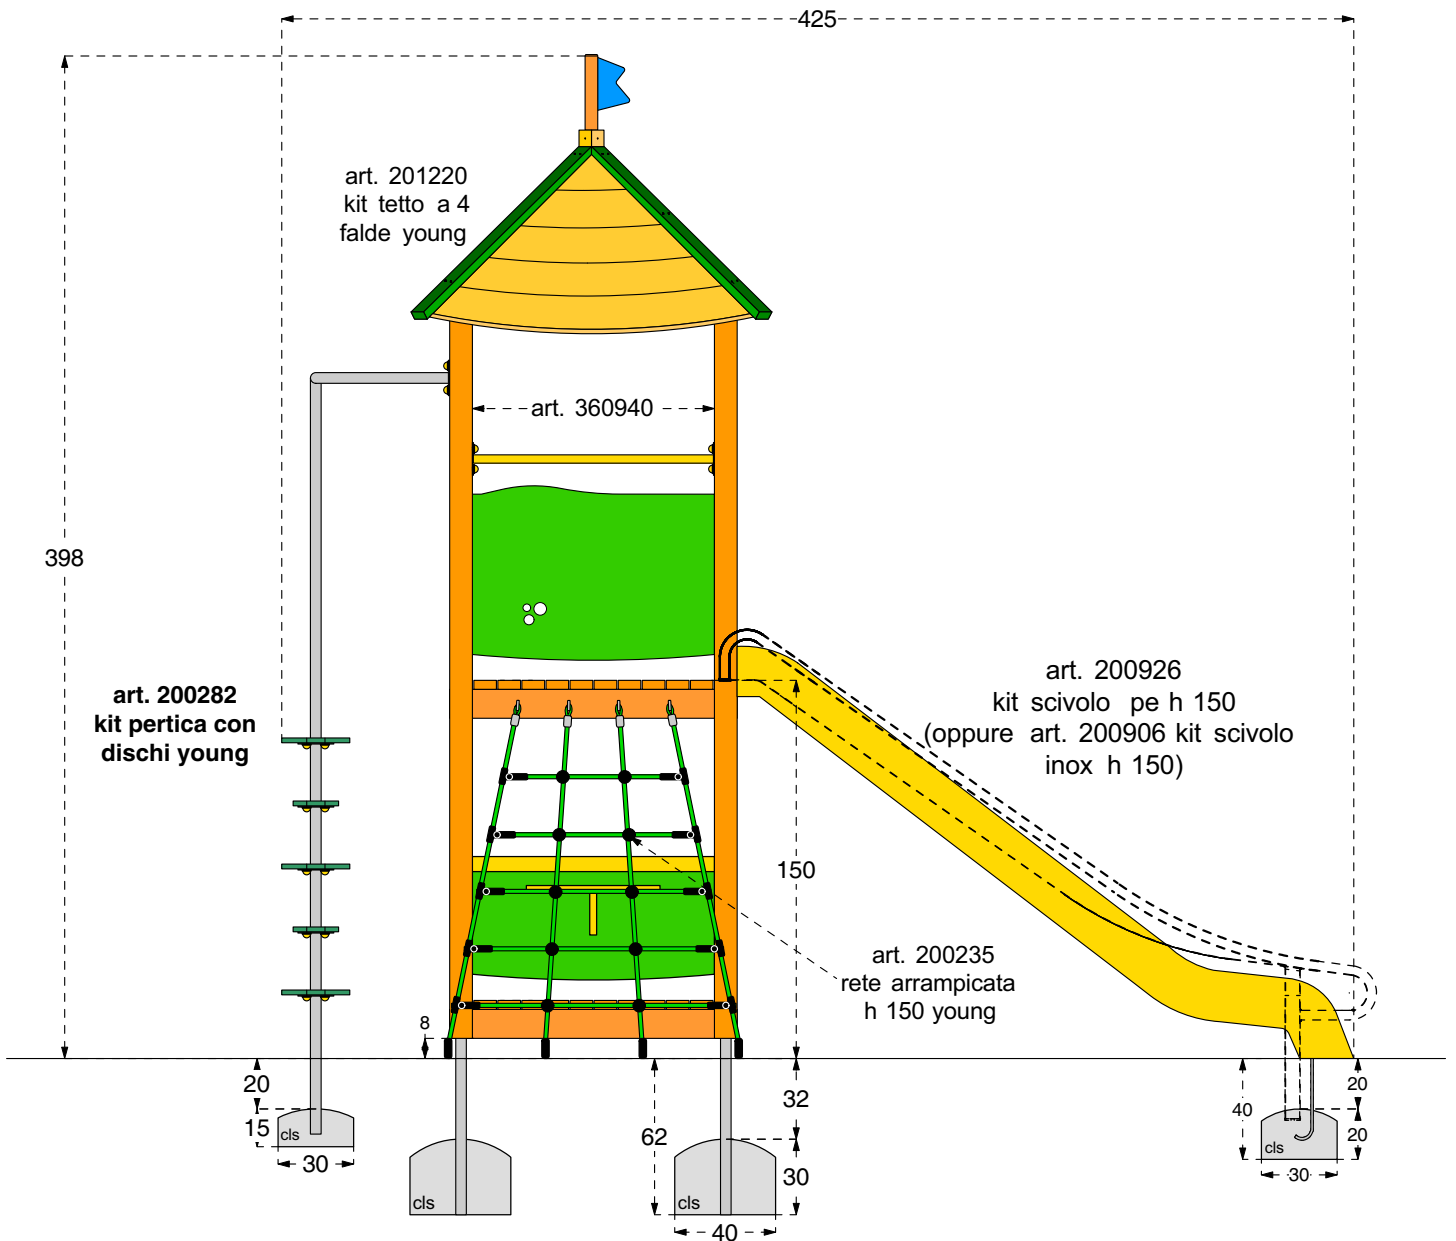

<b>Cod. 015575 TORRE VOLPE</b>	
<b>Cod. 015576 TORRE VOLPE INOX</b>	
<b>LEGNOLANDIA</b>	Rev. 0

<b>Cod. 015575 TORRE VOLPE</b>	
<b>Cod. 015576 TORRE VOLPE INOX</b>	
<b>LEGNOLANDIA</b>	Rev. 0

<b>DATI DI SICUREZZA / SAFETY DATA</b>		<b>EN 1176 - EN 1177</b>
<b>art. 015575 - 015576</b>		
ALTEZZA DI CADUTA LIBERA max (HIC) / FALL HEIGHT (HIC)		<b>150 cm</b>
SPAZIO DI CADUTA / FALL SPACE		27,5 mq
PAVIMENTAZIONE IN PIASTRE ELASTICHE / ELASTIC TILES PAVEMENT		34,0 mq
ETA' USO CONSIGLIATA / RECOMMENDED AGE		da 3 a 12 anni
Per la manutenzione consultare l'apposita scheda fornita col gioco		
For maintenance see instructions supplied with the game		

**PAVIMENTAZIONI DI SICUREZZA  
SAFETY PAVEMENT**

Su tutte le attrezzature per aree da gioco con un'altezza di caduta libera superiore a 60 cm bisogna prevedere il rivestimento dello spazio di caduta con una superficie ammortizzante.

On all playground equipment with a free fall height superior to 60 cm a surface cushioning has to be provided which covers the fall area.

**PRATO e TERRICCIO /  
LAWN and GROUND**  
Altezza di caduta /  
Fall height < o = 100 cm

**SABBIA pezzatura /  
SAND size 0,2-2 mm**  
**GHIAIA pezzatura /  
GRAVEL size 2-8 mm**  
Spessore minimo /  
Thickness 30 cm  
Altezza di caduta fino a /  
Fall Height up to 300 cm

**CORTECCIA pezzatura /  
BARK size 20-80 mm**  
**TRUCIOLI pezzatura /  
CHIPS size 5-30 mm**  
Spessore minimo /  
Thickness 30 cm  
Altezza di caduta fino a /  
Fall Height up to 300 cm