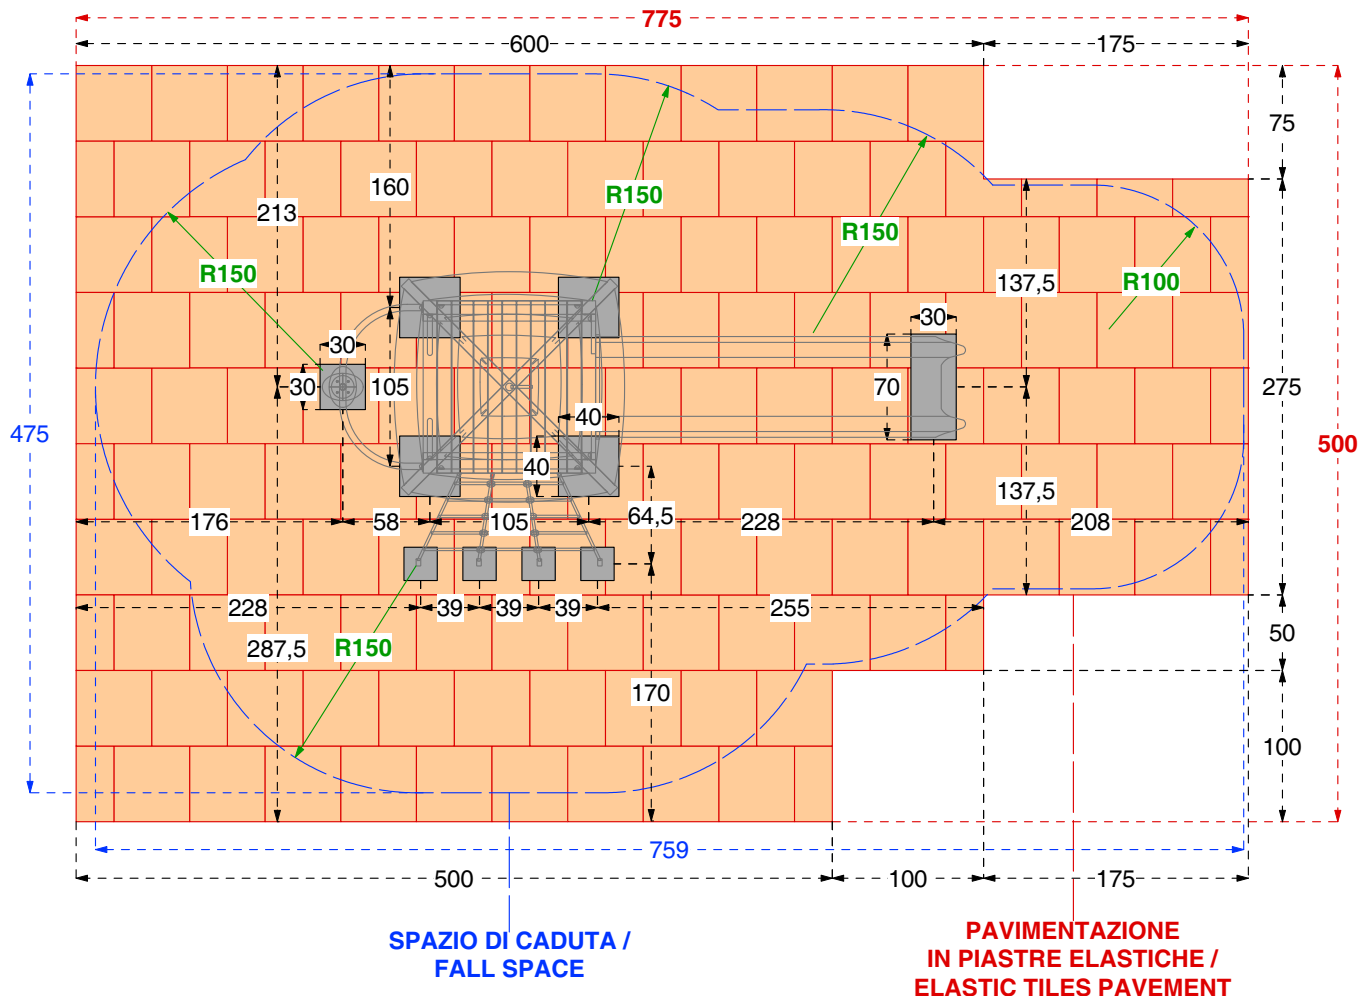

Cod. 015575 TORRE VOLPE	
Cod. 015576 TORRE VOLPE INOX	
LEGNOLANDIA	Rev. 0

DATI DI SICUREZZA / SAFETY DATA		EN 1176 - EN 1177
art. 015575 - 015576		
ALTEZZA DI CADUTA LIBERA max (HIC) / FALL HEIGHT (HIC)		150 cm
SPAZIO DI CADUTA / FALL SPACE		27,5 mq
PAVIMENTAZIONE IN PIASTRE ELASTICHE / ELASTIC TILES PAVEMENT		34,0 mq
ETA' USO CONSIGLIATA / RECOMMENDED AGE		da 3 a 12 anni
Per la manutenzione consultare l'apposita scheda fornita col gioco		
For maintenance see instructions supplied with the game		

**PAVIMENTAZIONI DI SICUREZZA
SAFETY PAVEMENT**

Su tutte le attrezzature per aree da gioco con un'altezza di caduta libera superiore a 60 cm bisogna prevedere il rivestimento dello spazio di caduta con una superficie ammortizzante.

On all playground equipment with a free fall height superior to 60 cm a surface cushioning has to be provided which covers the fall area.

**PRATO e TERRICCIO /
LAWN and GROUND**
Altezza di caduta /
Fall height < o = 100 cm

**SABBIA pezzatura /
SAND size 0,2-2 mm**
**GHIAIA pezzatura /
GRAVEL size 2-8 mm**
Spessore minimo /
Thickness 30 cm
Altezza di caduta fino a /
Fall Height up to 300 cm

**CORTECCIA pezzatura /
BARK size 20-80 mm**
**TRUCIOLI pezzatura /
CHIPS size 5-30 mm**
Spessore minimo /
Thickness 30 cm
Altezza di caduta fino a /
Fall Height up to 300 cm

**PIASTRE ELASTICHE /
ELASTIC TILES**