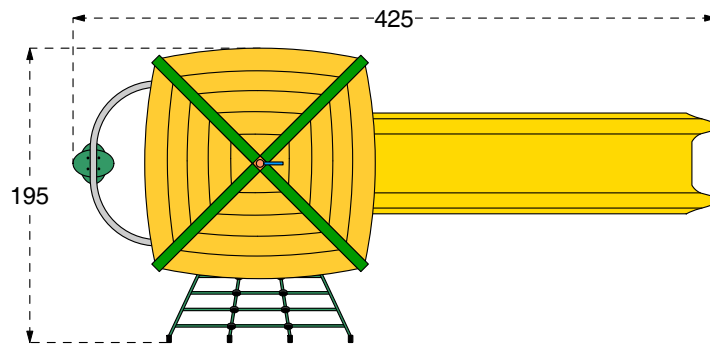

Cod. 015575 TORRE VOLPE	
Cod. 015576 TORRE VOLPE INOX	
LEGNOLANDIA	Rev. 0

DISPOSIZIONE PARAPETTI

PIANO TERRA	PRIMO PIANO
art. 200930 kit parapetto 96x49 art. 200932 kit parapetto 96x69 art. 200375 kit pavimento torri young aperto aperto	art. 200932 kit parapetto 96x69 art. 200280 kit maniglioni young art. 200375 kit pavimento torri young art. 200935-200937 kit parapetto scivolo art. 200279 kit tubo parapetto young