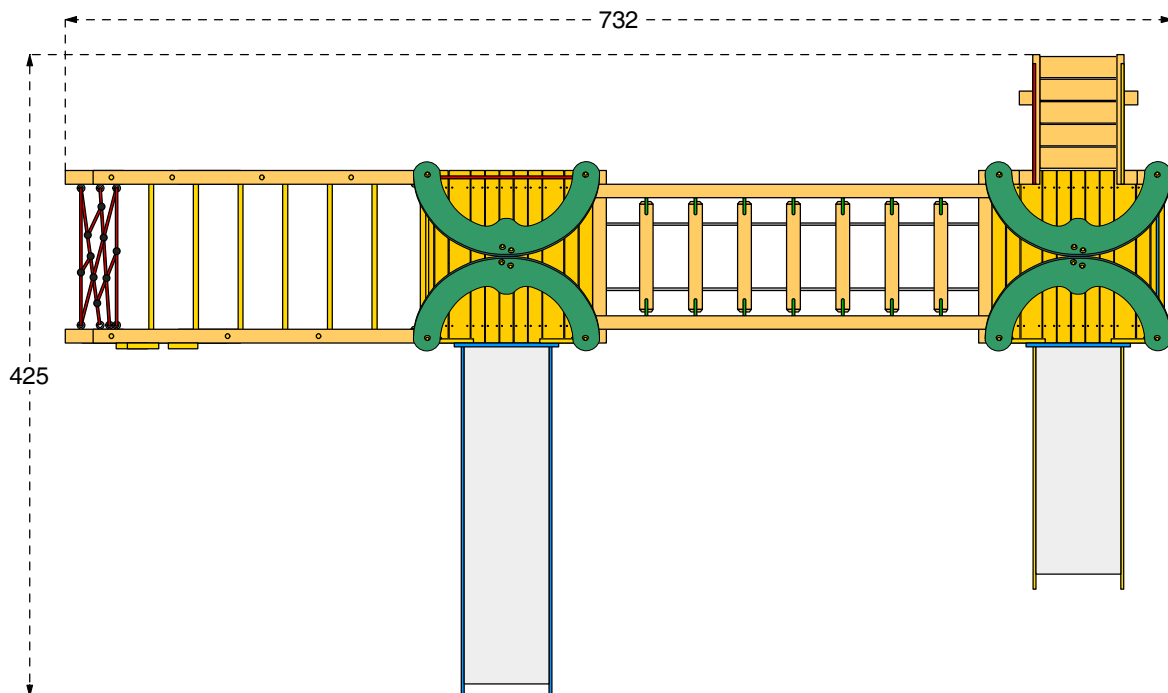

Cod. 014110 CASTELLO PAMPERO

LEGNOLANDIA Rev. 1

## PARTICOLARI FISSAGGIO