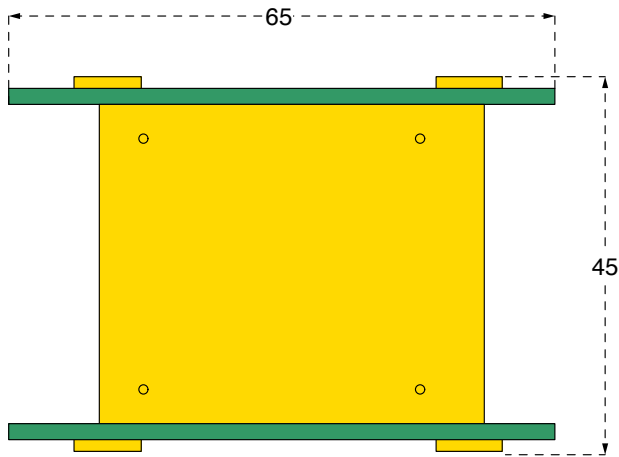

portello
estraibile

ATTENZIONE:

Questo attrezzo non è un gioco per bambini, ma un contenitore da interno o da esterno. Siccome può essere utilizzato in aree frequentate da bambini piccoli, al fine di tutelare l'incolumità degli stessi, LEGNOLANDIA ha realizzato un portello estraibile dal peso consistente, che non può essere utilizzato dai bambini piccoli.

Il portello serve per agevolare il passaggio del contenitore porta immondizie (sacco - cestino) durante le operazioni di svuotatura.

Le operazioni di apertura e chiusura del portello devono essere svolte facendo attenzione a non schiacciare le mani dei bambini.