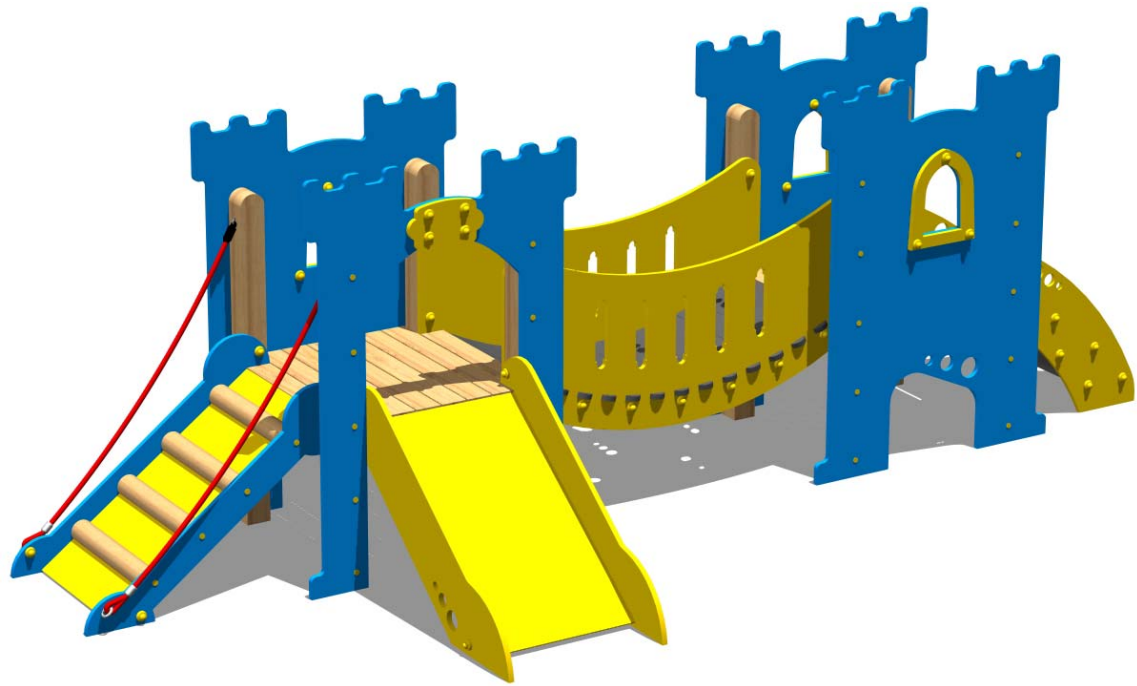

**LE CASTELLO SALADINO  
DOIT ETRE FIXE AU FOND**

**KIT DE FISSAGE:**

- art. 200880 "OUT"
- art. 200881 "OUT"
- art. 200883 "IN"
- art. 200884 "IN"

Cod. 017062 CASTELLO SALADINO

LEGNOLANDIA

Zone de sécurité