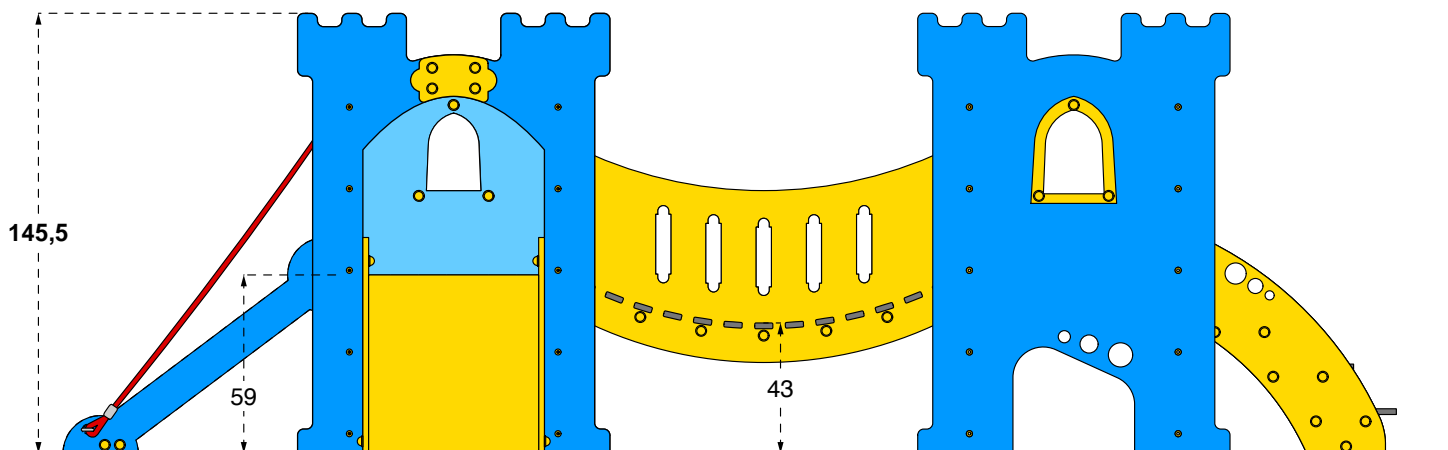

**LE CASTELLO SALADINO  
DOIT ETRE FIXE AU FOND**

**KIT DE FISSAGE:**

- art. 200880 "OUT"
- art. 200881 "OUT"
- art. 200883 "IN"
- art. 200884 "IN"

Cod. 017062 CASTELLO SALADINO

LEGNOLANDIA

Zone de sécurité