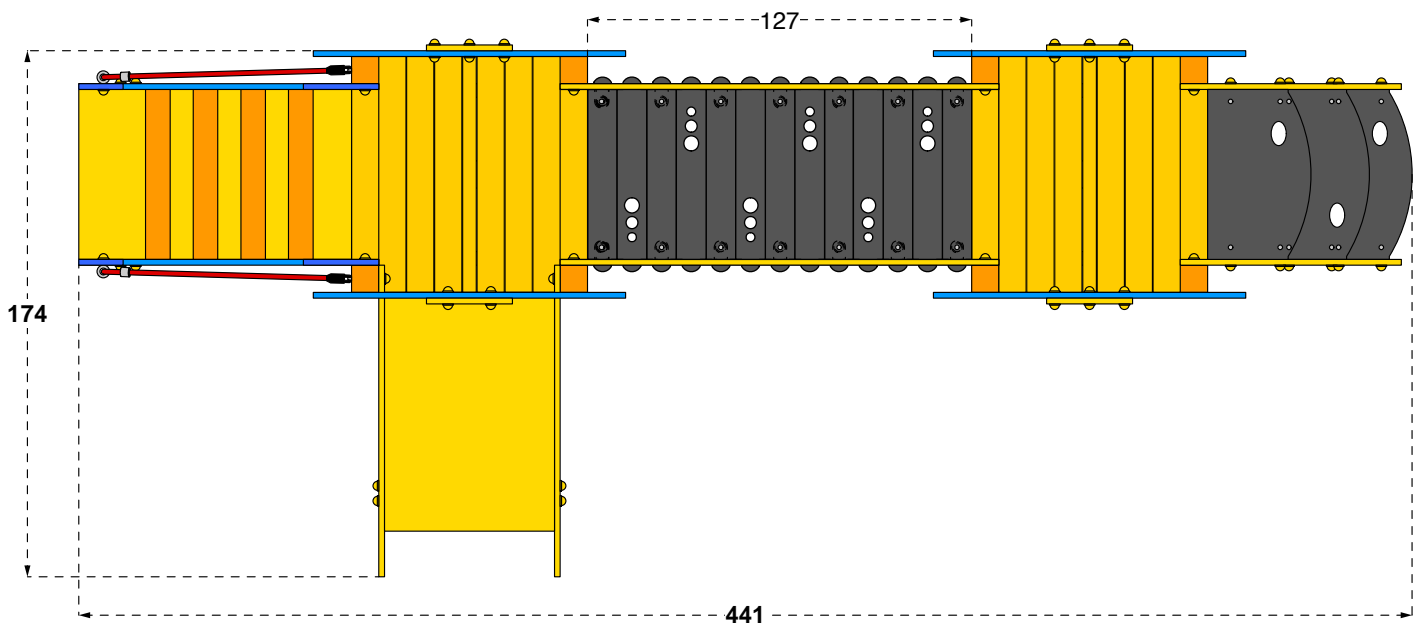

**LE CASTELLO SALADINO  
DOIT ETRE FIXE AU FOND**

**KIT DE FISSAGE:**

- art. 200880 "OUT"
- art. 200881 "OUT"
- art. 200883 "IN"
- art. 200884 "IN"

Cod. 017062 CASTELLO SALADINO

LEGNOLANDIA

Zone de sécurité