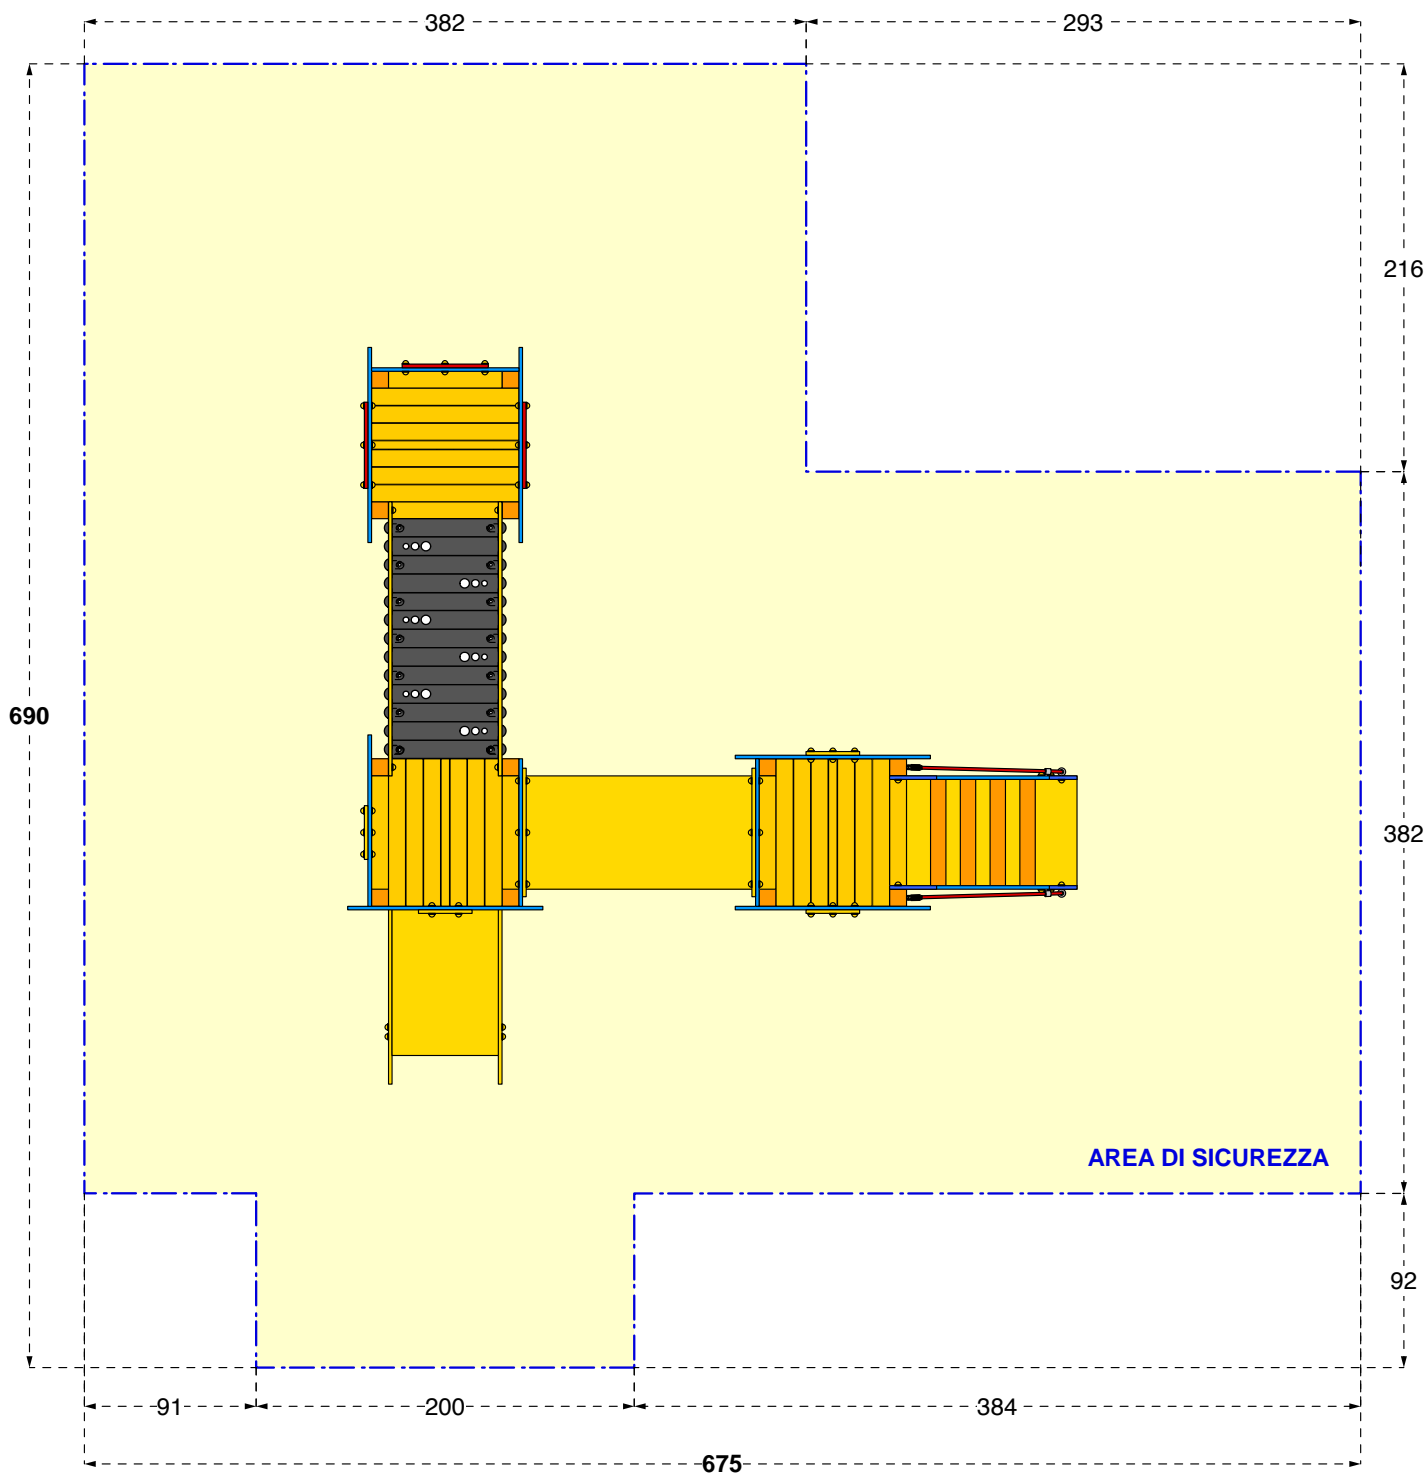

**IL CASTELLO SIR BIS
VA FISSATO A TERRA**

KIT DI FISSAGGIO:

- art. 200880 "OUT"
- art. 200881 "OUT"
- art. 200883 "IN"
- art. 200884 "IN"

Cod. 017066 CASTELLO SIR BIS

LEGNOLANDIA Rev. 0

Cod. 017066 CASTELLO SIR BIS