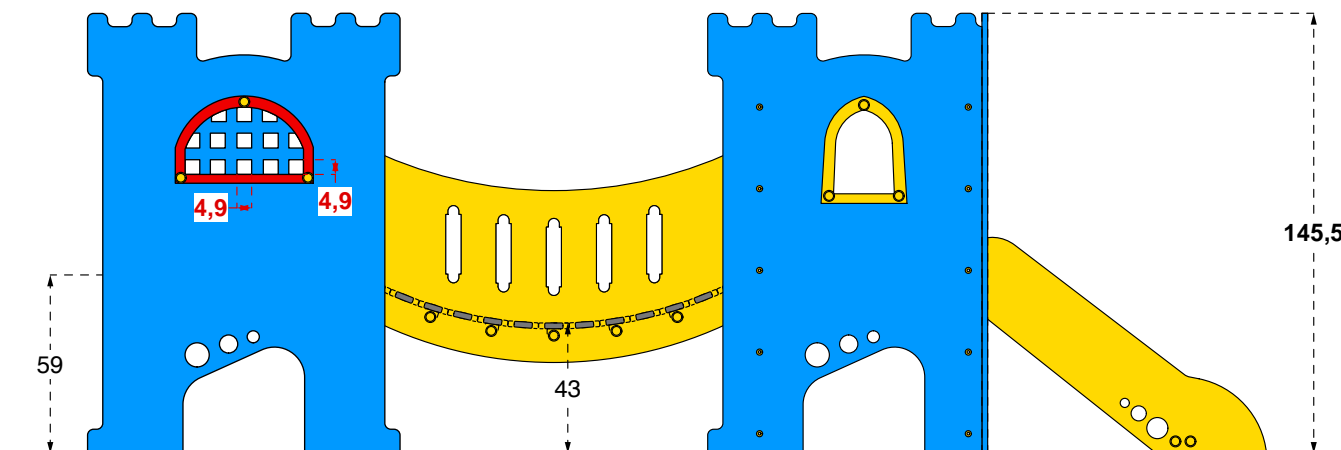

**IL CASTELLO SIR BIS
VA FISSATO A TERRA**

KIT DI FISSAGGIO:

- art. 200880 "OUT"
- art. 200881 "OUT"
- art. 200883 "IN"
- art. 200884 "IN"

Cod. 017066 CASTELLO SIR BIS

LEGNOLANDIA Rev. 0

Cod. 017066 CASTELLO SIR BIS