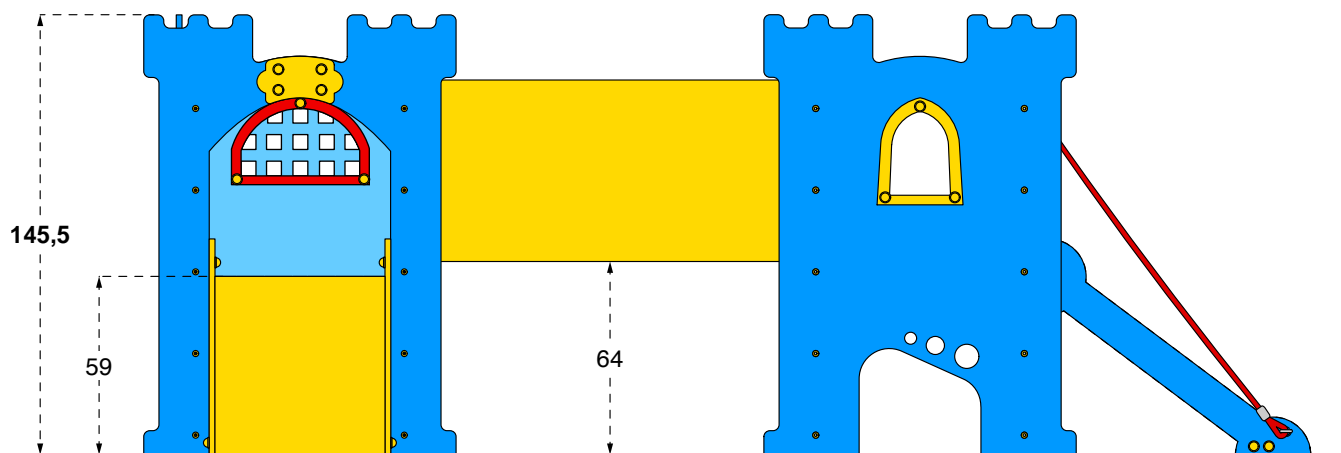

**IL CASTELLO SIR BIS
VA FISSATO A TERRA**

KIT DI FISSAGGIO:

- art. 200880 "OUT"
- art. 200881 "OUT"
- art. 200883 "IN"
- art. 200884 "IN"

Cod. 017066 CASTELLO SIR BIS

LEGNOLANDIA Rev. 0

Cod. 017066 CASTELLO SIR BIS