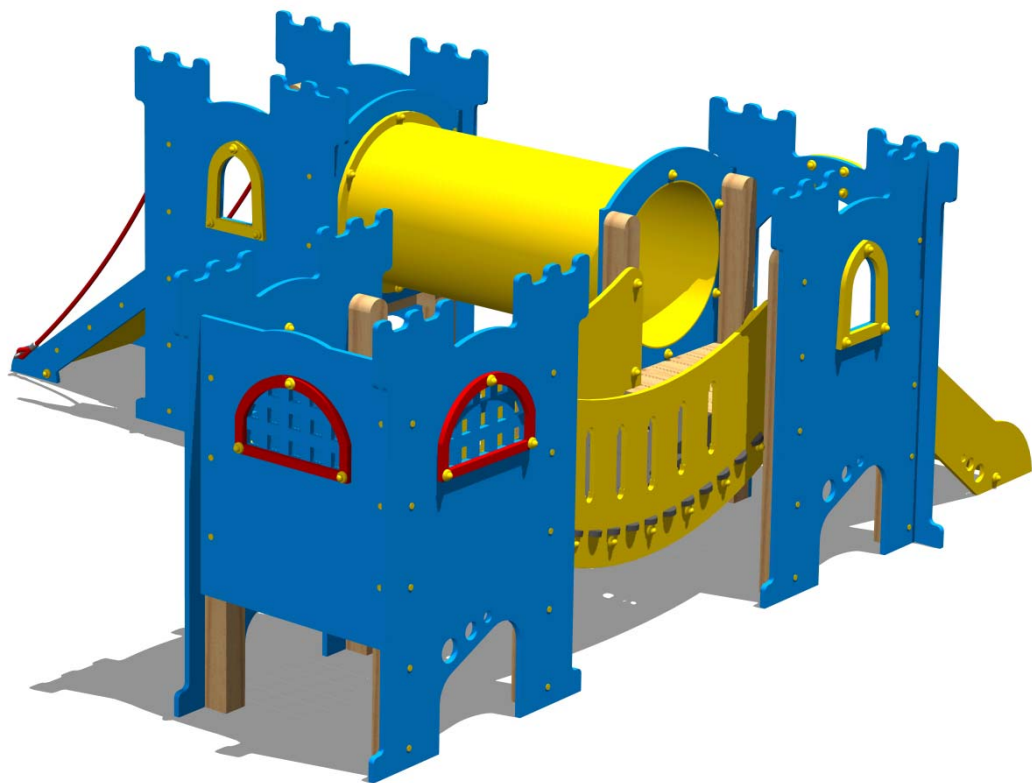

**IL CASTELLO SIR BIS
VA FISSATO A TERRA**

KIT DI FISSAGGIO:

- art. 200880 "OUT"
- art. 200881 "OUT"
- art. 200883 "IN"
- art. 200884 "IN"

Cod. 017066 CASTELLO SIR BIS

LEGNOLANDIA Rev. 0

Cod. 017066 CASTELLO SIR BIS