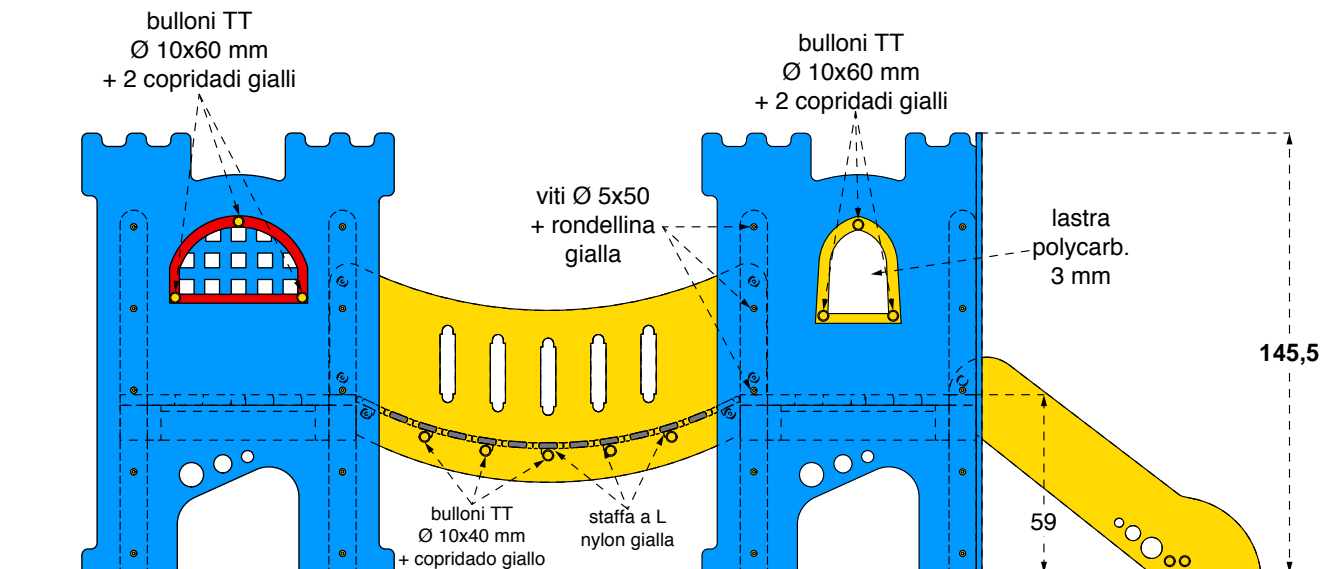

**IL CASTELLO SIR BIS
VA FISSATO A TERRA**

KIT DI FISSAGGIO:

- art. 200880 "OUT"
- art. 200881 "OUT"
- art. 200883 "IN"
- art. 200884 "IN"

Cod. 017066 CASTELLO SIR BIS

LEGNOLANDIA Rev. 0

Cod. 017066 CASTELLO SIR BIS