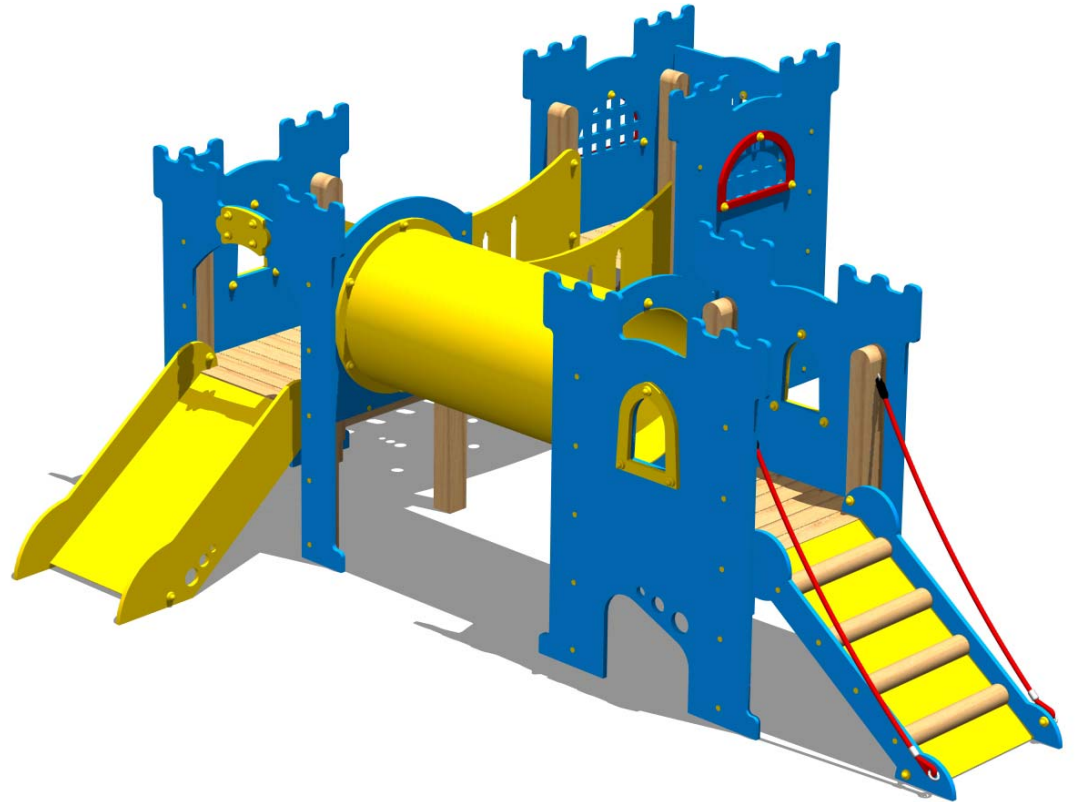

**IL CASTELLO SIR BIS
VA FISSATO A TERRA**

KIT DI FISSAGGIO:

- art. 200880 "OUT"
- art. 200881 "OUT"
- art. 200883 "IN"
- art. 200884 "IN"

Cod. 017066 CASTELLO SIR BIS

LEGNOLANDIA Rev. 0

Cod. 017066 CASTELLO SIR BIS