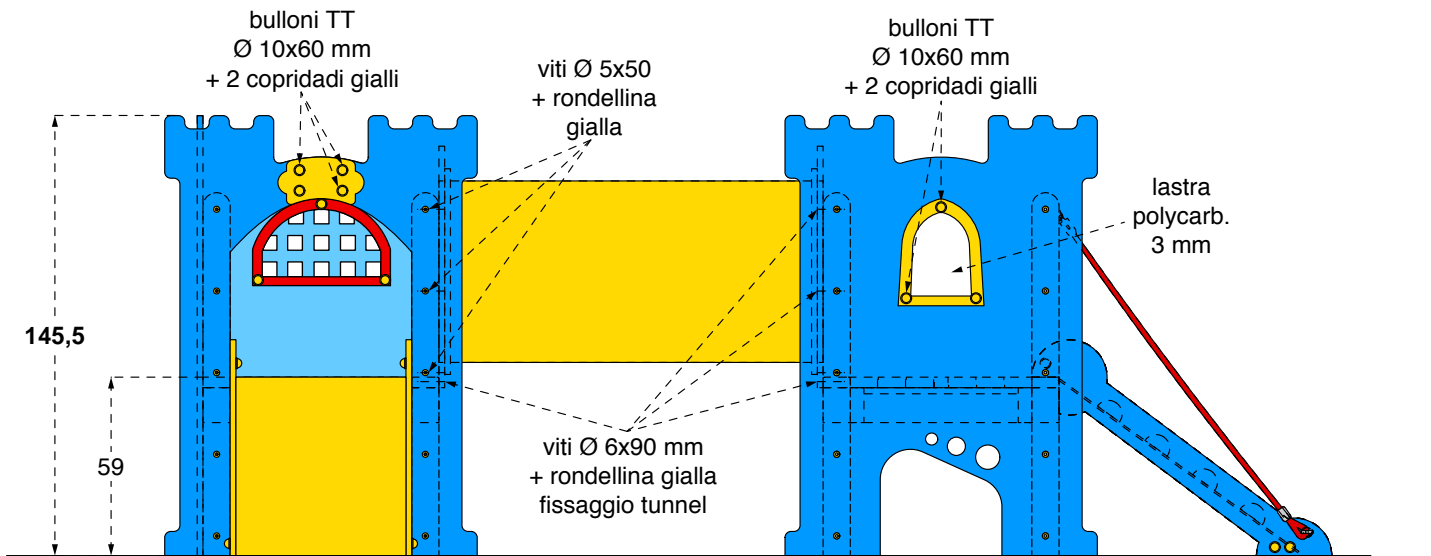

**IL CASTELLO SIR BIS
VA FISSATO A TERRA**

KIT DI FISSAGGIO:

- art. 200880 "OUT"
- art. 200881 "OUT"
- art. 200883 "IN"
- art. 200884 "IN"

Cod. 017066 CASTELLO SIR BIS

LEGNOLANDIA Rev. 0

Cod. 017066 CASTELLO SIR BIS