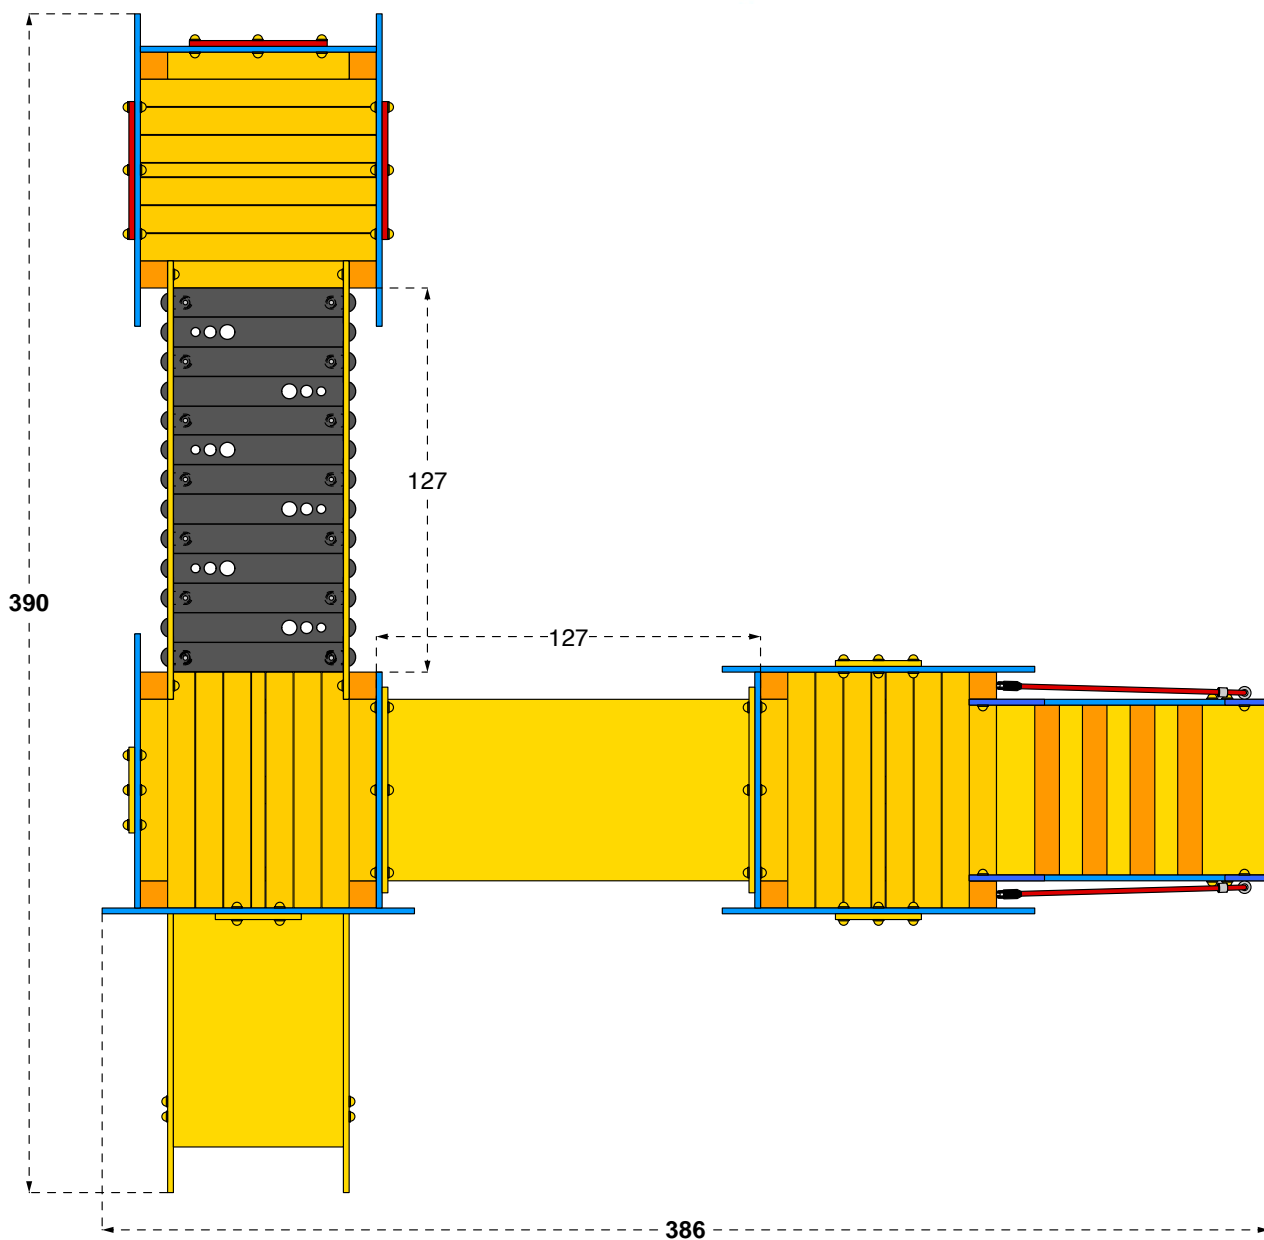

**IL CASTELLO SIR BIS
VA FISSATO A TERRA**

KIT DI FISSAGGIO:

- art. 200880 "OUT"
- art. 200881 "OUT"
- art. 200883 "IN"
- art. 200884 "IN"

Cod. 017066 CASTELLO SIR BIS

LEGNOLANDIA Rev. 0

Cod. 017066 CASTELLO SIR BIS