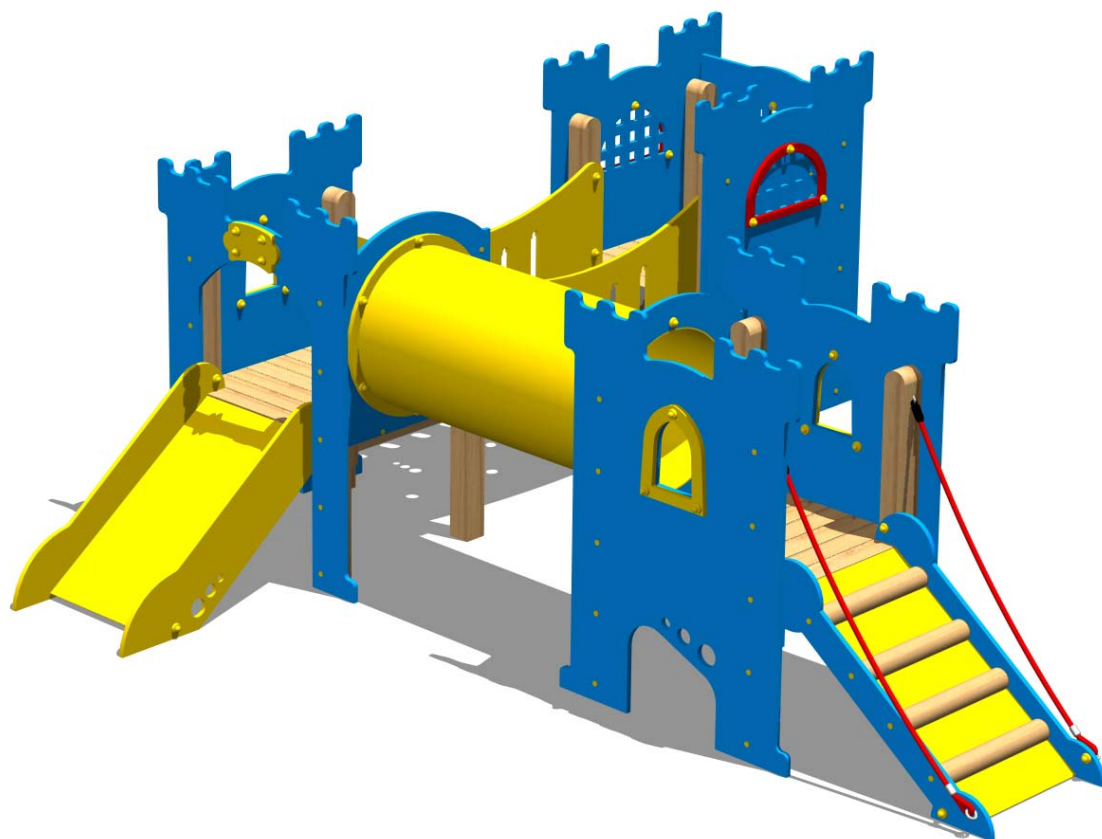

**IL CASTELLO SIR BIS
VA FISSATO A TERRA**

KIT DI FISSAGGIO:

- art. 200880 "OUT"
- art. 200881 "OUT"
- art. 200883 "IN"
- art. 200884 "IN"

Cod. 017066 CASTELLO SIR BIS

LEGNOLANDIA Rev. 0

Cod. 017066 CASTELLO SIR BIS