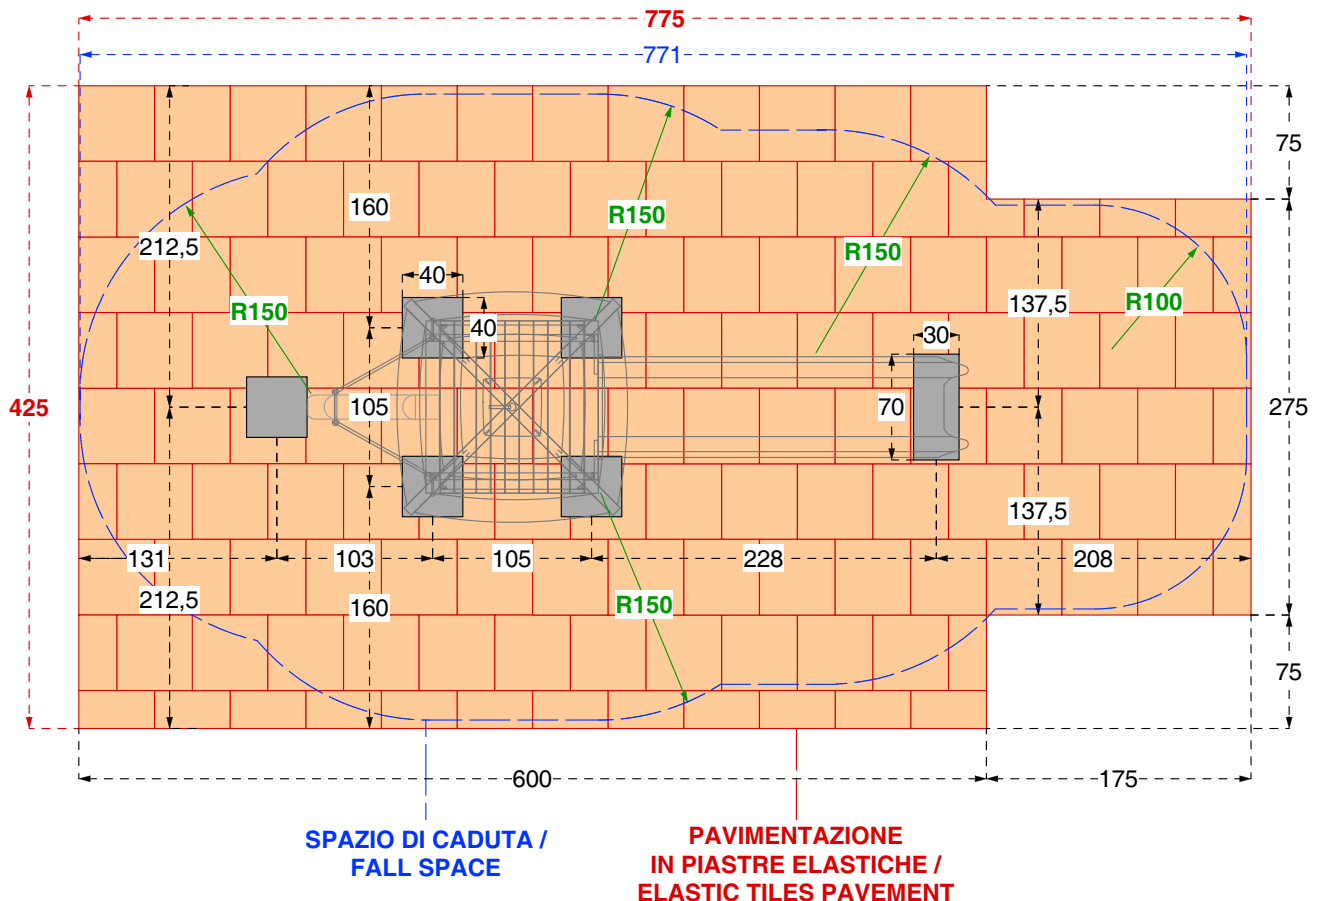

Cod. 015585 TORRE LUPO	
Cod. 015586 TORRE LUPO INOX	
LEGNOLANDIA	Rev. 0

DATI DI SICUREZZA / SAFETY DATA		EN 1176 - EN 1177
art. 015585 - 015586		
ALTEZZA DI CADUTA LIBERA max (HIC) / FALL HEIGHT (HIC)		150 cm
SPAZIO DI CADUTA / FALL SPACE		26,5 mq
PAVIMENTAZIONE IN PIASTRE ELASTICHE / ELASTIC TILES PAVEMENT		32,5 mq
ETA' USO CONSIGLIATA / RECOMMENDED AGE		da 3 a 12 anni
Per la manutenzione consultare l'apposita scheda fornita col gioco		
For maintenance see instructions supplied with the game		

**PAVIMENTAZIONI DI SICUREZZA
SAFETY PAVEMENT**

Su tutte le attrezzature per aree da gioco con un'altezza di caduta libera superiore a 60 cm bisogna prevedere il rivestimento dello spazio di caduta con una superficie ammortizzante.

On all playground equipment with a free fall height superior to 60 cm a surface cushioning has to be provided which covers the fall area.

**PRATO e TERRICCIO /
LAWN and GROUND**
Altezza di caduta /
Fall height < o = 100 cm

**SABBIA pezzatura /
SAND size 0,2-2 mm**
**GHIAIA pezzatura /
GRAVEL size 2-8 mm**
Spessore minimo /
Thickness 30 cm
Altezza di caduta fino a /
Fall Height up to 300 cm

**CORTECCIA pezzatura /
BARK size 20-80 mm**
**TRUCIOLI pezzatura /
CHIPS size 5-30 mm**
Spessore minimo /
Thickness 30 cm
Altezza di caduta fino a /
Fall Height up to 300 cm

**PIASTRE ELASTICHE /
ELASTIC TILES**