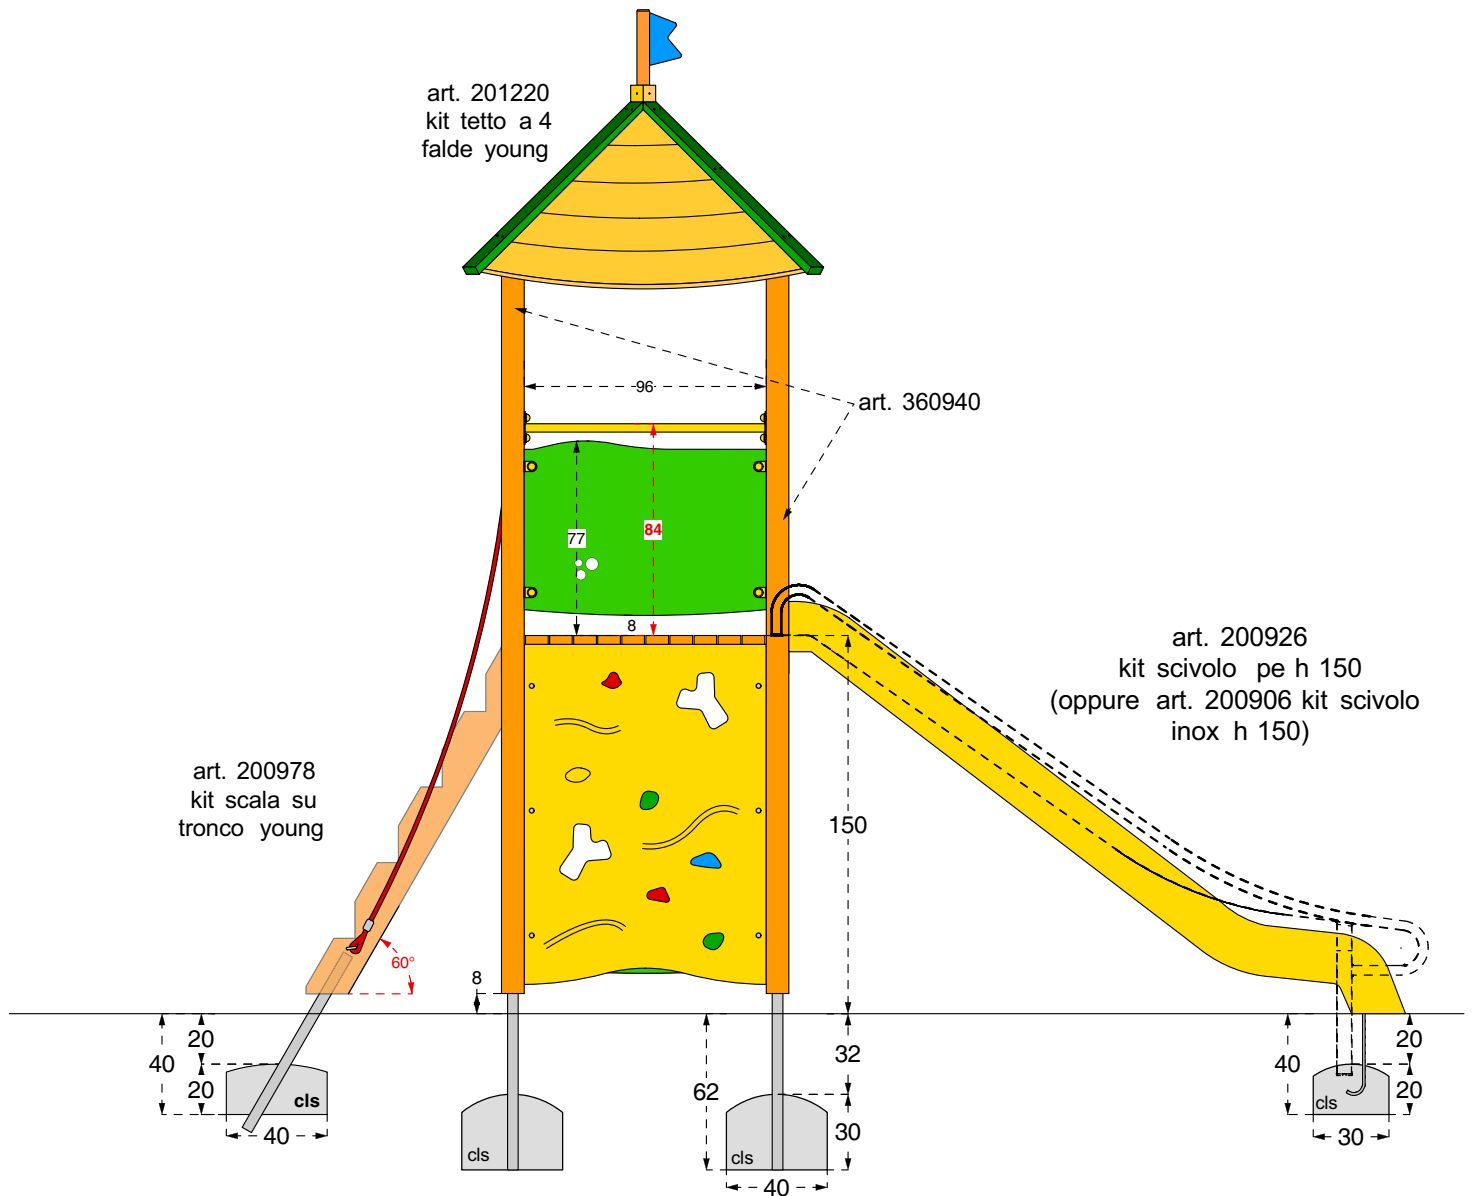

Cod. 015585 TORRE LUPO	
Cod. 015586 TORRE LUPO INOX	
LEGNOLANDIA	Rev. 0

Cod. 015585 TORRE LUPO	
Cod. 015586 TORRE LUPO INOX	
LEGNOLANDIA	Rev. 0

DATI DI SICUREZZA / SAFETY DATA		EN 1176 - EN 1177
art. 015585 - 015586		
ALTEZZA DI CADUTA LIBERA max (HIC) / FALL HEIGHT (HIC)		150 cm
SPAZIO DI CADUTA / FALL SPACE		26,5 mq
PAVIMENTAZIONE IN PIASTRE ELASTICHE / ELASTIC TILES PAVEMENT		32,5 mq
ETA' USO CONSIGLIATA / RECOMMENDED AGE		da 3 a 12 anni
Per la manutenzione consultare l'apposita scheda fornita col gioco		
For maintenance see instructions supplied with the game		

**PAVIMENTAZIONI DI SICUREZZA
SAFETY PAVEMENT**

Su tutte le attrezzature per aree da gioco con un'altezza di caduta libera superiore a 60 cm bisogna prevedere il rivestimento dello spazio di caduta con una superficie ammortizzante.

On all playground equipment with a free fall height superior to 60 cm a surface cushioning has to be provided which covers the fall area.

**PRATO e TERRICCIO /
LAWN and GROUND**
Altezza di caduta /
Fall height < o = 100 cm

**SABBIA pezzatura /
SAND size 0,2-2 mm**
**GHIAIA pezzatura /
GRAVEL size 2-8 mm**
Spessore minimo /
Thickness 30 cm
Altezza di caduta fino a /
Fall Height up to 300 cm

**CORTECCIA pezzatura /
BARK size 20-80 mm**
**TRUCIOLI pezzatura /
CHIPS size 5-30 mm**
Spessore minimo /
Thickness 30 cm
Altezza di caduta fino a /
Fall Height up to 300 cm