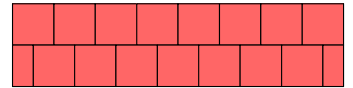

Cod. 015585 TORRE LUPO	
Cod. 015586 TORRE LUPO INOX	
LEGNOLANDIA	Rev. 0

Cod. 015585 TORRE LUPO	
Cod. 015586 TORRE LUPO INOX	
LEGNOLANDIA	Rev. 0

DATI DI SICUREZZA / SAFETY DATA		EN 1176 - EN 1177
art. 015585 - 015586		
ALTEZZA DI CADUTA LIBERA max (HIC) / FALL HEIGHT (HIC)		150 cm
SPAZIO DI CADUTA / FALL SPACE		26,5 mq
PAVIMENTAZIONE IN PIASTRE ELASTICHE / ELASTIC TILES PAVEMENT		32,5 mq
ETA' USO CONSIGLIATA / RECOMMENDED AGE		da 3 a 12 anni
Per la manutenzione consultare l'apposita scheda fornita col gioco		
For maintenance see instructions supplied with the game		

**SABBIA pezzatura /
SAND size 0,2-2 mm**
**GHIAIA pezzatura /
GRAVEL size 2-8 mm**
Spessore minimo /
Thickness 30 cm
Altezza di caduta fino a /
Fall Height up to 300 cm

**CORTECCIA pezzatura /
BARK size 20-80 mm**
**TRUCIOLI pezzatura /
CHIPS size 5-30 mm**
Spessore minimo /
Thickness 30 cm
Altezza di caduta fino a /
Fall Height up to 300 cm