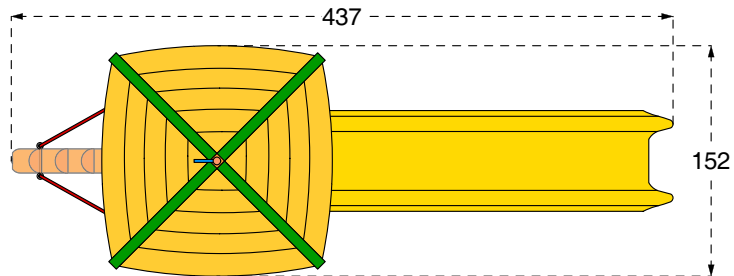

**SABBIA pezzatura /
SAND size 0,2-2 mm**
**GHIAIA pezzatura /
GRAVEL size 2-8 mm**
Spessore minimo /
Thickness 30 cm
Altezza di caduta fino a /
Fall Height up to 300 cm

**CORTECCIA pezzatura /
BARK size 20-80 mm**
**TRUCIOLI pezzatura /
CHIPS size 5-30 mm**
Spessore minimo /
Thickness 30 cm
Altezza di caduta fino a /
Fall Height up to 300 cm

**PIASTRE ELASTICHE /
ELASTIC TILES**

Cod. 015585 TORRE LUPO	
Cod. 015586 TORRE LUPO INOX	
LEGNOLANDIA	Rev. 0

DISPOSIZIONE PARAPETTI

PIANO TERRA	PRIMO PIANO
<p>art. 200930 kit parapetto 96x49</p> <p>art. 200932 kit parapetto 96x69</p> <p>senza pavimento</p> <p>aperto</p> <p>art. 200998 kit parete arrampicata h 150 young</p>	<p>art. 200932 kit parapetto 96x69</p> <p>art. 200375 kit pavimento torri young</p> <p>art. 200280 kit maniglioni young</p> <p>art. 200279 kit tubo parapetto young</p> <p>art. 200935-200937 kit parapetto scivolo</p>