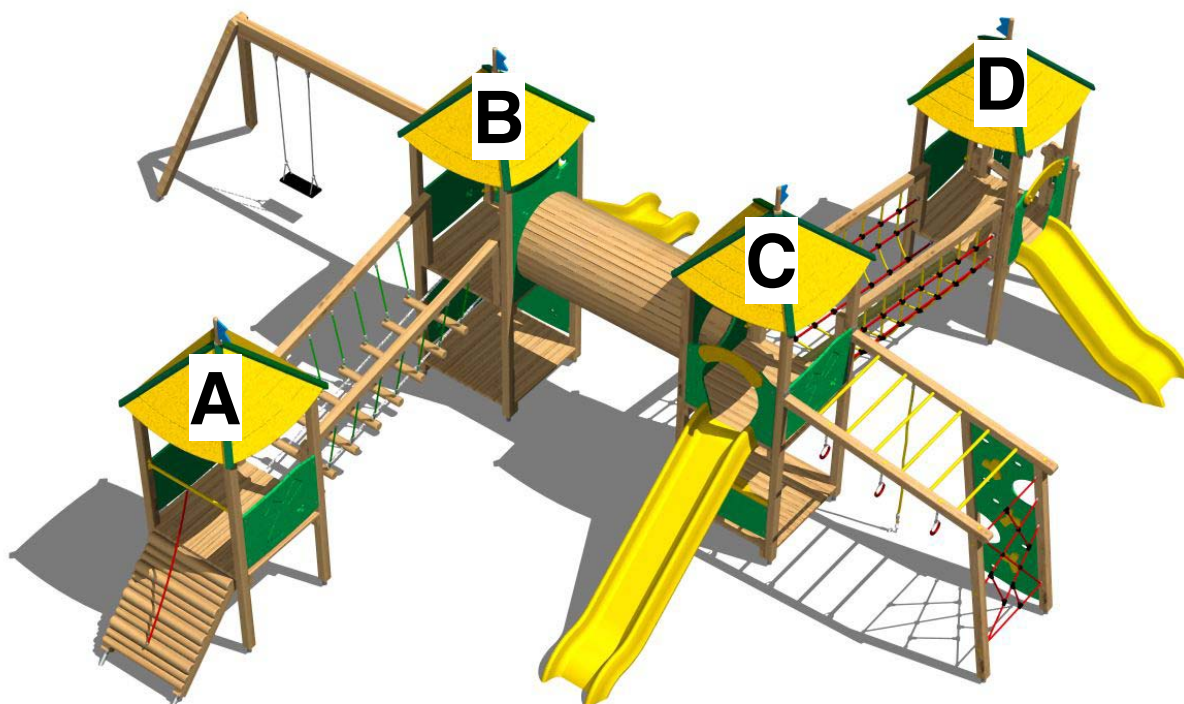

Cod. 015720 CASTELO SAVANA

Cod. 015721 CASTELO SAVANA INOX

LEGNOLANDIA

Rev. 0

DISPOSIZIONE PARAPETTI

PIANO TERRA	
<p>A</p> <p><input type="checkbox"/> aperto <input type="checkbox"/></p> <p>aperto senza pavimento aperto</p> <p><input type="checkbox"/> aperto <input type="checkbox"/></p>	<p>B</p> <p>art. 200932 kit parapetto 96x69</p> <p>aperto</p> <p>art. 200375 kit pavimento torri young</p> <p>art. 200932 kit parapetto 96x69</p> <p>aperto</p>
<p>C</p> <p>art. 200932 kit parapetto 96x69</p> <p>art. 200930 kit parapetto 96x49</p> <p>art. 200375 kit pavimento torri young</p> <p>aperto</p> <p>aperto</p>	<p>D</p> <p><input type="checkbox"/> aperto <input type="checkbox"/></p> <p>aperto senza pavimento aperto</p> <p><input type="checkbox"/> aperto <input type="checkbox"/></p>
PRIMO PIANO	
<p>A</p> <p>art. 200932 kit parapetto 96x69</p> <p>art. 200279 kit tubo parapetto young</p> <p>art. 200375 kit pavimento torri young</p> <p>art. 200932 kit parapetto 96x69</p> <p>ponete oscillante</p>	<p>B</p> <p>art. 200932 kit parapetto 96x69</p> <p>art. 200375 kit pavimento torri young</p> <p>art. 200935-200937 kit parapetto scivolo</p> <p>ponete oscillante</p> <p>ponete a tunnel</p>
<p>C</p> <p>ponete a tunnel</p> <p>art. 200935-200937 kit parapetto scivolo</p> <p>art. 200375 kit pavimento torri young</p> <p>art. 200932 kit parapetto 96x69</p> <p>ponete in corda</p>	<p>D</p> <p>art. 200932 kit parapetto 96x69</p> <p>art. 200375 kit pavimento torri young</p> <p>art. 200940 kit parapetto scala</p> <p>ponete in corda</p> <p>art. 200935-200937 kit parapetto scivolo</p>