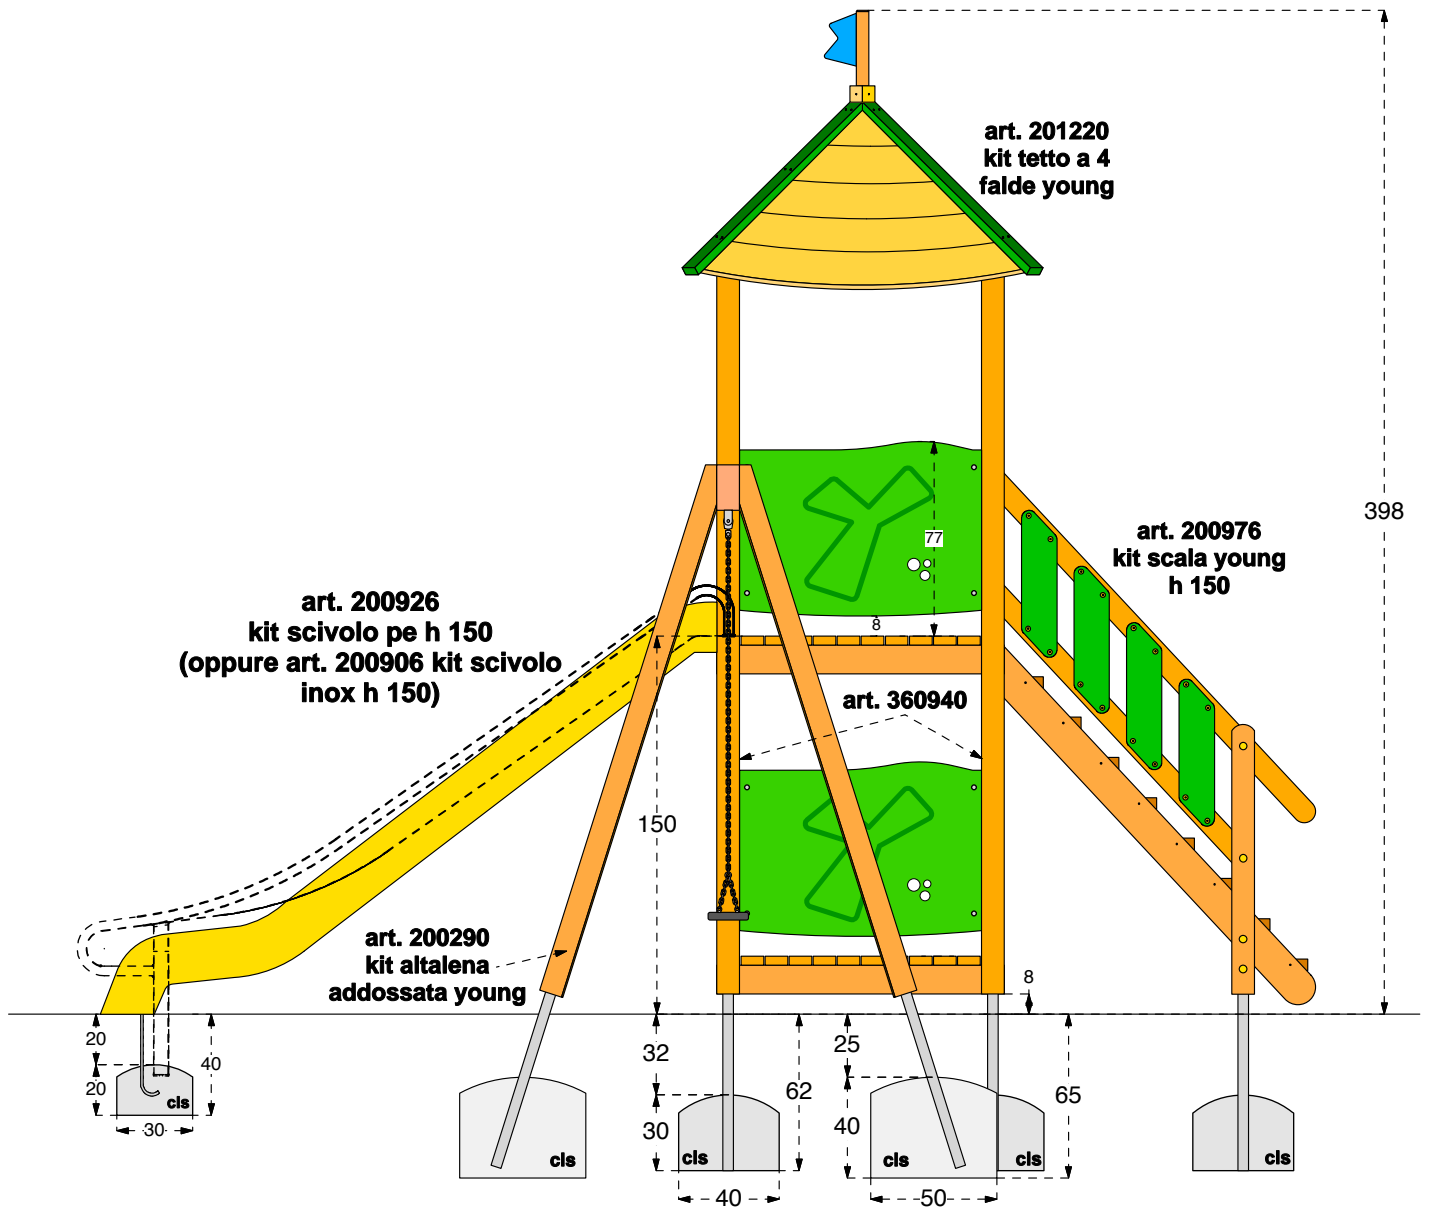

Cod. 015600 TORRE DAINO
Cod. 015601 TORRE DAINO INOX
LEGNOLANDIA | Rev. 0

Cod. 015600 TORRE DAINO

Cod. 015601 TORRE DAINO INOX

LEGNOLANDIA

Rev. 0

DATI DI SICUREZZA / SAFETY DATA

EN 1176 – EN 1177

art. 015600 – 015601

ALTEZZA DI CADUTA LIBERA max (HIC) / FALL HEIGHT (HIC) **120 – 150 cm**

SPAZIO DI CADUTA / FALL SPACE 39,0 mq

PAVIMENTAZIONE IN PIASTRE ELASTICHE / ELASTIC TILES PAVEMENT 46,5 mq

ETA' USO CONSIGLIATA / RECOMMENDED AGE da 2 a 12 anni

Per la manutenzione consultare l'apposita scheda fornita col gioco

For maintenance see instructions supplied with the game

**PAVIMENTAZIONI DI SICUREZZA
SAFETY PAVEMENT**

Su tutte le attrezzature per aree da gioco con un'altezza di caduta libera superiore a 60 cm bisogna prevedere il rivestimento dello spazio di caduta con una superficie ammortizzante.

**SABBIA pezzatura /
SAND size 0,2-2 mm**
**GHIAIA pezzatura /
GRAVEL size 2-8 mm**
Spessore minimo /
Thickness 30 cm
Altezza di caduta fino a /
Fall Height up to 300 cm

**CORTECCIA pezzatura /
BARK size 20-80 mm**
**TRUCIOLI pezzatura /
CHIPS size 5-30 mm**
Spessore minimo /
Thickness 30 cm
Altezza di caduta fino a /
Fall Height up to 300 cm