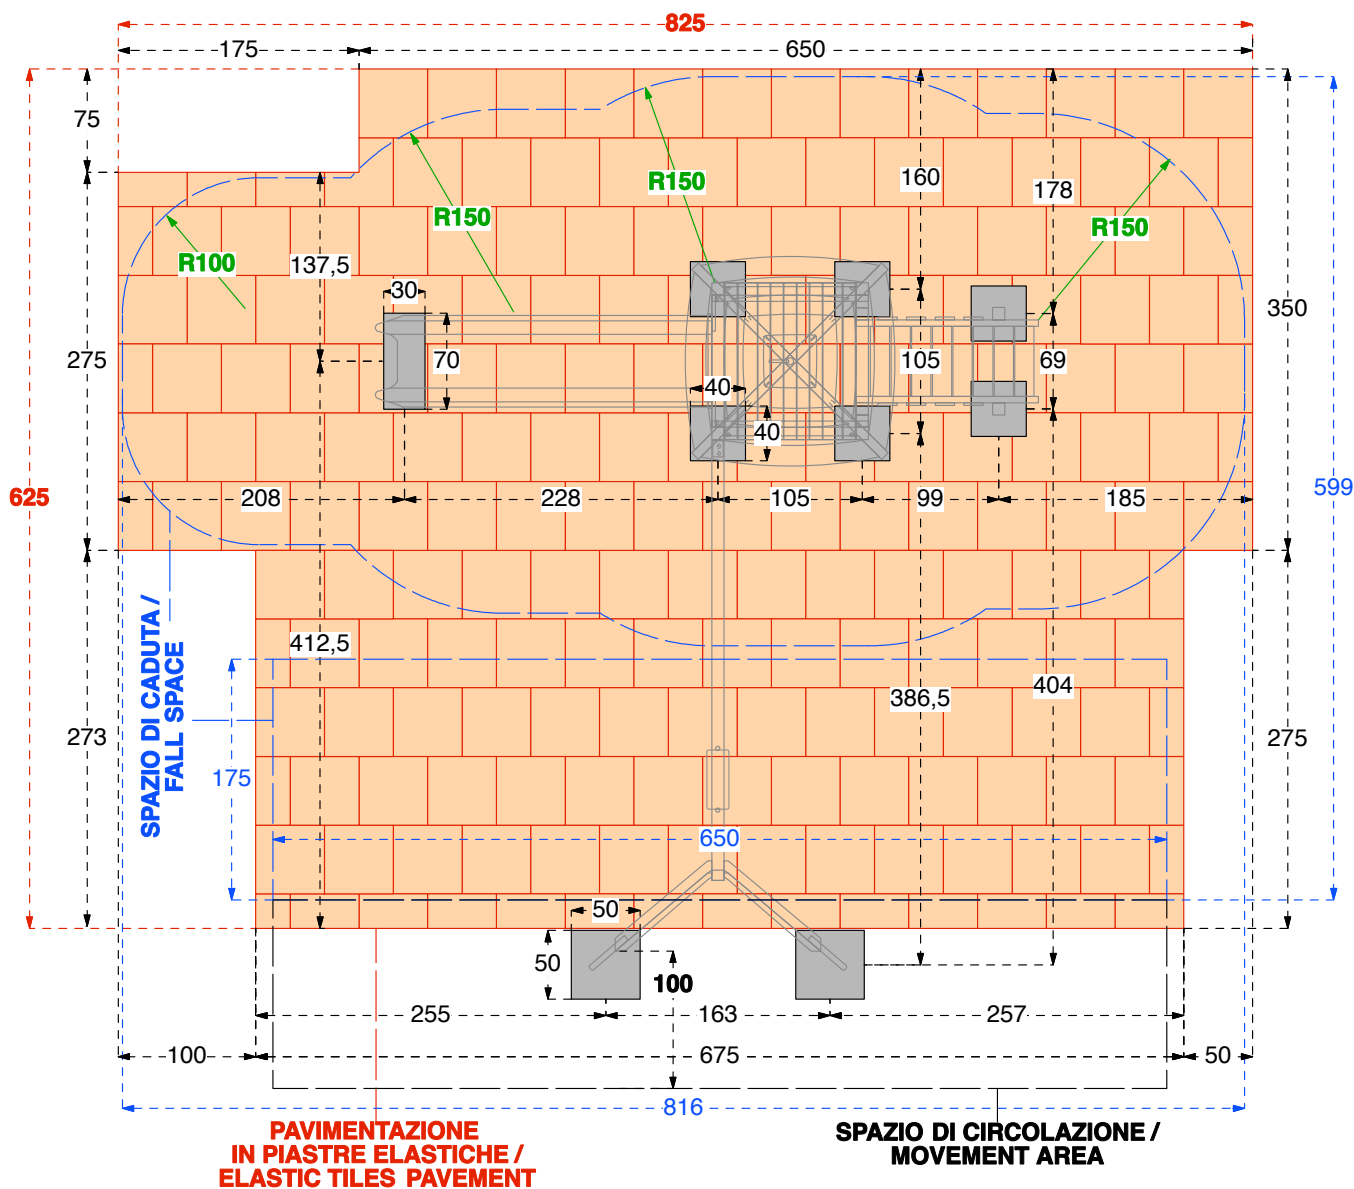

Cod. 015600 TORRE DAINO

Cod. 015601 TORRE DAINO INOX

LEGNOLANDIA

Rev. 0

DATI DI SICUREZZA / SAFETY DATA

EN 1176 – EN 1177

art. 015600 – 015601

ALTEZZA DI CADUTA LIBERA max (HIC) / FALL HEIGHT (HIC) **120 – 150 cm**

SPAZIO DI CADUTA / FALL SPACE 39,0 mq

PAVIMENTAZIONE IN PIASTRE ELASTICHE / ELASTIC TILES PAVEMENT 46,5 mq

ETA' USO CONSIGLIATA / RECOMMENDED AGE da 2 a 12 anni

Per la manutenzione consultare l'apposita scheda fornita col gioco

For maintenance see instructions supplied with the game

**PAVIMENTAZIONI DI SICUREZZA
SAFETY PAVEMENT**

Su tutte le attrezzature per aree da gioco con un'altezza di caduta libera superiore a 60 cm bisogna prevedere il rivestimento dello spazio di caduta con una superficie ammortizzante.

On all playground equipment with a free fall height superior to 60 cm a surface cushioning has to be provided which covers the fall area.

**PRATO e TERRICCIO /
LAWN and GROUND**
Altezza di caduta /
Fall height $\leq$ 100 cm

**SABBIA pezzatura /
SAND size 0,2-2 mm**
**GHIAIA pezzatura /
GRAVEL size 2-8 mm**
Spessore minimo /
Thickness 30 cm
Altezza di caduta fino a /
Fall Height up to 300 cm

**CORTECCIA pezzatura /
BARK size 20-80 mm**
**TRUCIOLI pezzatura /
CHIPS size 5-30 mm**
Spessore minimo /
Thickness 30 cm
Altezza di caduta fino a /
Fall Height up to 300 cm

**PIASTRE ELASTICHE /
ELASTIC TILES**