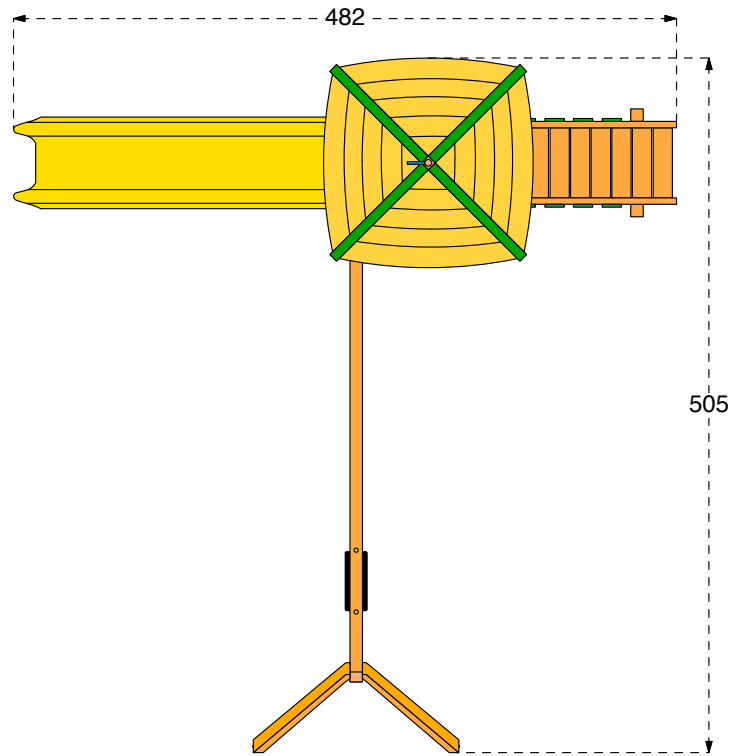

Cod. 015600 TORRE DAINO
Cod. 015601 TORRE DAINO INOX
LEGNOLANDIA | Rev. 0

Cod. 015600 TORRE DAINO

Cod. 015601 TORRE DAINO INOX

LEGNOLANDIA

Rev. 0

DATI DI SICUREZZA / SAFETY DATA

EN 1176 – EN 1177

art. 015600 – 015601

**SABBIA pezzatura /
SAND size 0,2-2 mm**
**GHIAIA pezzatura /
GRAVEL size 2-8 mm**
Spessore minimo /
Thickness 30 cm
Altezza di caduta fino a /
Fall Height up to 300 cm

**CORTECCIA pezzatura /
BARK size 20-80 mm**
**TRUCIOLI pezzatura /
CHIPS size 5-30 mm**
Spessore minimo /
Thickness 30 cm
Altezza di caduta fino a /
Fall Height up to 300 cm

**PIASTRE ELASTICHE /
ELASTIC TILES**

| |
|-------------------------------------|
| Cod. 015600 TORRE DAINO |
| Cod. 015601 TORRE DAINO INOX |
| LEGNOLANDIA Rev. 0 |

DISPOSIZIONE PARAPETTI

| PIANO TERRA | PRIMO PIANO |
|--|--|
| <p style="text-align: center;">aperto</p> <p style="text-align: center;">art. 200375 kit pavimento torri young</p> <p style="text-align: center;">art. 200932 kit parapetto 96x69</p> | <p style="text-align: center;">art. 200932 kit parapetto 96x69</p> <p style="text-align: center;">art. 200375 kit pavimento torri young</p> <p style="text-align: center;">art. 200932 kit parapetto 96x69</p> <p style="text-align: center;">art. 200935-200937 kit parapetto scivolo</p> <p style="text-align: center;">art. 200940 kit parapetto scala</p> |