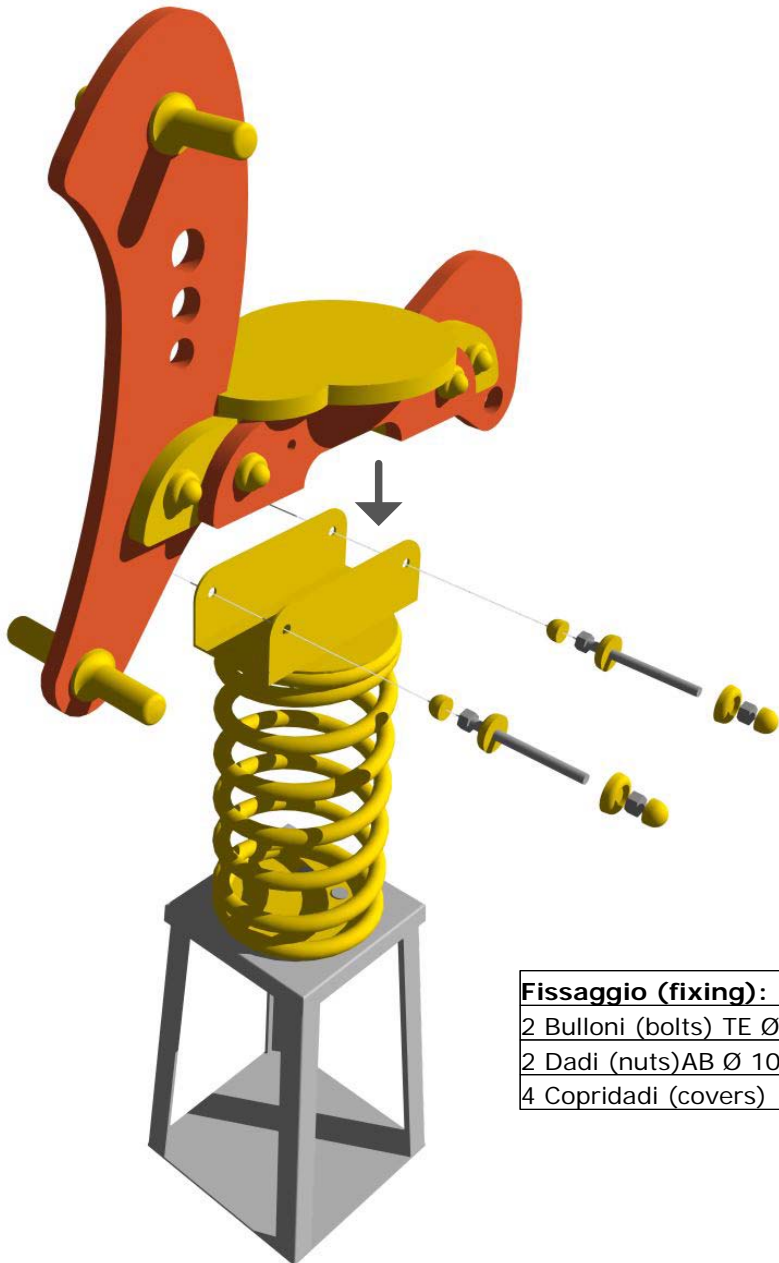

LEGNOLANDIA

THINK SPRING - Rev 0

ISTRUZIONI DI MONTAGGIO

MONTAGE ISTRUCTIONS

Fissaggio (fixing):
2 Bulloni (bolts) TE Ø 10x130 mm
2 Dadi (nuts) AB Ø 10 mm
4 Copridadi (covers)

Articoli Correlati (correlated items)