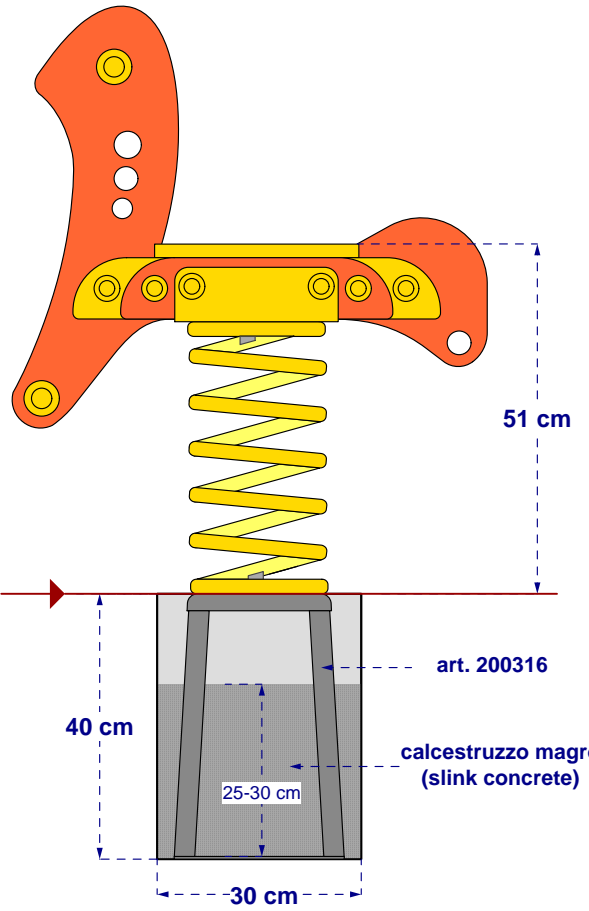

LEGNOLANDIA

THINK SPRING - Rev 0

ISTRUZIONI DI MONTAGGIO

MONTAGE ISTRUCTIONS

Fissaggio (fixing):
2 Bulloni (bolts) TE Ø 10x130 mm
2 Dadi (nuts) AB Ø 10 mm
4 Copridadi (covers)

Articoli Correlati (correlated items)