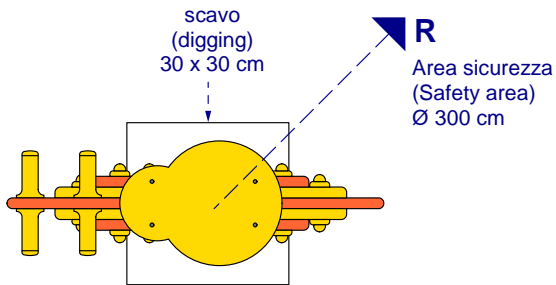

LEGNOLANDIA

THINK SPRING - Rev 0

ISTRUZIONI DI MONTAGGIO

MONTAGE ISTRUCTIONS

Fissaggio (fixing):
2 Bulloni (bolts) TE Ø 10x130 mm
2 Dadi (nuts) AB Ø 10 mm
4 Copridadi (covers)

Articoli Correlati (correlated items)