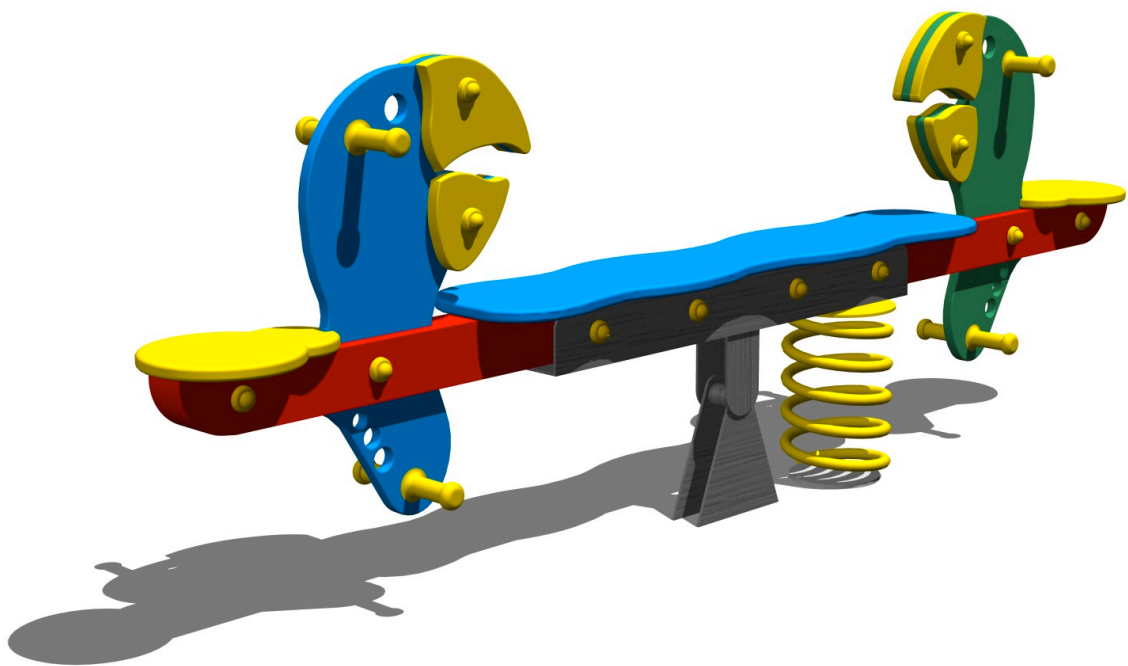

<b>Cod.</b>	<b>Nome</b>
011432	TWIN PARROT
<i>LEGNOLANDIA Rev. 0</i>	

<p><b>SENZA MANUTENZIONE</b></p>	<p><b>PER CENTO RICICLABILE AL CENTO</b></p>
<p><b>MOLLE ANTI-SCHIACCIAMENTO</b></p>	