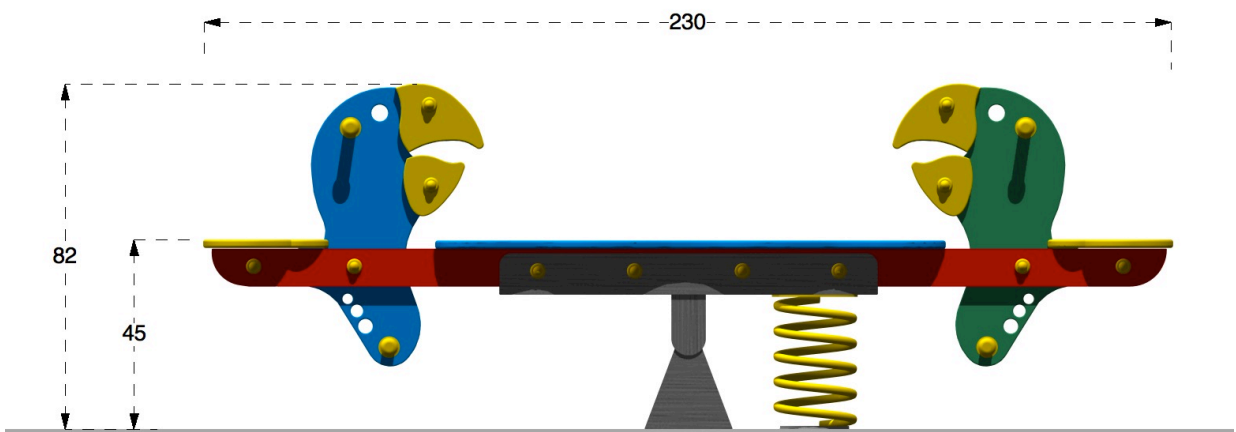

<b>Cod.</b>	<b>Nome</b>
011432	TWIN PARROT
<i>LEGNOLANDIA Rev. 0</i>	

<p><b>SENZA MANUTENZIONE</b></p>	<p><b>PER CENTO RICICLABILE AL CENTO</b></p>
<p><b>MOLLE ANTI-SCHIACCIAMENTO</b></p>	