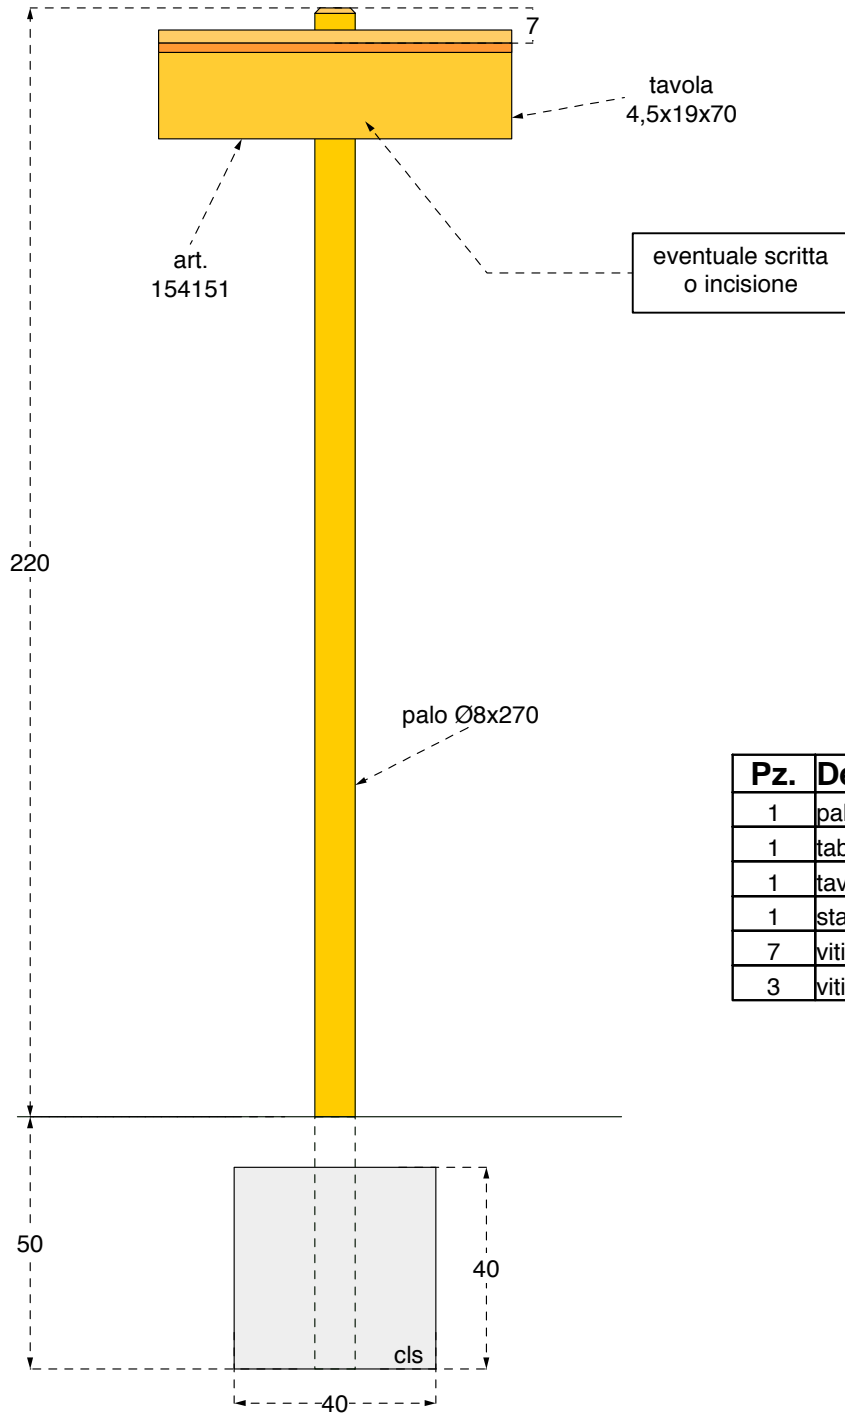

Cod. 154136 PALO CON TABELLA TIPO 2

LEGNOLANDIA

Rev. 0

Pz.	Descriz.	Lungh.	1^Lav.
1	palo Ø8	270	1 SV
1	tabella 4,5x19 art. 154151	70	2 ST
1	tavola 2x9	70	2 ST
1	staffa art. 180196		
7	viti Ø5x40		
3	viti Ø5x60		