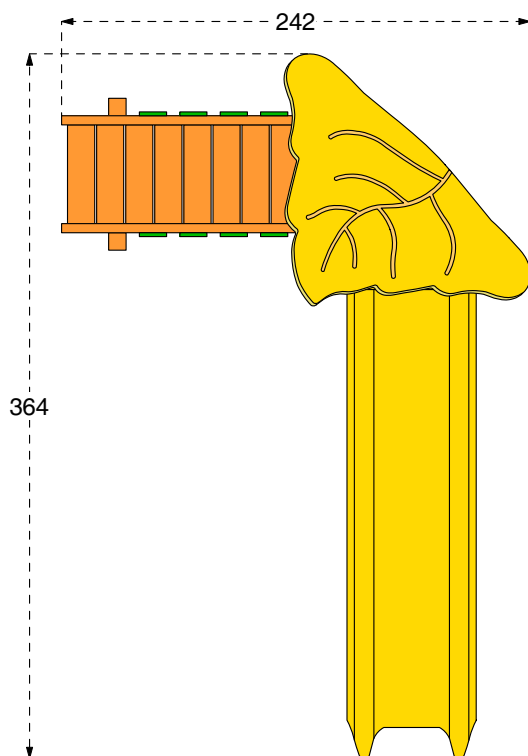

SABBIA pezzatura /  
SAND size 0,2-2 mm  
GHIAIA pezzatura /  
GRAVEL size 2-8 mm  
Spessore minimo /  
Thickness 30 cm  
Altezza di caduta fino a /  
Fall Height up to 300 cm

CORTECCIA pezzatura /  
BARK size 20-80 mm  
TRUCIOLI pezzatura /  
CHIPS size 5-30 mm  
Spessore minimo /  
Thickness 30 cm  
Altezza di caduta fino a /  
Fall Height up to 300 cm

PIASTRE ELASTICHE /  
ELASTIC TILES

<b>Cod. 015515 TORRE CIVETTA</b>	
<b>Cod. 015516 TORRE CIVETTA INOX</b>	
<b>LEGNOLANDIA</b>	Rev. 0