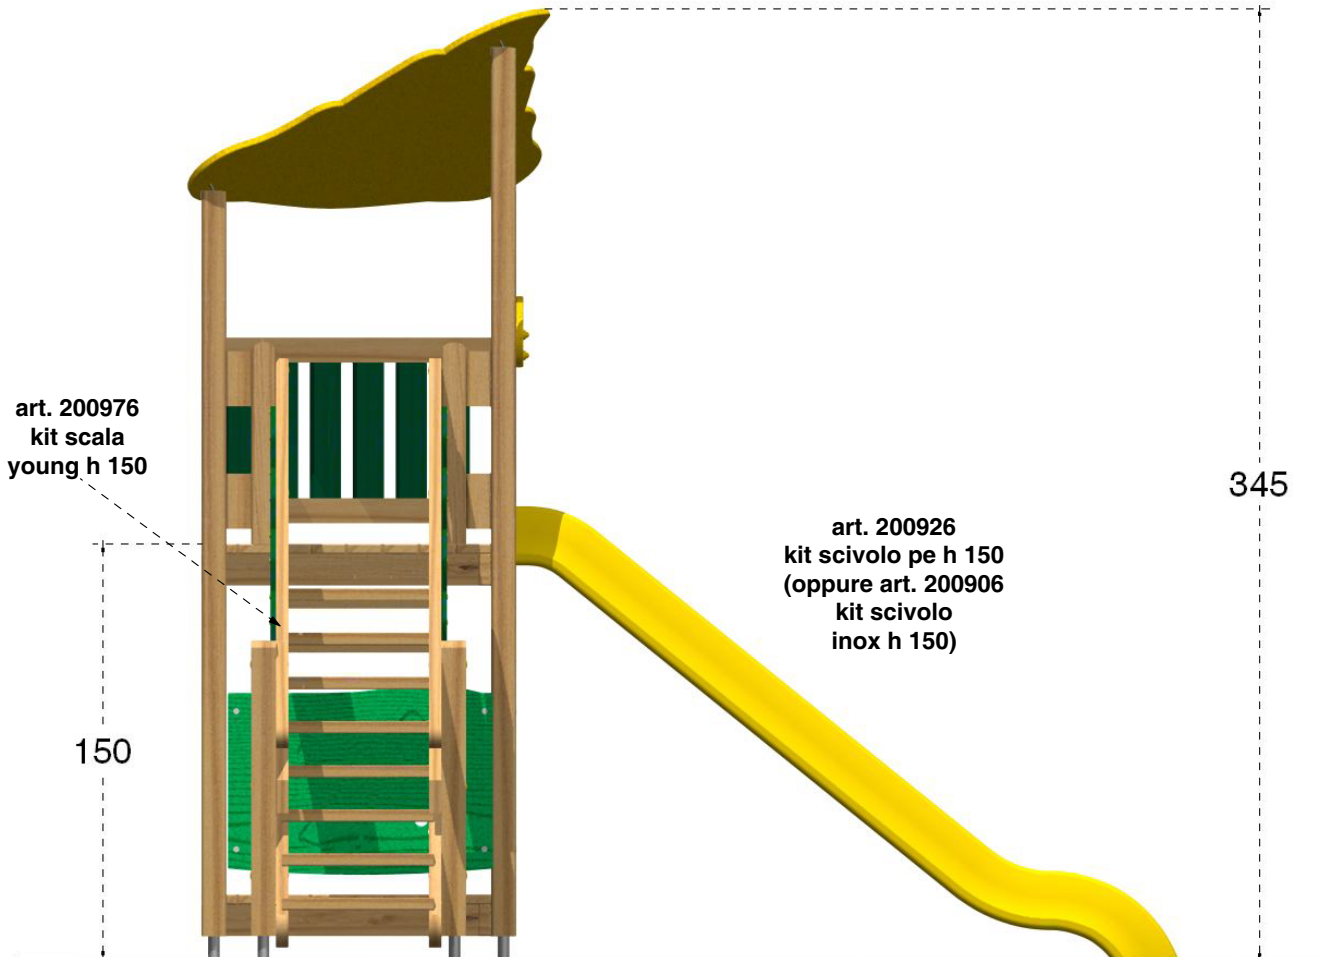

<b>Cod. 015515 TORRE CIVETTA</b>	
<b>Cod. 015516 TORRE CIVETTA INOX</b>	
<b>LEGNOLANDIA</b>	Rev. 0

**Cod. 015515 TORRE CIVETTA**

**Cod. 015516 TORRE CIVETTA INOX**

**LEGNOLANDIA** Rev. 0

DATI DI SICUREZZA / SAFETY DATA		EN 1176 - EN 1177
<b>art. 015515 - 015516</b>		
ALTEZZA DI CADUTA LIBERA max (HIC) / FALL HEIGHT (HIC)		<b>150 cm</b>
SPAZIO DI CADUTA / FALL SPACE		26,0 mq
PAVIMENTAZIONE IN PIASTRE ELASTICHE / ELASTIC TILES PAVEMENT		31,0 mq
ETA' USO CONSIGLIATA / RECOMMENDED AGE		da 3 a 12 anni
Per la manutenzione consultare l'apposita scheda fornita col gioco		
For maintenance see instructions supplied with the game		

PAVIMENTAZIONI DI SICUREZZA  
SAFETY PAVEMENT

Su tutte le attrezzature per aree da gioco con un'altezza di caduta libera superiore a 60 cm bisogna prevedere il rivestimento dello spazio di caduta con una superficie ammortizzante.

On all playground equipment with a free fall height superior to 60 cm a surface cushioning has to be provided which covers the fall area.

PRATO e TERRICCIO /  
LAWN and GROUND  
Altezza di caduta /  
Fall height  $\leq$  100 cm

SABBIA pezzatura /  
SAND size 0,2-2 mm  
GHIAIA pezzatura /  
GRAVEL size 2-8 mm  
Spessore minimo /  
Thickness 30 cm  
Altezza di caduta fino a /  
Fall Height up to 300 cm

CORTECCIA pezzatura /  
BARK size 20-80 mm  
TRUCIOLI pezzatura /  
CHIPS size 5-30 mm  
Spessore minimo /  
Thickness 30 cm  
Altezza di caduta fino a /  
Fall Height up to 300 cm