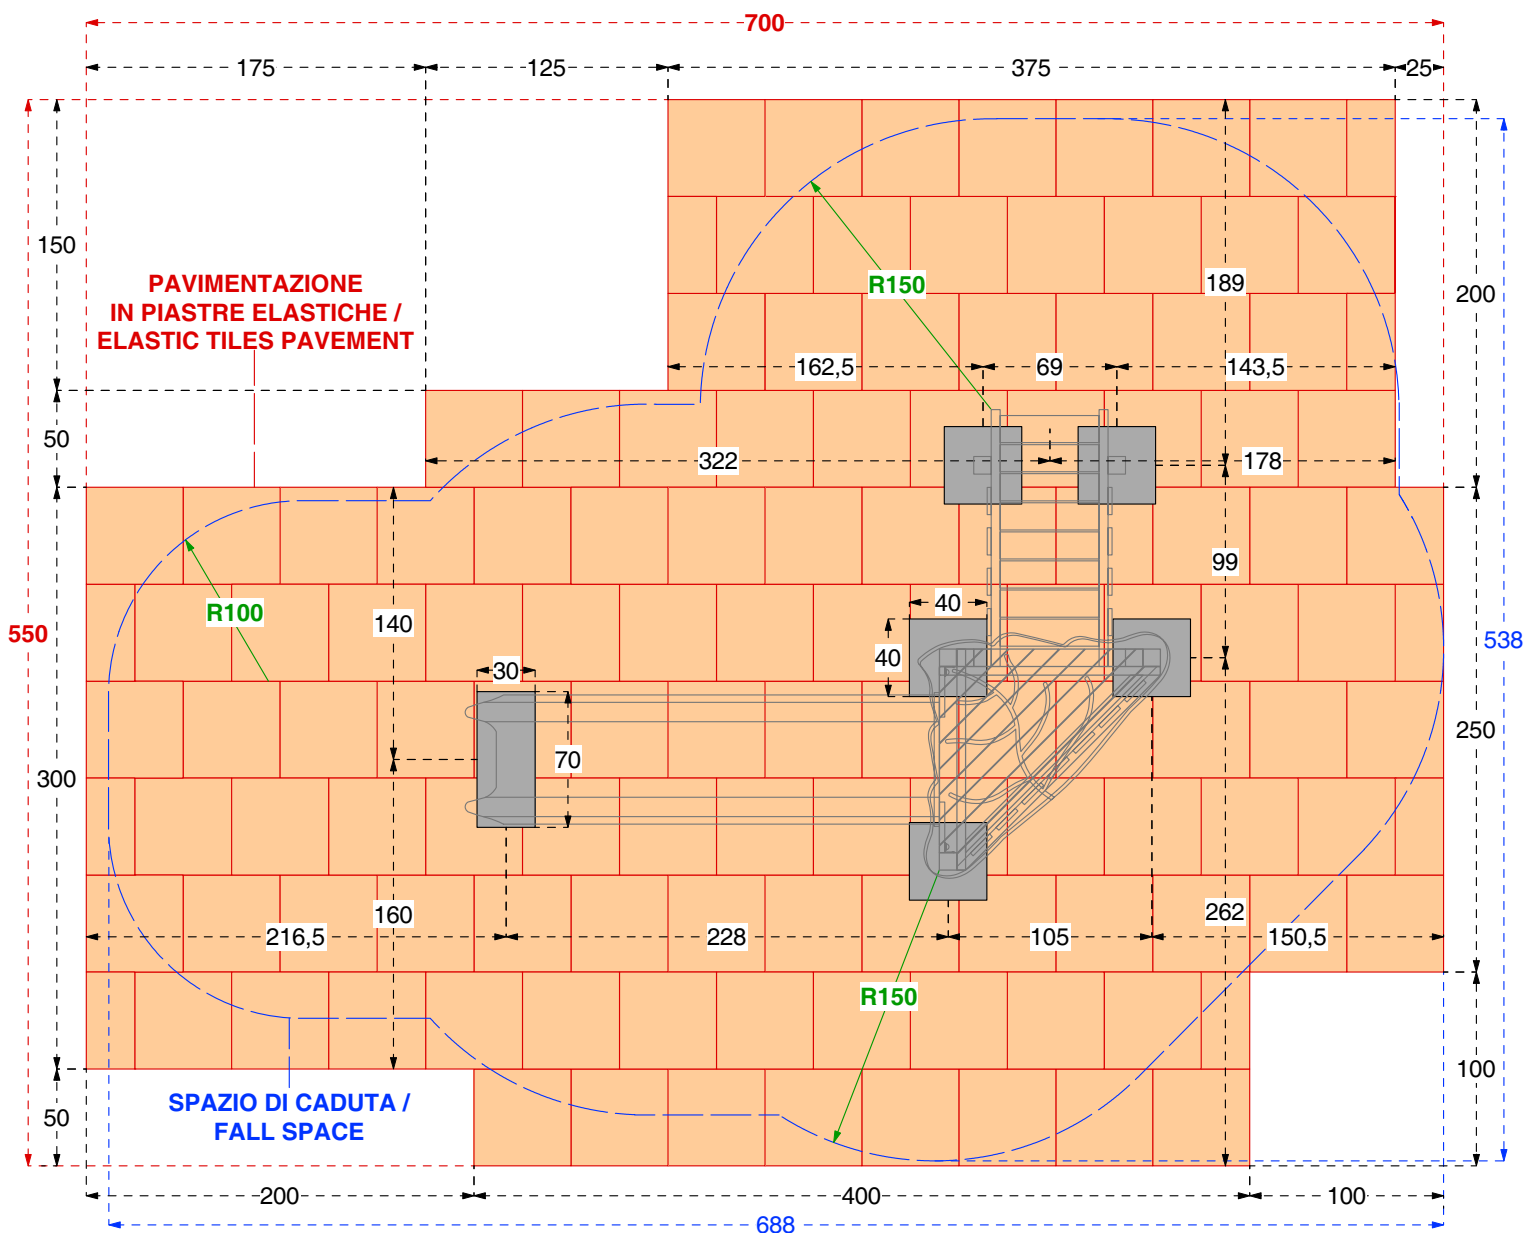

Cod. 015515 TORRE CIVETTA

Cod. 015516 TORRE CIVETTA INOX

LEGNOLANDIA Rev. 0

DATI DI SICUREZZA / SAFETY DATA		EN 1176 - EN 1177
art. 015515 - 015516		
ALTEZZA DI CADUTA LIBERA max (HIC) / FALL HEIGHT (HIC)		150 cm
SPAZIO DI CADUTA / FALL SPACE		26,0 mq
PAVIMENTAZIONE IN PIASTRE ELASTICHE / ELASTIC TILES PAVEMENT		31,0 mq
ETA' USO CONSIGLIATA / RECOMMENDED AGE		da 3 a 12 anni
Per la manutenzione consultare l'apposita scheda fornita col gioco		
For maintenance see instructions supplied with the game		

PAVIMENTAZIONI DI SICUREZZA
SAFETY PAVEMENT

Su tutte le attrezzature per aree da gioco con un'altezza di caduta libera superiore a 60 cm bisogna prevedere il rivestimento dello spazio di caduta con una superficie ammortizzante.

On all playground equipment with a free fall height superior to 60 cm a surface cushioning has to be provided which covers the fall area.

PRATO e TERRICCIO /
LAWN and GROUND
Altezza di caduta /
Fall height $\leq$ 100 cm

SABBIA pezzatura /
SAND size 0,2-2 mm
GHIAIA pezzatura /
GRAVEL size 2-8 mm
Spessore minimo /
Thickness 30 cm
Altezza di caduta fino a /
Fall Height up to 300 cm

CORTECCIA pezzatura /
BARK size 20-80 mm
TRUCIOLI pezzatura /
CHIPS size 5-30 mm
Spessore minimo /
Thickness 30 cm
Altezza di caduta fino a /
Fall Height up to 300 cm

PIASTRE ELASTICHE /
ELASTIC TILES