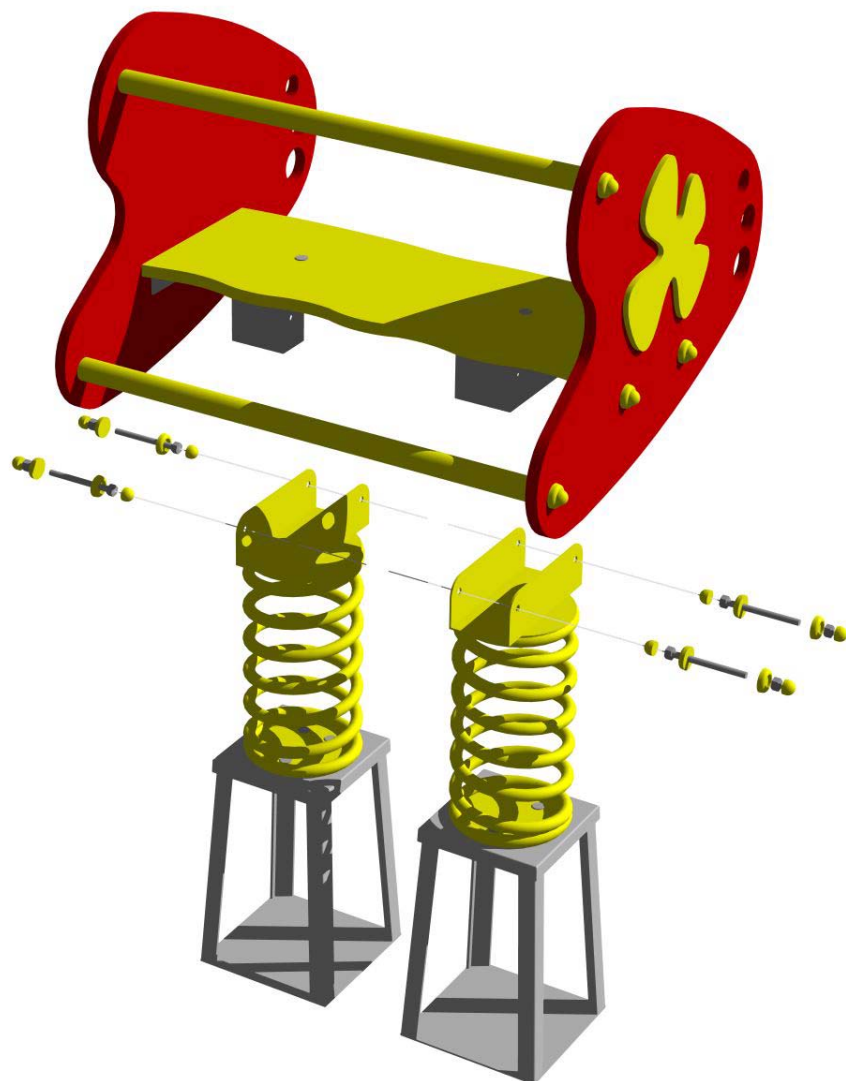

LEGNOLANDIA

MULTI SPRING - Rev. 0

ISTRUZIONI DI MONTAGGIO

MONTAGE ISTRUCTIONS

Livello del terreno
(ground level)

Fissaggio (fixing):

4 Bulloni (bolts) TE Ø 10x130 mm

4 Dadi (nuts) AB Ø 10 mm