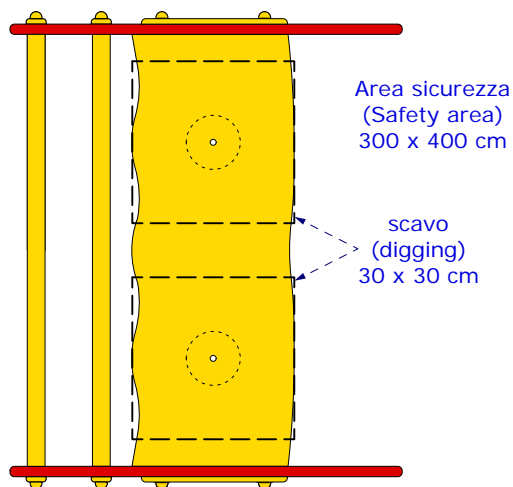

LEGNOLANDIA

MULTI SPRING - Rev. 0

ISTRUZIONI DI MONTAGGIO

MONTAGE ISTRUCTIONS

Livello del terreno
(ground level)

Fissaggio (fixing):

4 Bulloni (bolts) TE Ø 10x130 mm

4 Dadi (nuts) AB Ø 10 mm