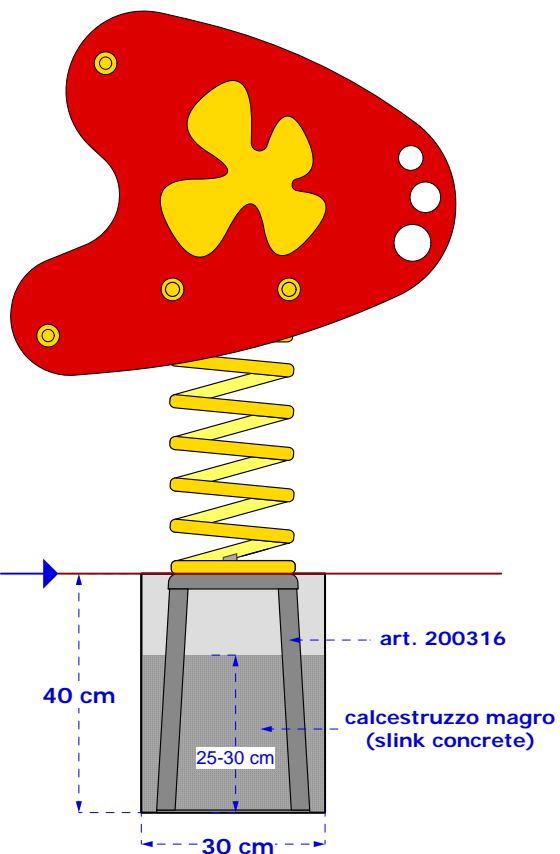

LEGNOLANDIA

MULTI SPRING - Rev. 0

ISTRUZIONI DI MONTAGGIO

MONTAGE ISTRUCTIONS

Livello del terreno
(ground level)

Fissaggio (fixing):

4 Bulloni (bolts) TE Ø 10x130 mm

4 Dadi (nuts) AB Ø 10 mm