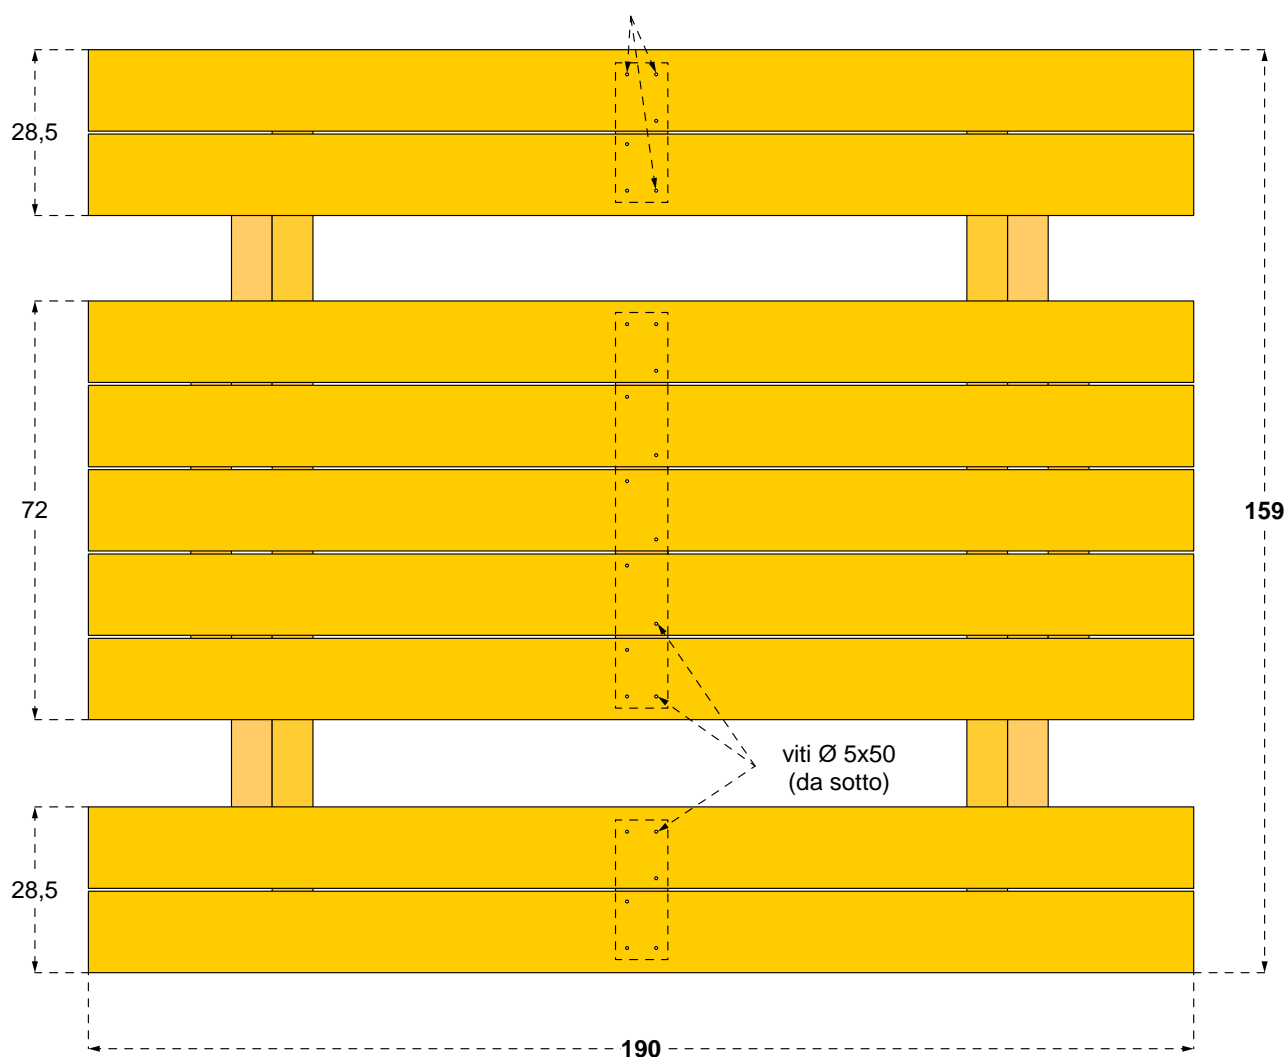

Cod. 071355 PIC NIC SENIOR

LEGNOLANDIA

Rev. 1

viti Ø 5x50
(da sotto)

ELENCO FERRAMENTA

Pz.	Descrizione	Posizione
8	viti Ø 6x70	fiss. diagonali
44	viti Ø 6x120	fiss. ripiano e sedute
24	viti Ø 5x50	fiss. rinforzi ripiano e sedute
8	bulloni Ø 10x130 +rond.+dadi+tappi neri	fiss. diagonali (sopra)