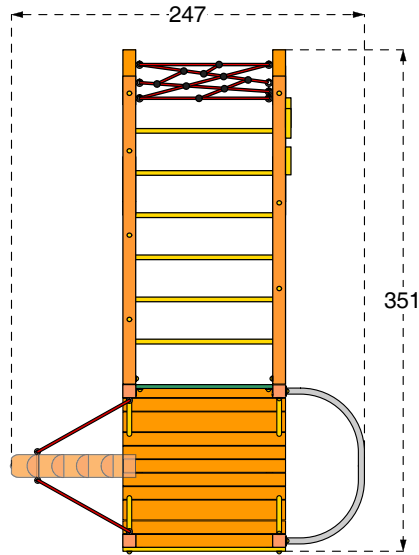

Cod. 015645 TORRE CASTORO

LEGNOLANDIA Rev. 0

DISPOSIZIONE PARAPETTI

PIANO TERRA	PRIMO PIANO
<p data-bbox="191 1859 239 2016">art. 200932 kit parapetto 96x69</p> <p data-bbox="351 1747 446 1792">aperto</p> <p data-bbox="351 1881 446 1948">senza pavimento</p> <p data-bbox="351 2083 446 2128">aperto</p> <p data-bbox="510 1769 542 1814"><input type="checkbox"/></p> <p data-bbox="542 1881 574 1971">aperto</p> <p data-bbox="510 2038 542 2083"><input type="checkbox"/></p>	<p data-bbox="1053 1724 1276 1792">art. 200932 kit parapetto 96x69</p> <p data-bbox="925 1859 1005 2016">art. 200280 kit maniglioni young</p> <p data-bbox="1021 1881 1308 1971">art. 200375 kit pavimento torri young</p> <p data-bbox="1324 1859 1404 2016">art. 200280 kit maniglioni young</p> <p data-bbox="1133 2083 1212 2128">aperto</p>