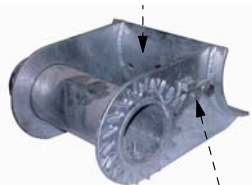

Cod 011224 FUNIVIA 30M senza rampe

LEGNOLANDIA Rev. 0

Pz.	DESCRIZIONE	LUNGH.	1^ LAV.	POSIZIONE
8	Pali Ø 16	400	SV 1	Montanti
2	Pali Ø 16	300	SV 2	Traverse
4	Mezzi pali Ø10	270	SV 2	Traverse basse
1	Kit funivia art. 200528			
	Viteria zincata			

2 barre passanti Ø 14mm

bullone di sicurezza da inserire dopo aver tensionato la fune portante

VEDI PARTICOLARE B

30 metri

STRUTTURA PARTENZA - ARRIVO

PIANTA

PARTICOLARE B

PARTICOLARE A