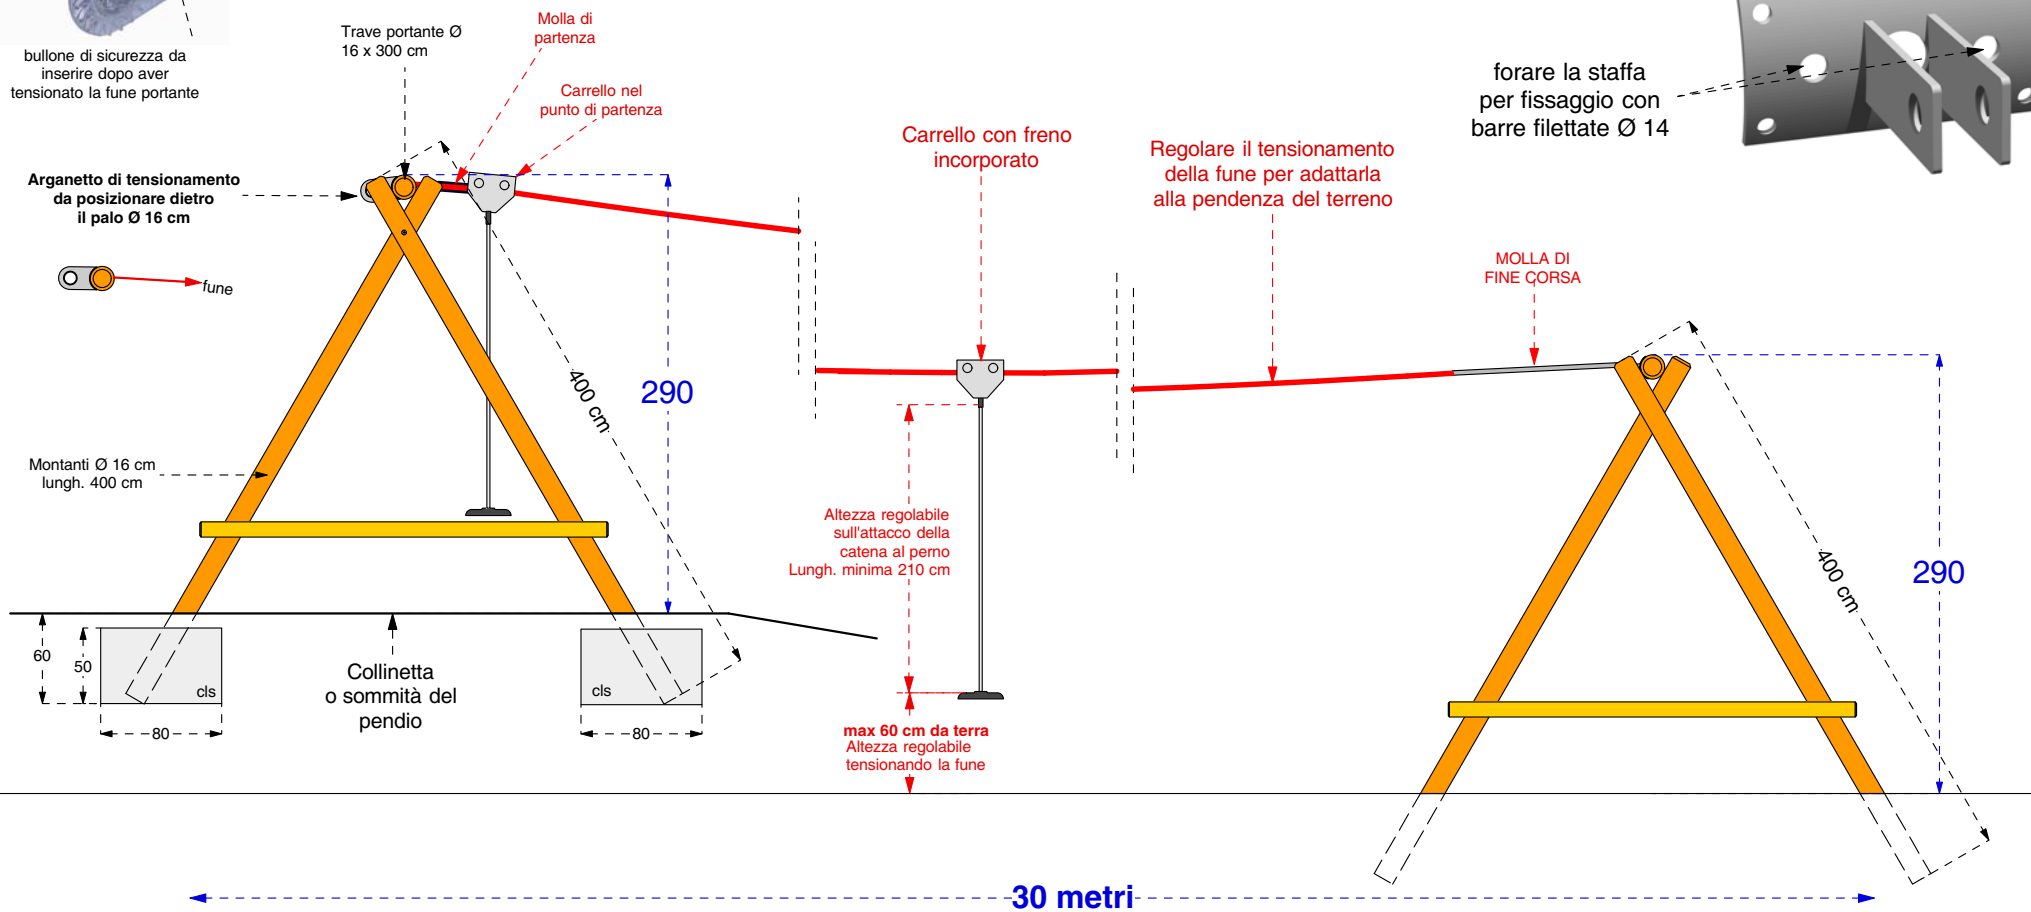

Cod 011224 FUNIVIA 30M senza rampe

LEGNOLANDIA Rev. 0

Pz.	DESCRIZIONE	LUNGH.	1^ LAV.	POSIZIONE
8	Pali Ø 16	400	SV 1	Montanti
2	Pali Ø 16	300	SV 2	Traverse
4	Mezzi pali Ø10	270	SV 2	Traverse basse
1	Kit funivia art. 200528			
	Viteria zincata			

2 barre passanti Ø 14mm

bullone di sicurezza da inserire dopo aver tensionato la fune portante

VEDI PARTICOLARE B

30 metri

STRUTTURA PARTENZA - ARRIVO

PIANTA

PARTICOLARE B

PARTICOLARE A

PROSPETTO LATERALE

PIANTA