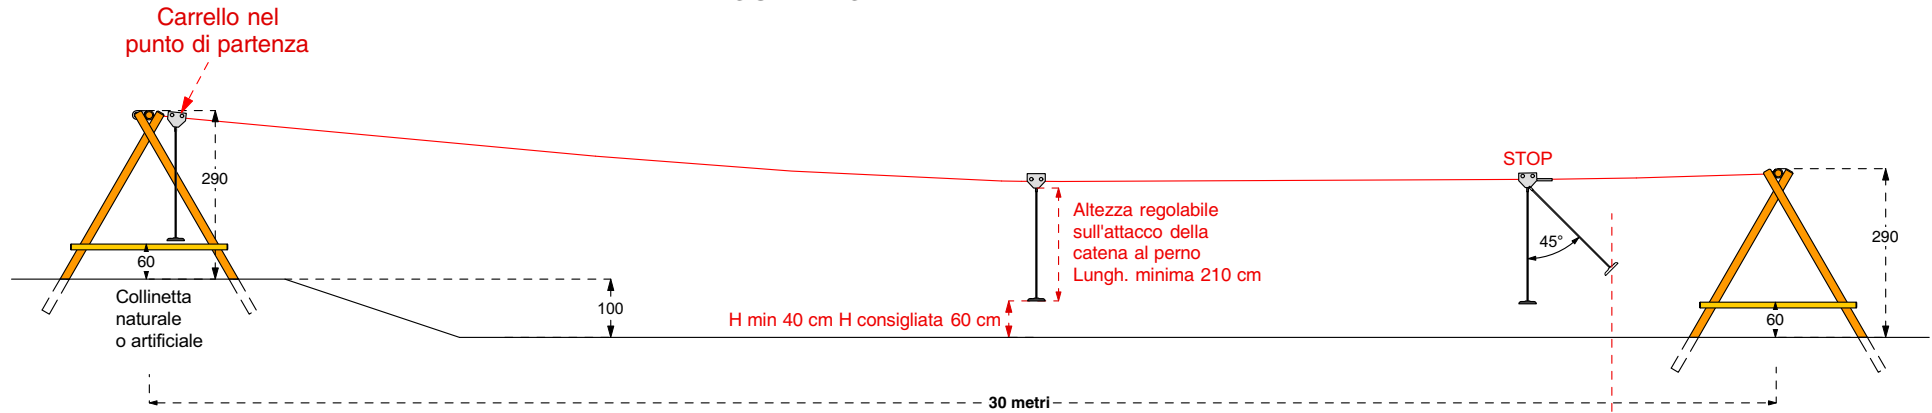

Cod 011224 FUNIVIA 30M senza rampe

LEGNOLANDIA Rev. 0

Pz.	DESCRIZIONE	LUNGH.	1^ LAV.	POSIZIONE
8	Pali Ø 16	400	SV 1	Montanti
2	Pali Ø 16	300	SV 2	Traverse
4	Mezzi pali Ø10	270	SV 2	Traverse basse
1	Kit funivia art. 200528			
	Viteria zincata			

2 barre passanti Ø 14mm

bullone di sicurezza da inserire dopo aver tensionato la fune portante

VEDI PARTICOLARE B

30 metri

STRUTTURA PARTENZA - ARRIVO

PIANTA

PARTICOLARE B

PARTICOLARE A

PROSPETTO LATERALE

PIANTA