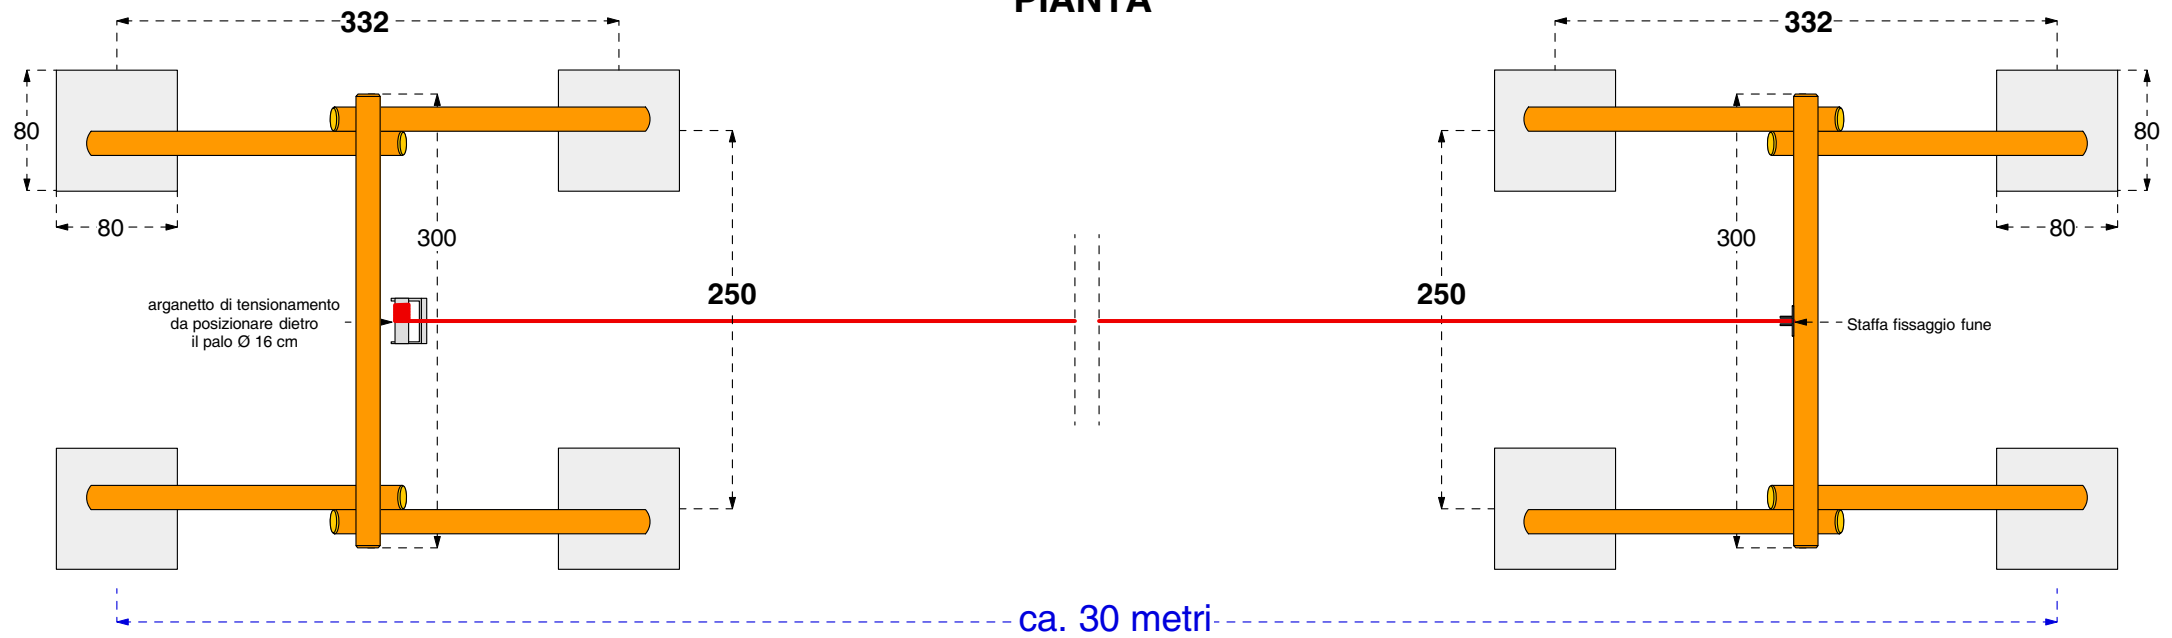

Cod 011224 FUNIVIA 30M senza rampe

LEGNOLANDIA Rev. 0

Pz.	DESCRIZIONE	LUNGH.	1^ LAV.	POSIZIONE
8	Pali Ø 16	400	SV 1	Montanti
2	Pali Ø 16	300	SV 2	Traverse
4	Mezzi pali Ø10	270	SV 2	Traverse basse
1	Kit funivia art. 200528			
	Viteria zincata			

2 barre passanti Ø 14mm

bullone di sicurezza da inserire dopo aver tensionato la fune portante

VEDI PARTICOLARE B

30 metri

STRUTTURA PARTENZA - ARRIVO

PIANTA

PARTICOLARE B

PARTICOLARE A

PROSPETTO LATERALE

PIANTA