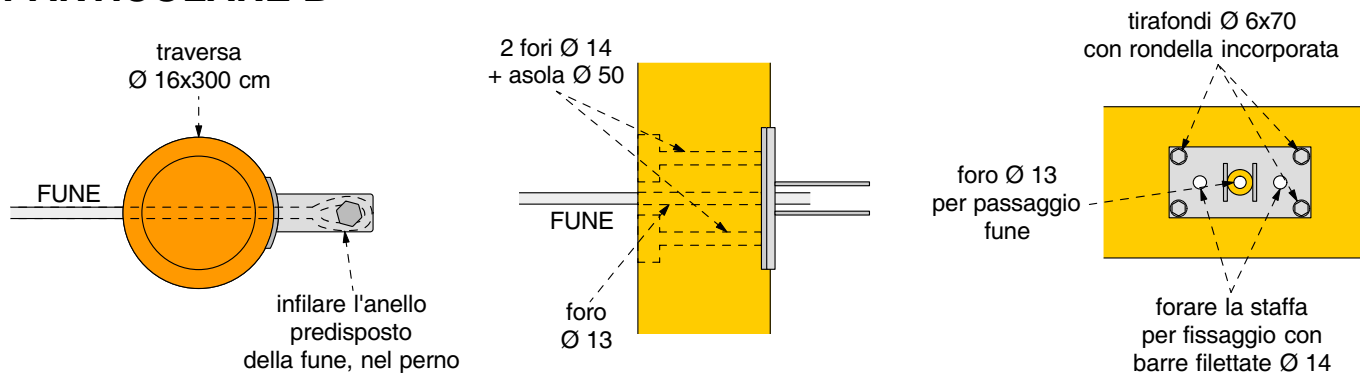

Cod 011224 FUNIVIA 30M senza rampe

LEGNOLANDIA Rev. 0

Pz.	DESCRIZIONE	LUNGH.	1^ LAV.	POSIZIONE
8	Pali Ø 16	400	SV 1	Montanti
2	Pali Ø 16	300	SV 2	Traverse
4	Mezzi pali Ø10	270	SV 2	Traverse basse
1	Kit funivia art. 200528			
	Viteria zincata			

2 barre passanti Ø 14mm

bullone di sicurezza da inserire dopo aver tensionato la fune portante

VEDI PARTICOLARE B

30 metri

STRUTTURA PARTENZA - ARRIVO

PIANTA

PARTICOLARE B

PARTICOLARE A

PROSPETTO LATERALE

PIANTA