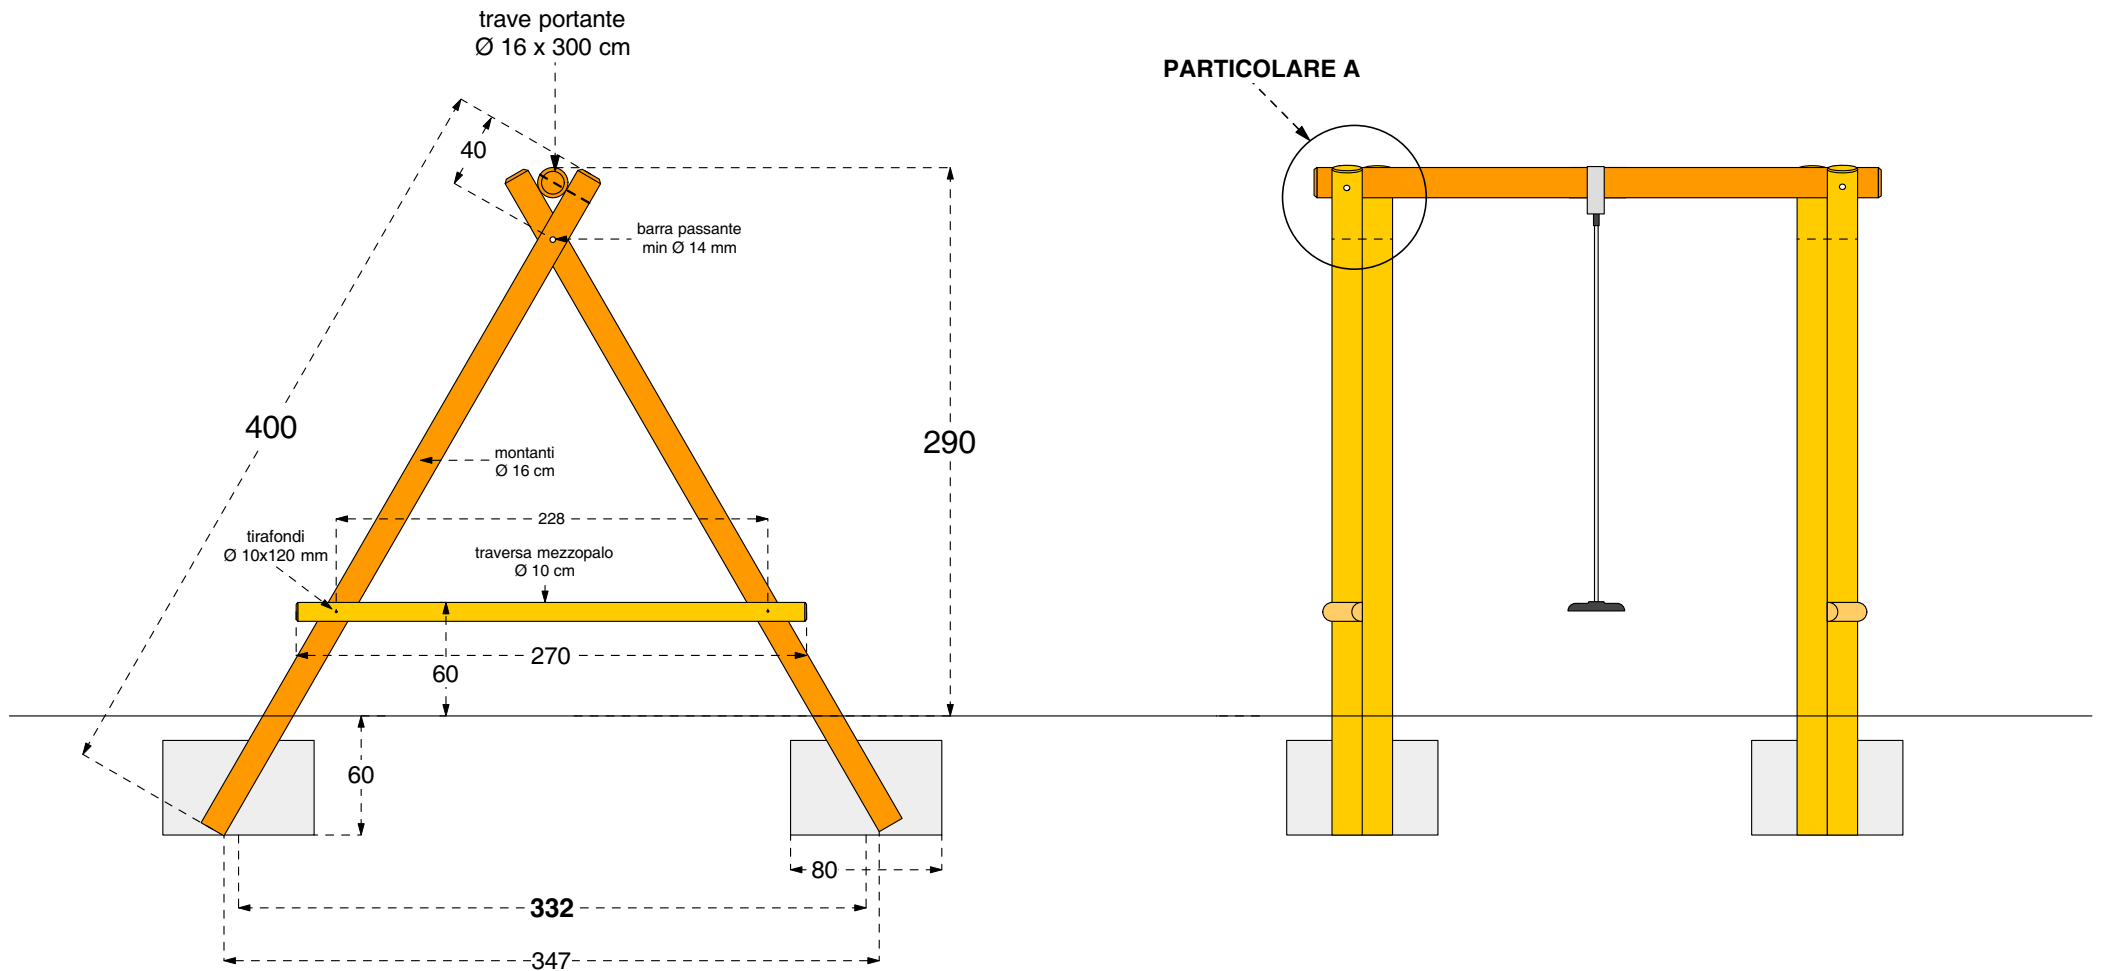

Cod 011224 FUNIVIA 30M senza rampe

LEGNOLANDIA Rev. 0

Pz.	DESCRIZIONE	LUNGH.	1^ LAV.	POSIZIONE
8	Pali Ø 16	400	SV 1	Montanti
2	Pali Ø 16	300	SV 2	Traverse
4	Mezzi pali Ø10	270	SV 2	Traverse basse
1	Kit funivia art. 200528			
	Viteria zincata			

2 barre passanti Ø 14mm

bullone di sicurezza da inserire dopo aver tensionato la fune portante

VEDI PARTICOLARE B

30 metri

STRUTTURA PARTENZA - ARRIVO

PIANTA

PARTICOLARE B

PARTICOLARE A

PROSPETTO LATERALE

PIANTA