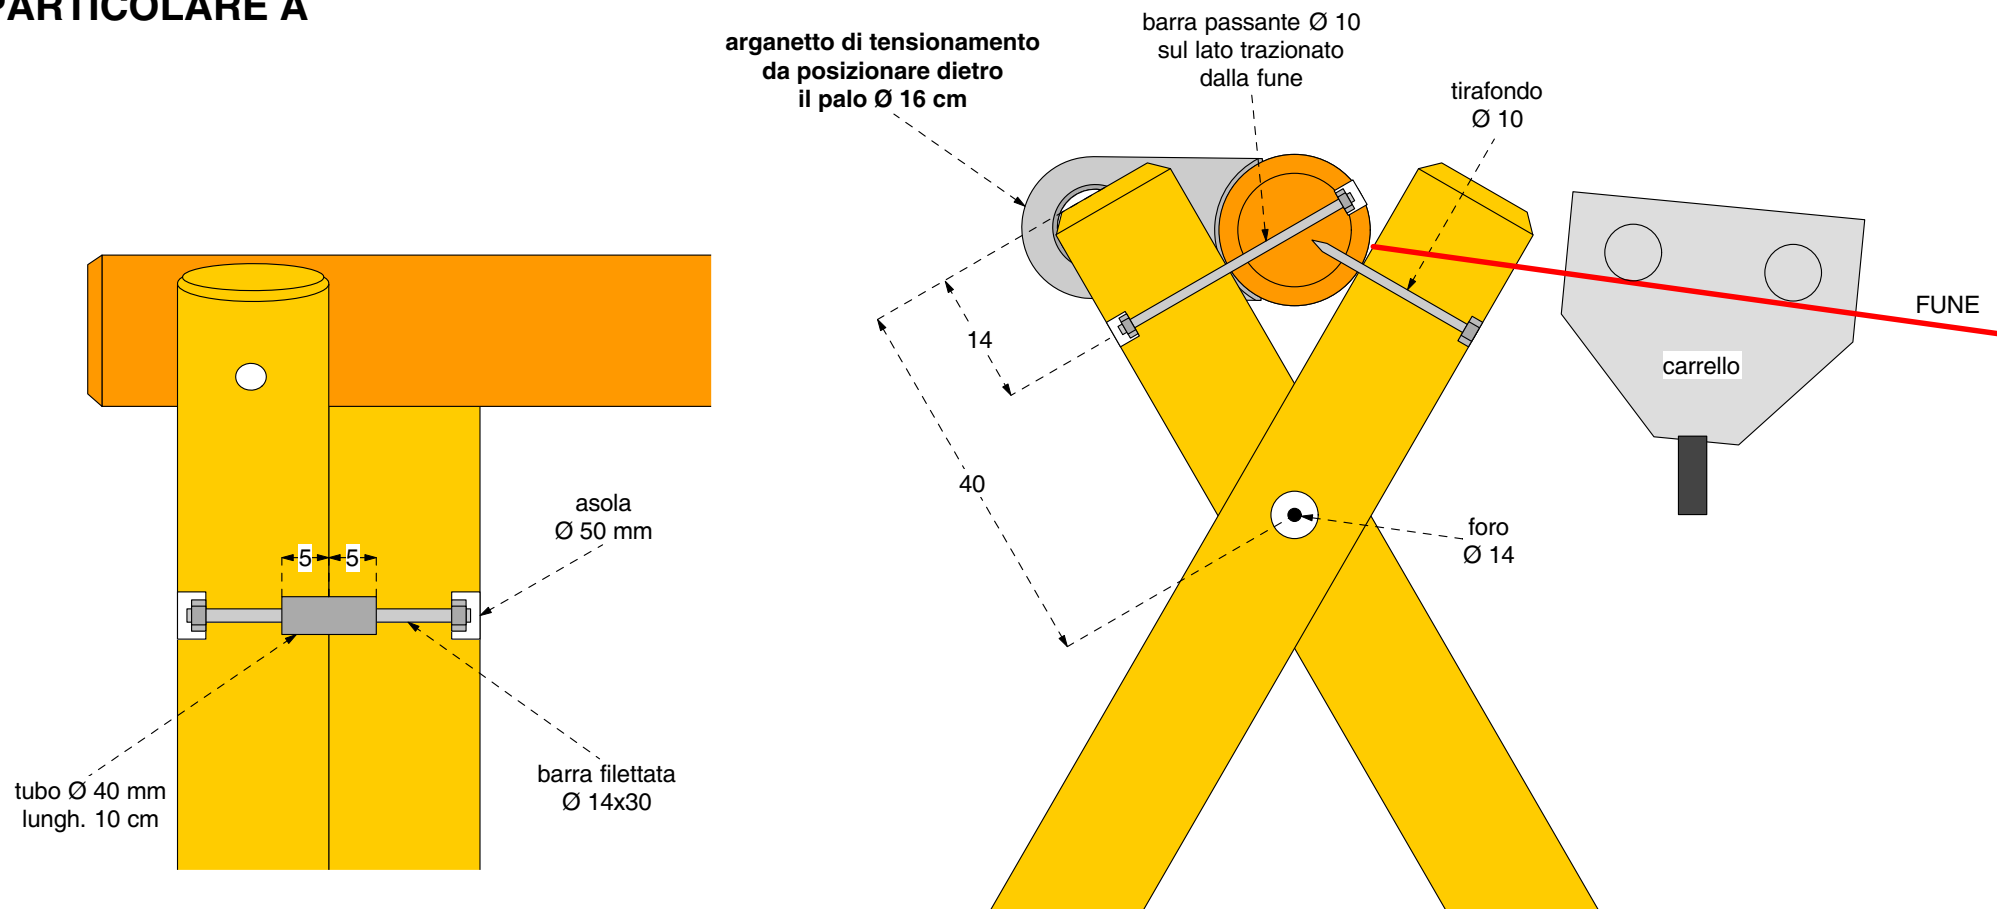

Cod 011224 FUNIVIA 30M senza rampe

LEGNOLANDIA Rev. 0

Pz.	DESCRIZIONE	LUNGH.	1^ LAV.	POSIZIONE
8	Pali Ø 16	400	SV 1	Montanti
2	Pali Ø 16	300	SV 2	Traverse
4	Mezzi pali Ø10	270	SV 2	Traverse basse
1	Kit funivia art. 200528			
	Viteria zincata			

2 barre passanti Ø 14mm

bullone di sicurezza da inserire dopo aver tensionato la fune portante

VEDI PARTICOLARE B

30 metri

STRUTTURA PARTENZA - ARRIVO

PIANTA

PARTICOLARE B

PARTICOLARE A

PROSPETTO LATERALE

PIANTA