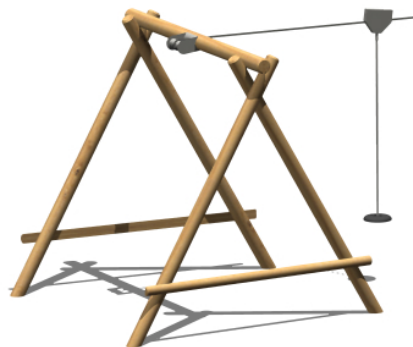

Cod 011224 FUNIVIA 30M senza rampe

LEGNOLANDIA Rev. 0

Pz.	DESCRIZIONE	LUNGH.	1^ LAV.	POSIZIONE
8	Pali Ø 16	400	SV 1	Montanti
2	Pali Ø 16	300	SV 2	Traverse
4	Mezzi pali Ø10	270	SV 2	Traverse basse
1	Kit funivia art. 200528			
	Viteria zincata			

2 barre passanti Ø 14mm

bullone di sicurezza da inserire dopo aver tensionato la fune portante

VEDI PARTICOLARE B

30 metri

STRUTTURA PARTENZA - ARRIVO

PIANTA

PARTICOLARE B

PARTICOLARE A

PROSPETTO LATERALE

PIANTA