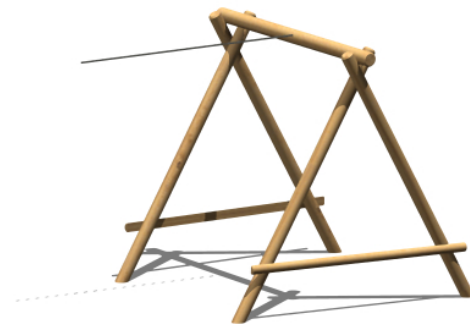

Cod 011224 FUNIVIA 30M senza rampe

LEGNOLANDIA Rev. 0

Pz.	DESCRIZIONE	LUNGH.	1^ LAV.	POSIZIONE
8	Pali Ø 16	400	SV 1	Montanti
2	Pali Ø 16	300	SV 2	Traverse
4	Mezzi pali Ø10	270	SV 2	Traverse basse
1	Kit funivia art. 200528			
	Viteria zincata			

2 barre passanti Ø 14mm

bullone di sicurezza da inserire dopo aver tensionato la fune portante

VEDI PARTICOLARE B

30 metri

STRUTTURA PARTENZA - ARRIVO

PIANTA

PARTICOLARE B

PARTICOLARE A

PROSPETTO LATERALE

PIANTA