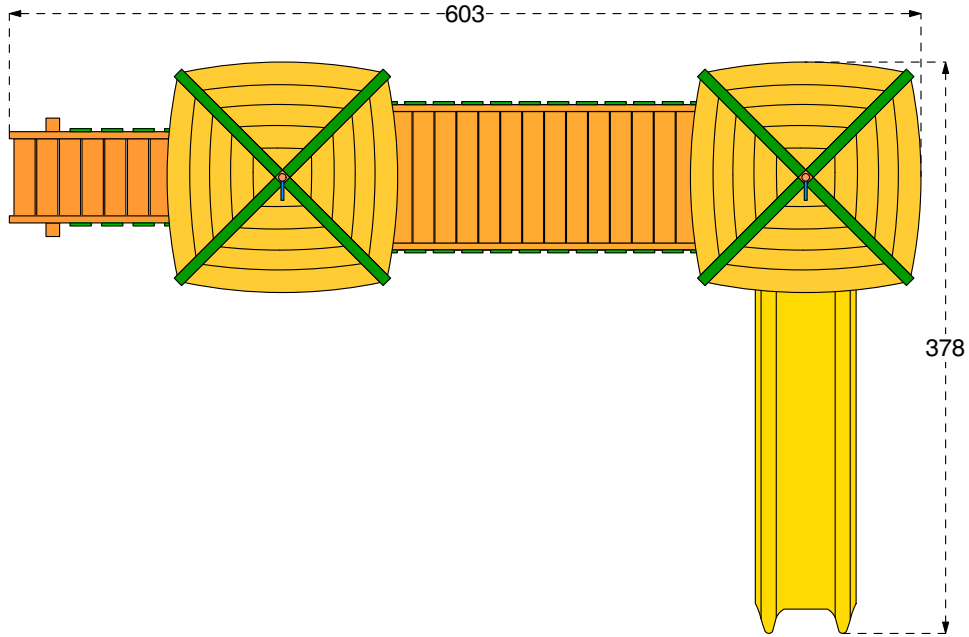

Cod. 015650 CASTELLO OASI	
Cod. 015651 CASTELLO OASI INOX	
LEGNOLANDIA	Rev. 0

DISPOSIZIONE PARAPETTI

PIANO TERRA	
A art. 200930 kit parapetto 96x49 aperto senza pavimento aperto □ aperto □	B art. 200932 kit parapetto 96x69 aperto senza pavimento aperto □ aperto □ art. 200930 kit parapetto 96x49
PRIMO PIANO	
A art. 200932 kit parapetto 96x69 art. 200940 kit parapetto scala art. 200375 kit pavimento torri young ponte fisso art. 200932 kit parapetto 96x69	B art. 200932 kit parapetto 96x69 art. 200375 kit pavimento torri young ponte fisso art. 200935-200937 kit parapetto scivolo art. 200932 kit parapetto 96x69