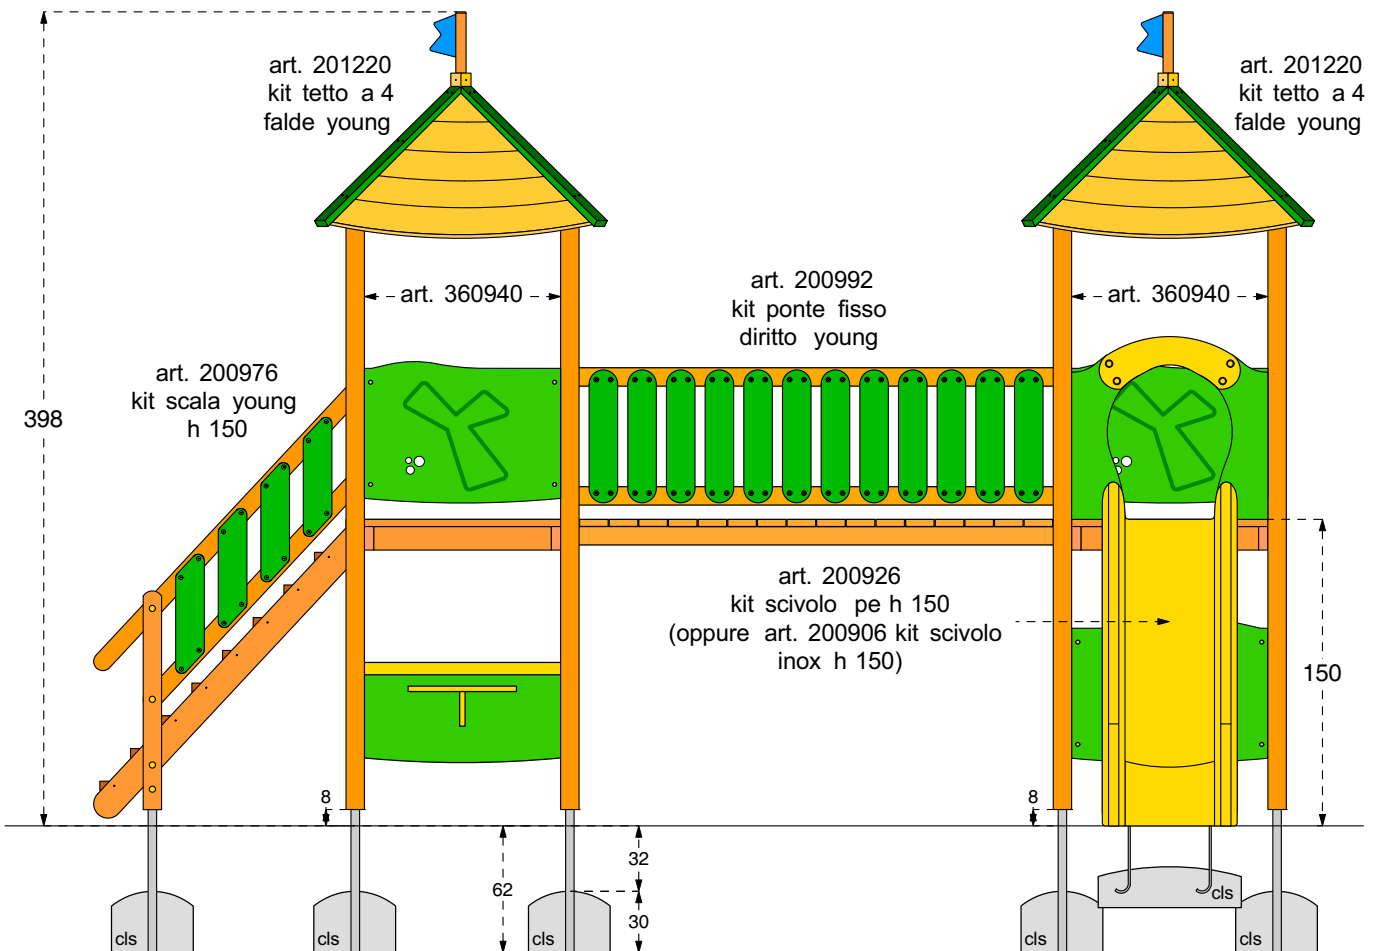

Cod. 015650 CASTELLO OASI	
Cod. 015651 CASTELLO OASI INOX	
LEGNOLANDIA	Rev. 0

DATI DI SICUREZZA / SAFETY DATA		EN 1176 - EN 1177
art. 015570 - 015571		
ALTEZZA DI CADUTA LIBERA max (HIC) / FALL HEIGHT (HIC)		150 cm
SPAZIO DI CADUTA / FALL SPACE		42,0 mq
PAVIMENTAZIONE IN PIASTRE ELASTICHE / ELASTIC TILES PAVEMENT		46,5 mq
ETA' USO CONSIGLIATA / RECOMMENDED AGE		da 2 a 12 anni
Per la manutenzione consultare l'apposita scheda fornita col gioco		
For maintenance see instructions supplied with the game		

PAVIMENTAZIONI DI SICUREZZA
SAFETY PAVEMENT

Su tutte le attrezzature per aree da gioco con un'altezza di caduta libera superiore a 60 cm bisogna prevedere il rivestimento dello spazio di caduta con una superficie ammortizzante.

On all playground equipment with a free fall height superior to 60 cm a surface cushioning has to be provided which covers the fall area.

PRATO e TERRICCIO /
LAWN and GROUND
Altezza di caduta /
Fall height < o = 100 cm

SABBIA pezzatura /
SAND size 0,2-2 mm
GHIAIA pezzatura /
GRAVEL size 2-8 mm
Spessore minimo /
Thickness 30 cm
Altezza di caduta fino a /
Fall Height up to 300 cm

CORTECCIA pezzatura /
BARK size 20-80 mm
TRUCIOLI pezzatura /
CHIPS size 5-30 mm
Spessore minimo /
Thickness 30 cm
Altezza di caduta fino a /
Fall Height up to 300 cm