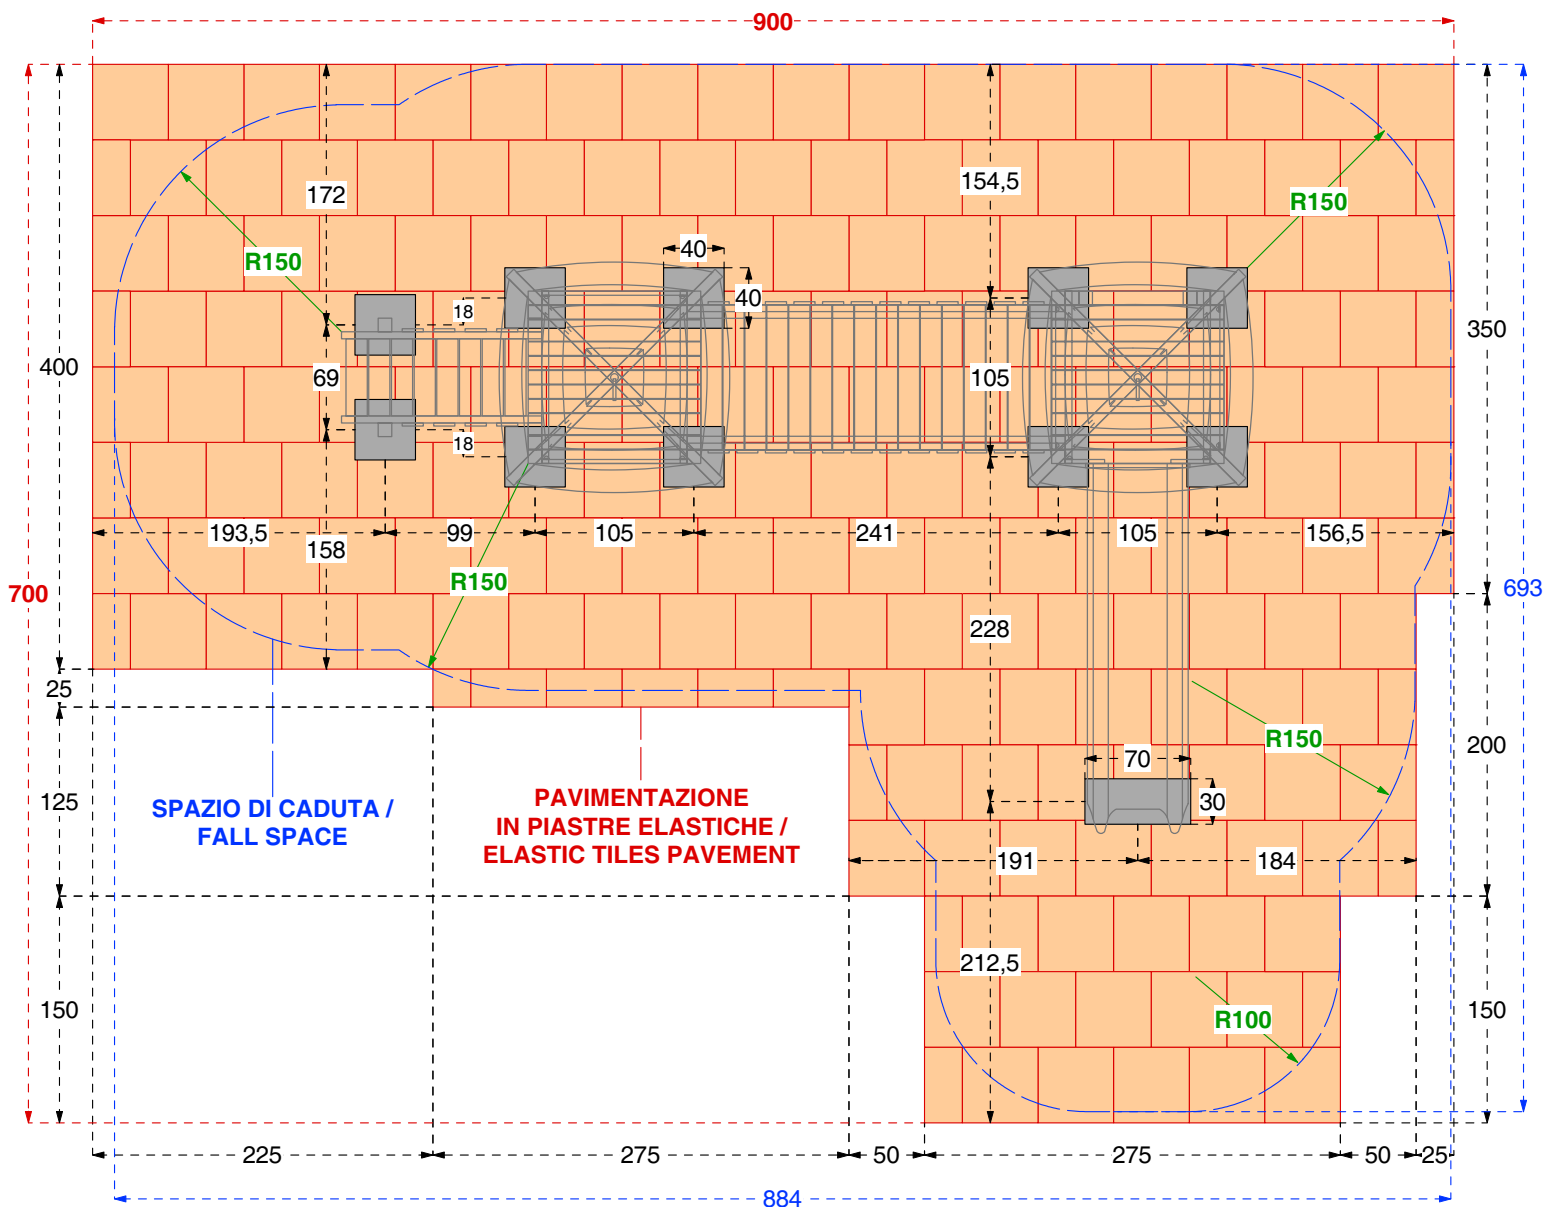

DATI DI SICUREZZA / SAFETY DATA		EN 1176 - EN 1177
art. 015570 - 015571		
ALTEZZA DI CADUTA LIBERA max (HIC) / FALL HEIGHT (HIC)		150 cm
SPAZIO DI CADUTA / FALL SPACE		42,0 mq
PAVIMENTAZIONE IN PIASTRE ELASTICHE / ELASTIC TILES PAVEMENT		46,5 mq
ETA' USO CONSIGLIATA / RECOMMENDED AGE		da 2 a 12 anni
Per la manutenzione consultare l'apposita scheda fornita col gioco		
For maintenance see instructions supplied with the game		

PAVIMENTAZIONI DI SICUREZZA
SAFETY PAVEMENT

Su tutte le attrezzature per aree da gioco con un'altezza di caduta libera superiore a 60 cm bisogna prevedere il rivestimento dello spazio di caduta con una superficie ammortizzante.

On all playground equipment with a free fall height superior to 60 cm a surface cushioning has to be provided which covers the fall area.

PRATO e TERRICCIO /
LAWN and GROUND
Altezza di caduta /
Fall height < o = 100 cm

SABBIA pezzatura /
SAND size 0,2-2 mm
GHIAIA pezzatura /
GRAVEL size 2-8 mm
Spessore minimo /
Thickness 30 cm
Altezza di caduta fino a /
Fall Height up to 300 cm

CORTECCIA pezzatura /
BARK size 20-80 mm
TRUCIOLI pezzatura /
CHIPS size 5-30 mm
Spessore minimo /
Thickness 30 cm
Altezza di caduta fino a /
Fall Height up to 300 cm

PIASTRE ELASTICHE /
ELASTIC TILES