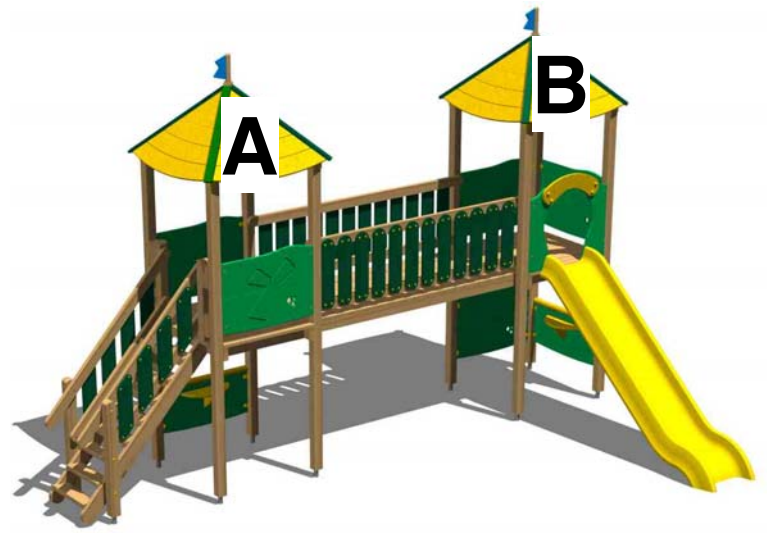

Cod. 015650 CASTELLO OASI	
Cod. 015651 CASTELLO OASI INOX	
LEGNOLANDIA	Rev. 0

DISPOSIZIONE PARAPETTI

PIANO TERRA	
A art. 200930 kit parapetto 96x49 aperto senza pavimento aperto □ aperto □	B art. 200932 kit parapetto 96x69 aperto senza pavimento aperto □ aperto □ art. 200930 kit parapetto 96x49
PRIMO PIANO	
A art. 200932 kit parapetto 96x69 art. 200940 kit parapetto scala art. 200375 kit pavimento torri young ponte fisso art. 200932 kit parapetto 96x69	B art. 200932 kit parapetto 96x69 art. 200375 kit pavimento torri young ponte fisso art. 200935-200937 kit parapetto scivolo art. 200932 kit parapetto 96x69