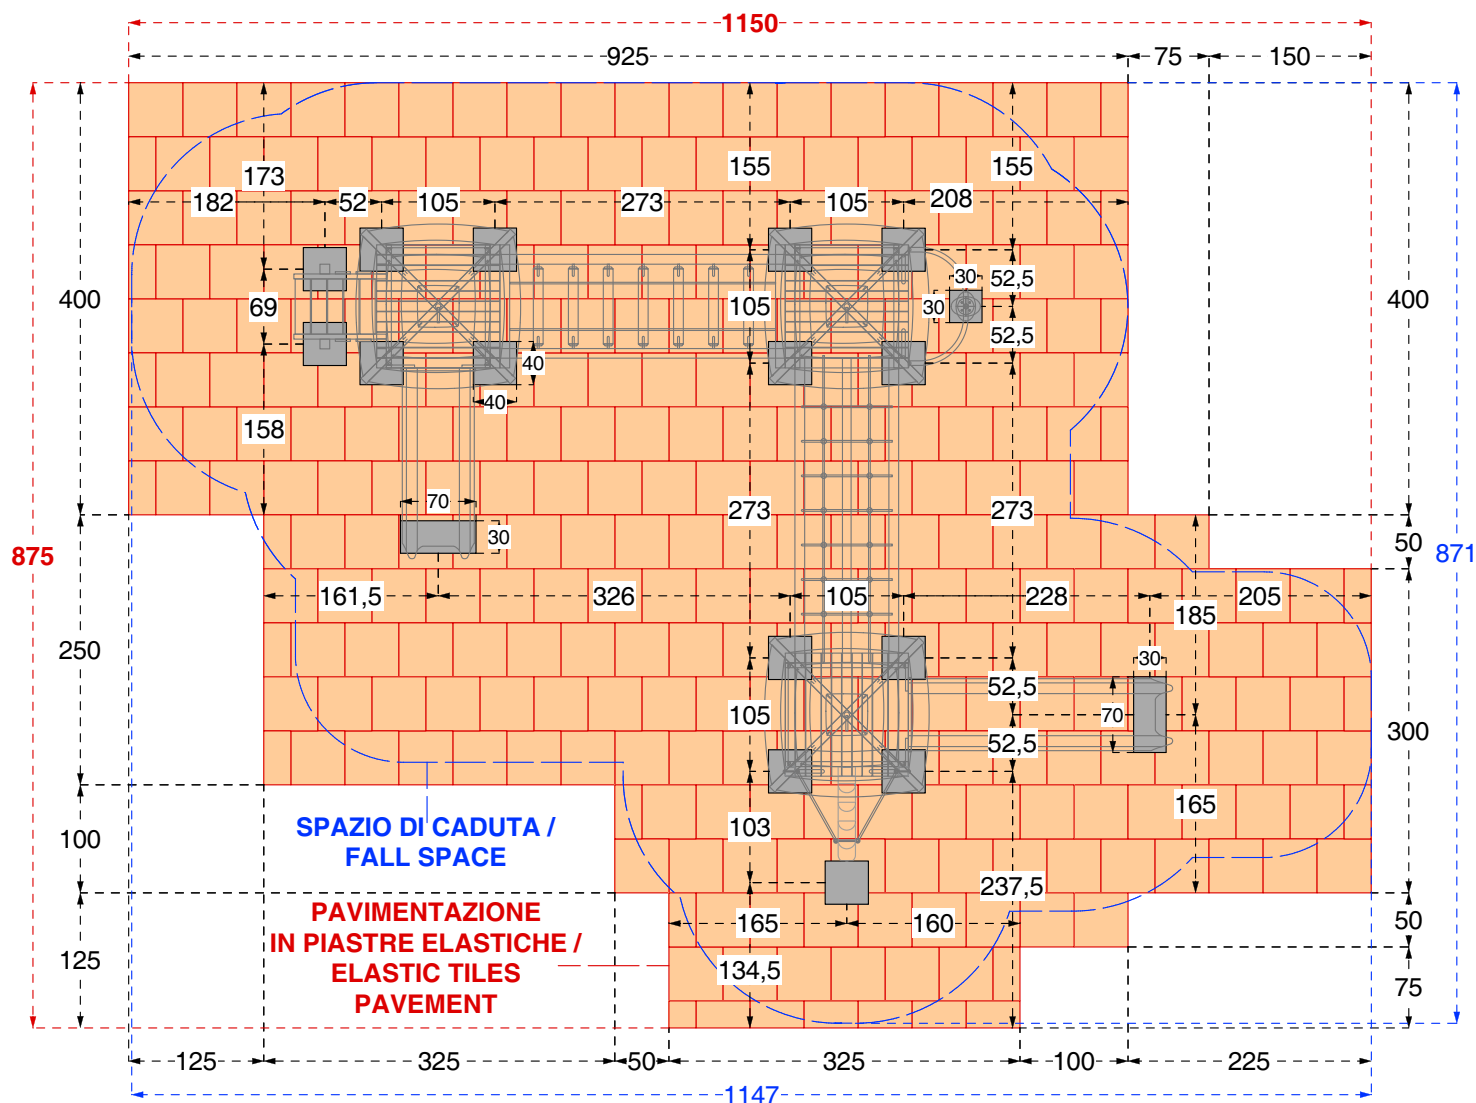

Cod. 015700 CASTELLO TUNDRA

Cod. 015701 CASTELLO TUNDRA INOX

LEGNOLANDIA Rev. 0

DATI DI SICUREZZA / SAFETY DATA

EN 1176 - EN 1177

art. 015700 - 015701

ALTEZZA DI CADUTA LIBERA max (HIC) / FALL HEIGHT (HIC) **100 - 150 cm**

On all playground equipment with a free fall height superior to 60 cm a surface cushioning has to be provided which covers the fall area.

**PRATO e TERRICCIO /
LAWN and GROUND**
Altezza di caduta /
Fall height ≤ 100 cm

**SABBIA pezzatura /
SAND size 0,2-2 mm**
**GHIAIA pezzatura /
GRAVEL size 2-8 mm**
Spessore minimo /
Thickness 30 cm
Altezza di caduta fino a /
Fall Height up to 300 cm

**CORTECCIA pezzatura /
BARK size 20-80 mm**
**TRUCIOLI pezzatura /
CHIPS size 5-30 mm**
Spessore minimo /
Thickness 30 cm
Altezza di caduta fino a /
Fall Height up to 300 cm

**PIASTRE ELASTICHE /
ELASTIC TILES**

DISPOSIZIONE PARAPETTI

PIANO TERRA	
<p>A</p> <p><input type="checkbox"/> aperto <input type="checkbox"/></p> <p>aperto senza pavimento aperto</p> <p><input type="checkbox"/> aperto <input type="checkbox"/></p>	<p>B</p> <p>art. 200930 kit parapetto 96x49</p> <p>aperto</p> <p>art. 200375 kit pavimento torri young</p> <p>art. 200932 kit parapetto 96x69</p> <p>aperto</p>
<p>C</p> <p>art. 200932 kit parapetto 96x69</p> <p>art. 200930 kit parapetto 96x49</p> <p>art. 200375 kit pavimento torri young</p> <p>aperto</p> <p>aperto</p>	
PRIMO PIANO	
<p>A</p> <p>art. 200932 kit parapetto 96x69</p> <p>art. 200940 kit parapetto scala</p> <p>art. 200375 kit pavimento torri young</p> <p>ponete oscillante</p> <p>art. 200935-200937 kit parapetto scivolo</p>	<p>B</p> <p>art. 200932 kit parapetto 96x69</p> <p>art. 200375 kit pavimento torri young</p> <p>ponete oscillante</p> <p>art. 200280 kit maniglioni young</p> <p>ponete in corda</p>
<p>C</p> <p>ponete in corda</p> <p>art. 200932 kit parapetto 96x69</p> <p>art. 200375 kit pavimento torri young</p> <p>art. 200935-200937 kit parapetto scivolo</p> <p>art. 200280 kit maniglioni young</p>	