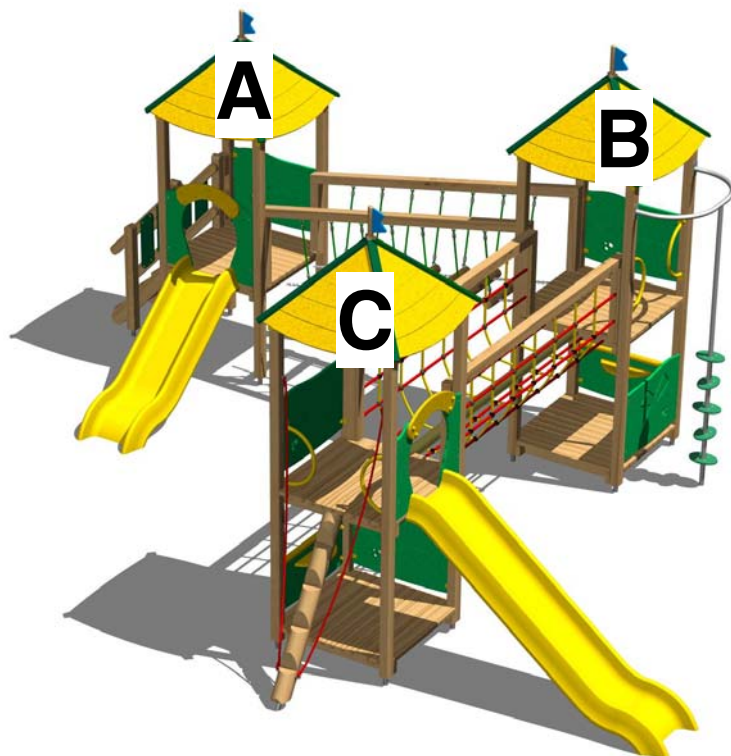

On all playground equipment with a free fall height superior to 60 cm a surface cushioning has to be provided which covers the fall area.

**PRATO e TERRICCIO /
LAWN and GROUND**
Altezza di caduta /
Fall height ≤ 100 cm

**SABBIA pezzatura /
SAND size 0,2-2 mm**
**GHIAIA pezzatura /
GRAVEL size 2-8 mm**
Spessore minimo /
Thickness 30 cm
Altezza di caduta fino a /
Fall Height up to 300 cm

**CORTECCIA pezzatura /
BARK size 20-80 mm**
**TRUCIOLI pezzatura /
CHIPS size 5-30 mm**
Spessore minimo /
Thickness 30 cm
Altezza di caduta fino a /
Fall Height up to 300 cm

**PIASTRE ELASTICHE /
ELASTIC TILES**

DISPOSIZIONE PARAPETTI

PIANO TERRA	
<p>A</p> <p><input type="checkbox"/> aperto <input type="checkbox"/></p> <p>aperto senza pavimento aperto</p> <p><input type="checkbox"/> aperto <input type="checkbox"/></p>	<p>B</p> <p>art. 200930 kit parapetto 96x49</p> <p>aperto</p> <p>art. 200375 kit pavimento torri young</p> <p>art. 200932 kit parapetto 96x69</p> <p>aperto</p>
<p>C</p> <p>art. 200932 kit parapetto 96x69</p> <p>art. 200930 kit parapetto 96x49</p> <p>art. 200375 kit pavimento torri young</p> <p>aperto</p> <p>aperto</p>	
PRIMO PIANO	
<p>A</p> <p>art. 200932 kit parapetto 96x69</p> <p>art. 200940 kit parapetto scala</p> <p>art. 200375 kit pavimento torri young</p> <p>ponete oscillante</p> <p>art. 200935-200937 kit parapetto scivolo</p>	<p>B</p> <p>art. 200932 kit parapetto 96x69</p> <p>art. 200375 kit pavimento torri young</p> <p>ponete oscillante</p> <p>art. 200280 kit maniglioni young</p> <p>ponete in corda</p>
<p>C</p> <p>ponete in corda</p> <p>art. 200932 kit parapetto 96x69</p> <p>art. 200375 kit pavimento torri young</p> <p>art. 200935-200937 kit parapetto scivolo</p> <p>art. 200280 kit maniglioni young</p>	