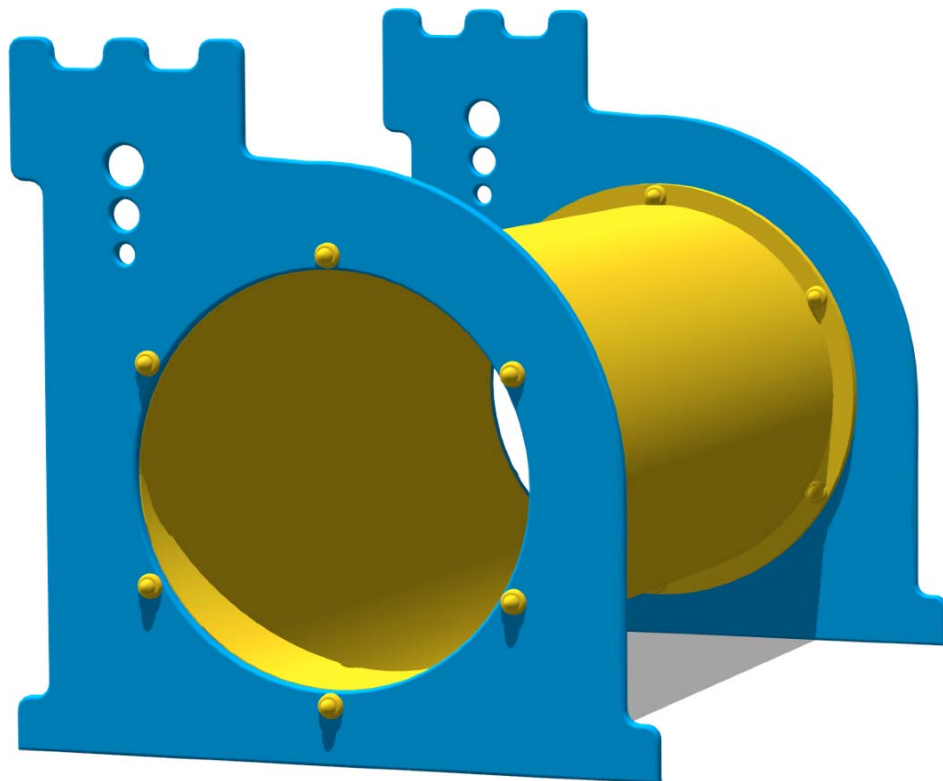

Cod. 017037 TUNNEL MERLINO

LEGNOLANDIA Rev. 0

**IL TUNNEL MERLINO
VA FISSATO A TERRA**

**KIT DI FISSAGGIO:
- art. 200880 "OUT"
- art. 200883 "IN"**