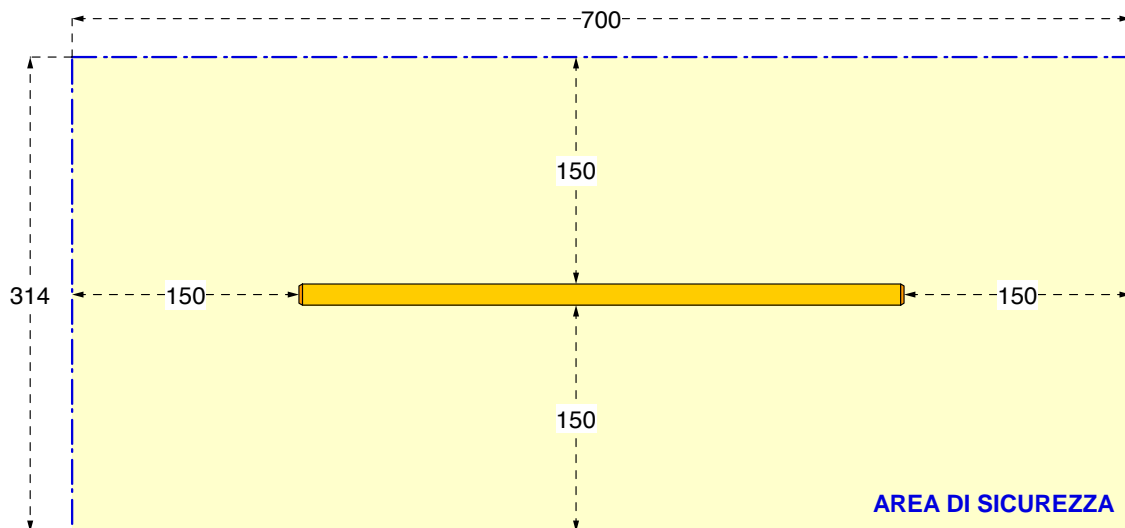

Cod. 011303 VITA PARK KUR STAZIONE 3

LEGNOLANDIA

Rev. 0

Pz.	Descriz.	Lungh.	1^Lav.
1	palo Ø 14	400	SV 2 + 2 fori
2	pali Ø 8	65	PT 1
1	tabella art. 200007		

Posizionare la tabella fuori dall'area di sicurezza in un punto ben visibile dal percorso