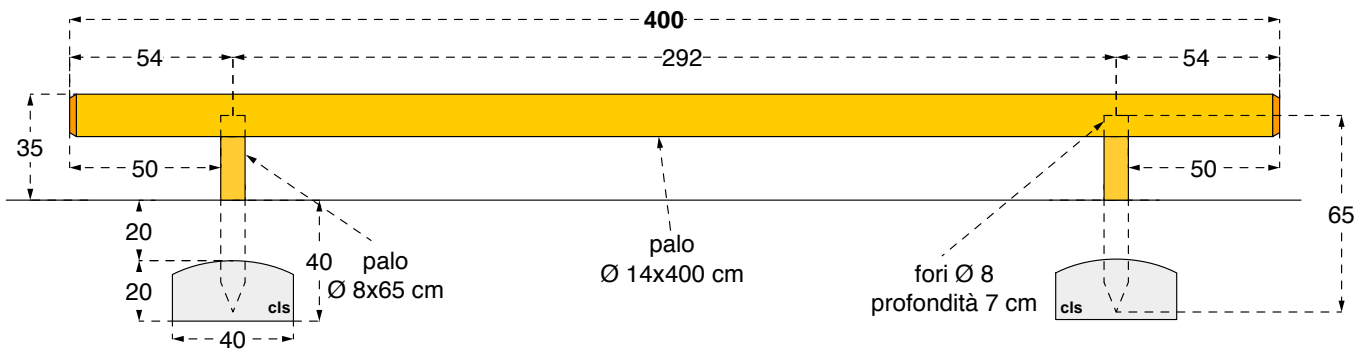

Cod. 011303 VITA PARK KUR STAZIONE 3

LEGNOLANDIA

Rev. 0

Pz.	Descriz.	Lungh.	1^Lav.
1	palo Ø 14	400	SV 2 + 2 fori
2	pali Ø 8	65	PT 1
1	tabella art. 200007		

Posizionare la tabella fuori dall'area di sicurezza in un punto ben visibile dal percorso