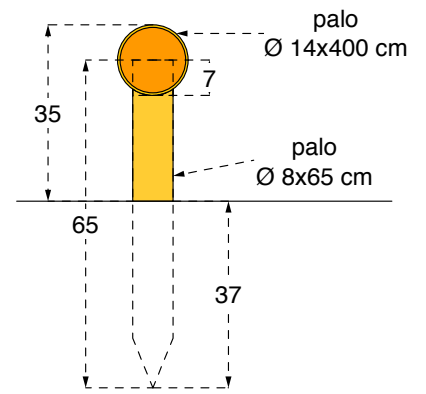

Cod. 011303 VITA PARK KUR STAZIONE 3

LEGNOLANDIA

Rev. 0

Pz.	Descriz.	Lungh.	1^Lav.
1	palo Ø 14	400	SV 2 + 2 fori
2	pali Ø 8	65	PT 1
1	tabella art. 200007		

Posizionare la tabella fuori dall'area di sicurezza in un punto ben visibile dal percorso