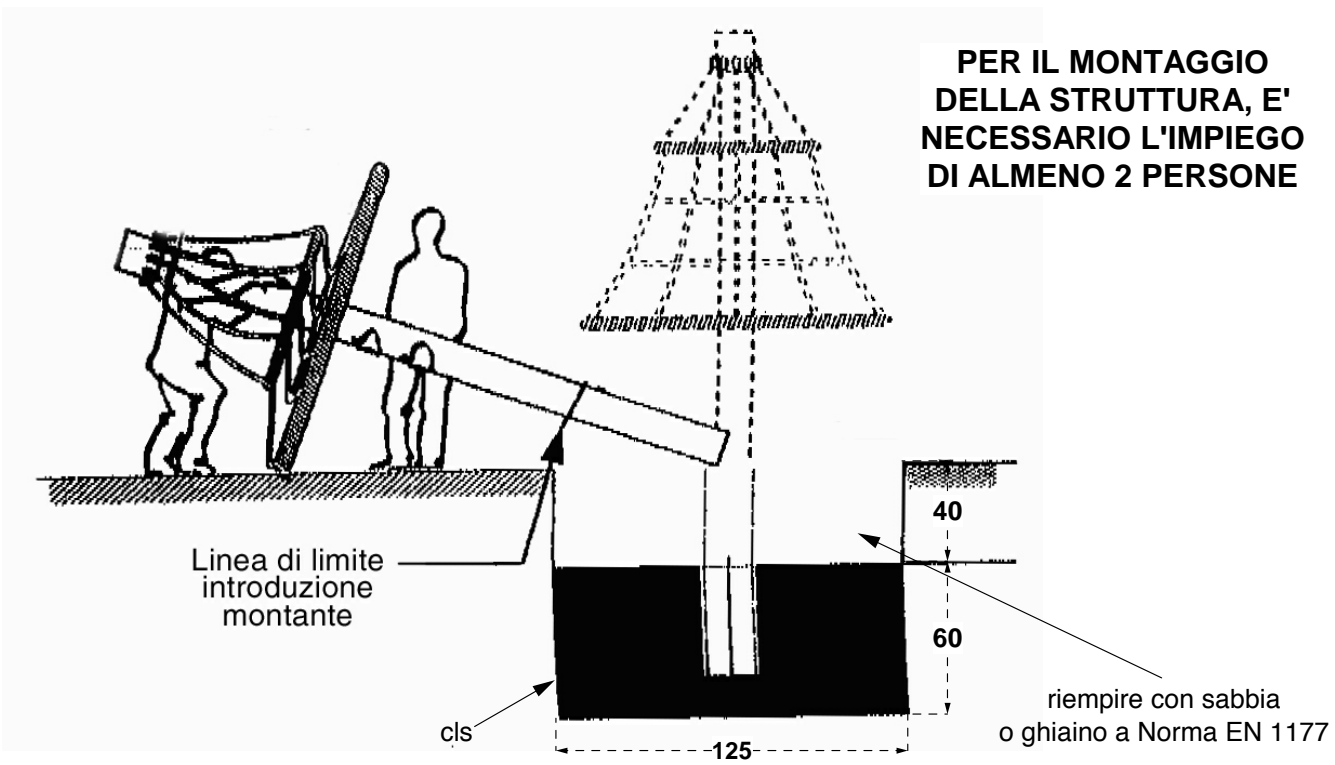

funi di arrampicata
sintetiche, colorate
Ø 16 mm

300

100

200

1

2

3

PER IL MONTAGGIO DELLA STRUTTURA, E' NECESSARIO L'IMPIEGO DI ALMENO 2 PERSONE

Linea di limite introduzione montante

riempire con sabbia o ghiaio a Norma EN 1177