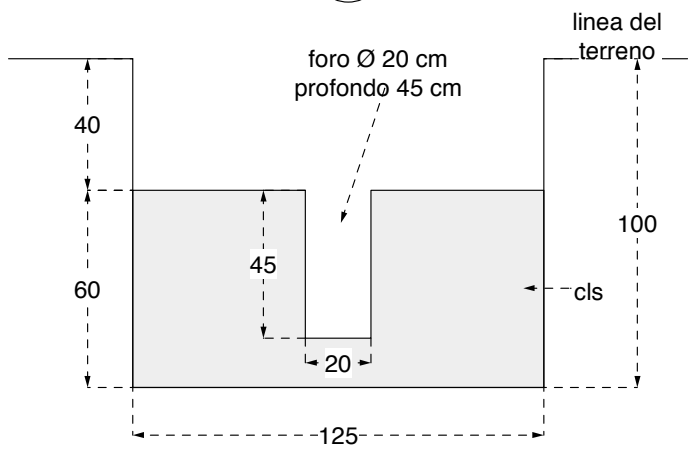

funi di arrampicata
sintetiche, colorate
Ø 16 mm

300

100

200

1

2

3

PER IL MONTAGGIO DELLA STRUTTURA, E' NECESSARIO L'IMPIEGO DI ALMENO 2 PERSONE

Linea di limite introduzione montante

riempire con sabbia o ghiaio a Norma EN 1177