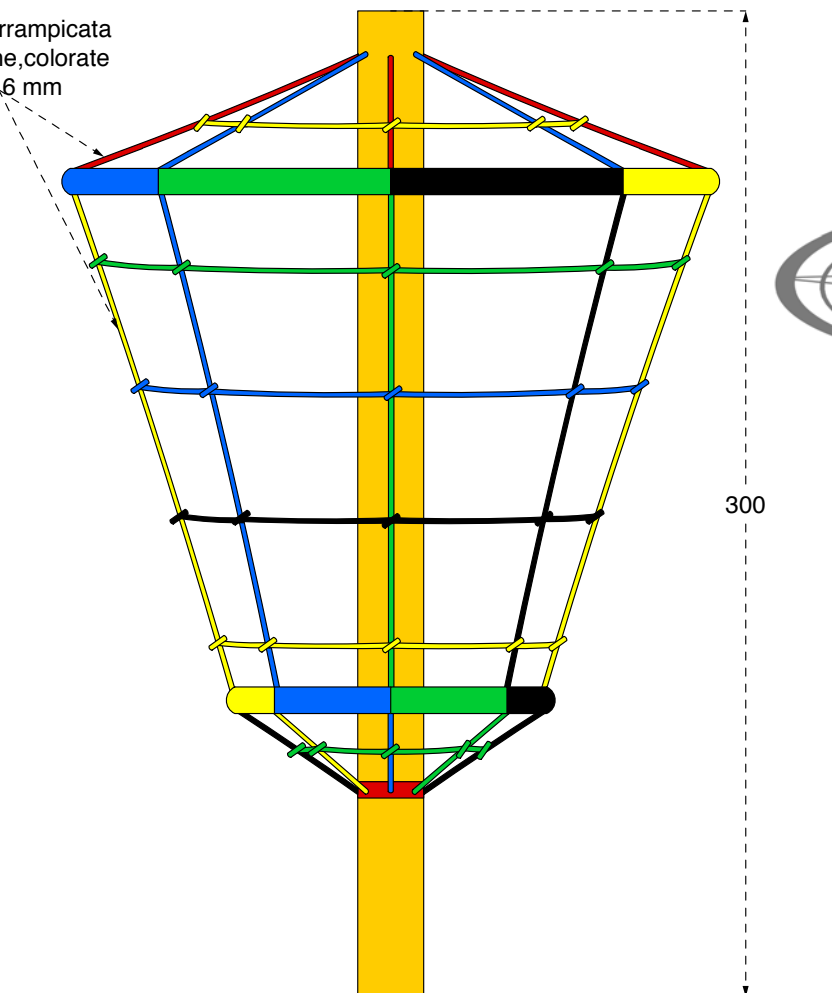

funi di arrampicata
sintetiche, colorate
Ø 16 mm

300

100

200

1

2

3

PER IL MONTAGGIO DELLA STRUTTURA, E' NECESSARIO L'IMPIEGO DI ALMENO 2 PERSONE

Linea di limite introduzione montante

riempire con sabbia o ghiaio a Norma EN 1177