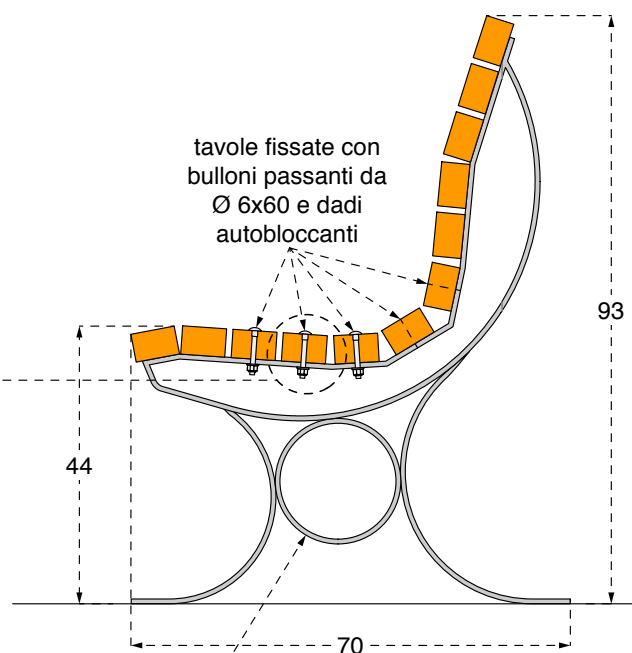

**PARTICOLARE FISSAGGIO
TAVOLE 4,5x7**

bulloncini zincati
testa tonda \varnothing 6x60 mm
con dado
AUTOBLOCCANTE

tavole fissate con
bulloni passanti da
 \varnothing 6x60 e dadi
autobloccanti

44

93

70

art. 200344
telaio panca polis

art. 200444
staffa centrale
panca polis

190

viti \varnothing 5x30
da dietro
sulla staffa

bulloni passanti
testa tonda
 \varnothing 6x60

93

44

18

142

18

6