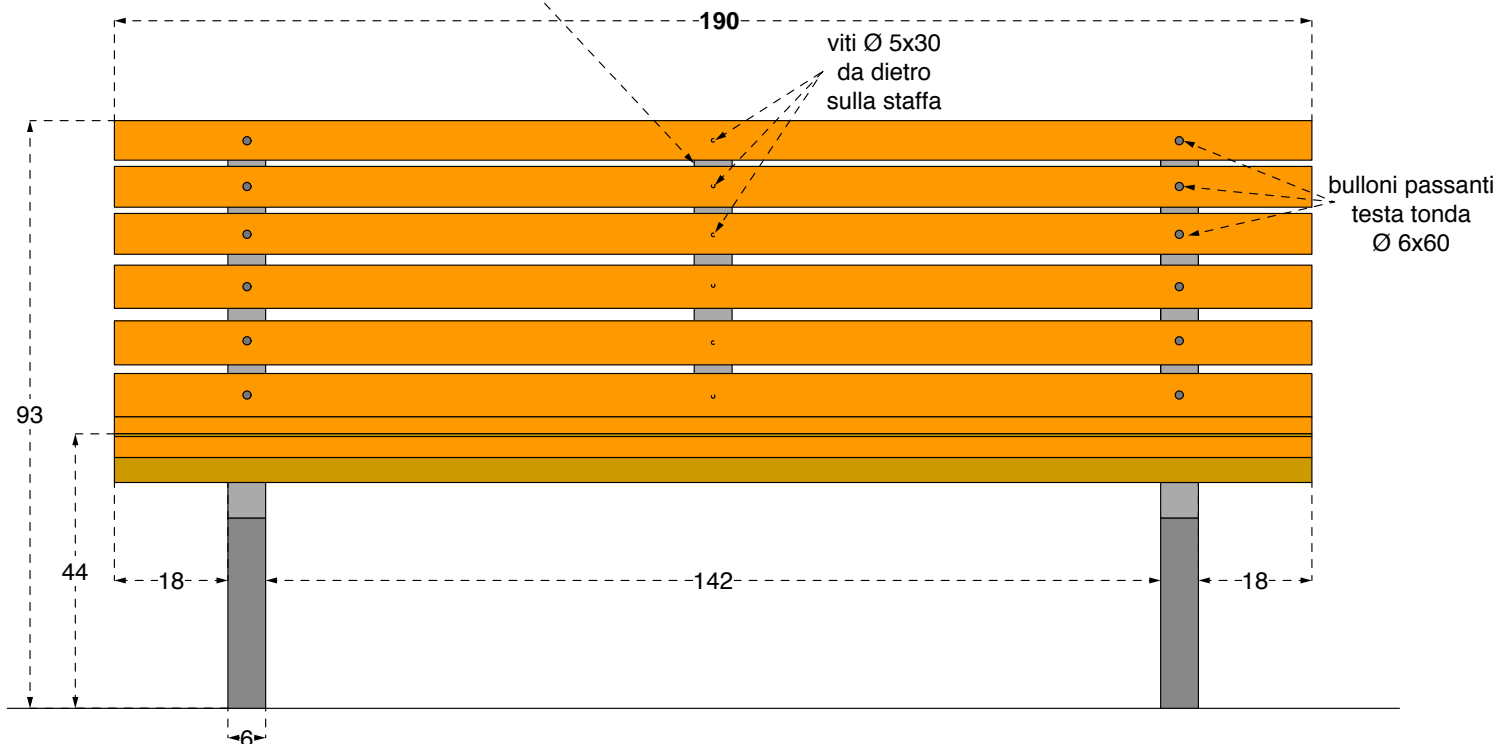

**PARTICOLARE FISSAGGIO
TAVOLE 4,5x7**

bulloncini zincati
testa tonda \varnothing 6x60 mm
con dado
AUTOBLOCCANTE

tavole fissate con
bulloni passanti da
 \varnothing 6x60 e dadi
autobloccanti

44

93

70

art. 200344
telaio panca polis

art. 200444
staffa centrale
panca polis

190

viti \varnothing 5x30
da dietro
sulla staffa

bulloni passanti
testa tonda
 \varnothing 6x60

93

44

18

142