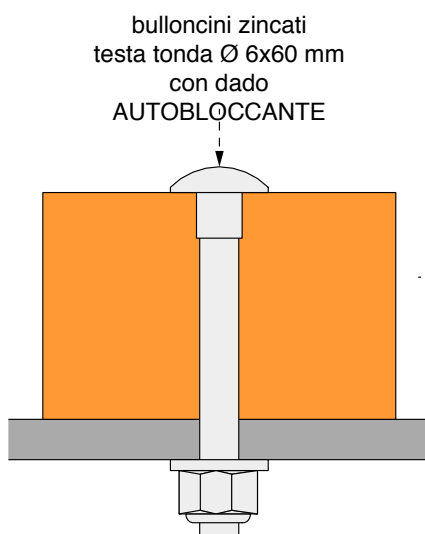

**PARTICOLARE FISSAGGIO
TAVOLE 4,5x7**

bulloncini zincati
testa tonda \varnothing 6x60 mm
con dado
AUTOBLOCCANTE

tavole fissate con
bulloni passanti da
 \varnothing 6x60 e dadi
autobloccanti

44

93

70

art. 200344
telaio panca polis

art. 200444
staffa centrale
panca polis

190

viti \varnothing 5x30
da dietro
sulla staffa

bulloni passanti
testa tonda
 \varnothing 6x60

93

44

18

142