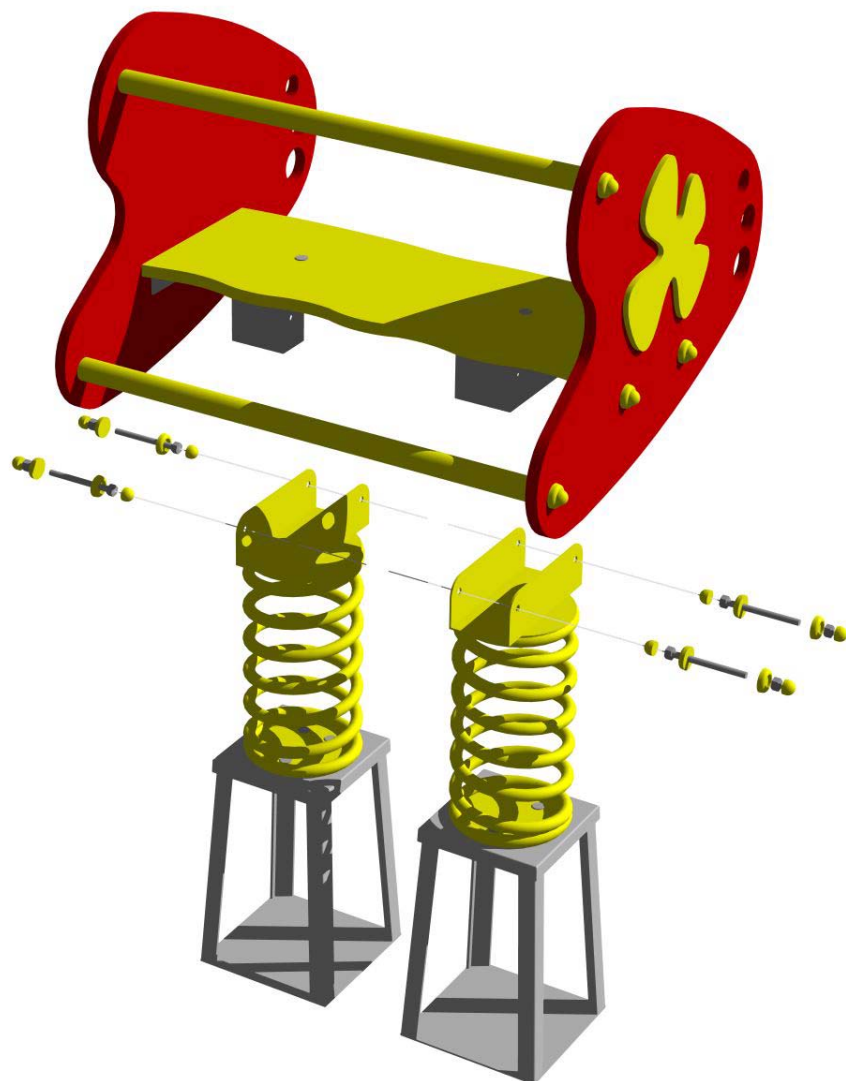

# LEGNOLANDIA

MULTI SPRING - Rev. 0

## ISTRUZIONI DI MONTAGGIO

## MONTAGE ISTRUCTIONS

Livello del terreno  
(ground level)

### Fissaggio (fixing):

4 Bulloni (bolts) TE Ø 10x130 mm

4 Dadi (nuts) AB Ø 10 mm

8 Copridadi (covers)