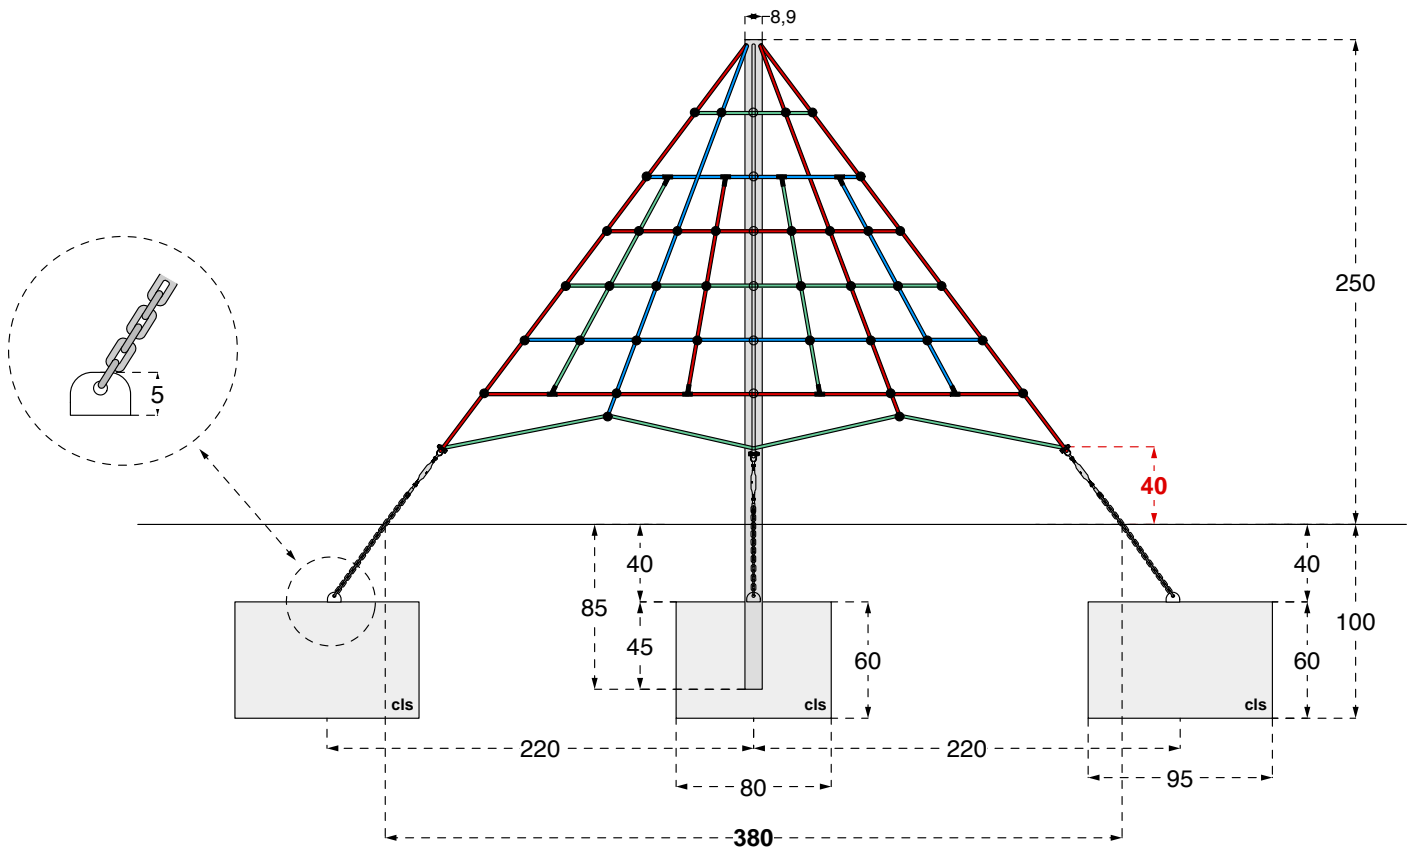

Cod. 012084 NET MOUNTAIN 250

LEGNOLANDIA

Rev. 0

**PER IL MONTAGGIO  
DELLA STRUTTURA, E'  
NECESSARIO L'IMPIEGO  
DI ALMENO 2 PERSONE**

## **FISSAGGIO MONTANTE CENTRALE**

3

4