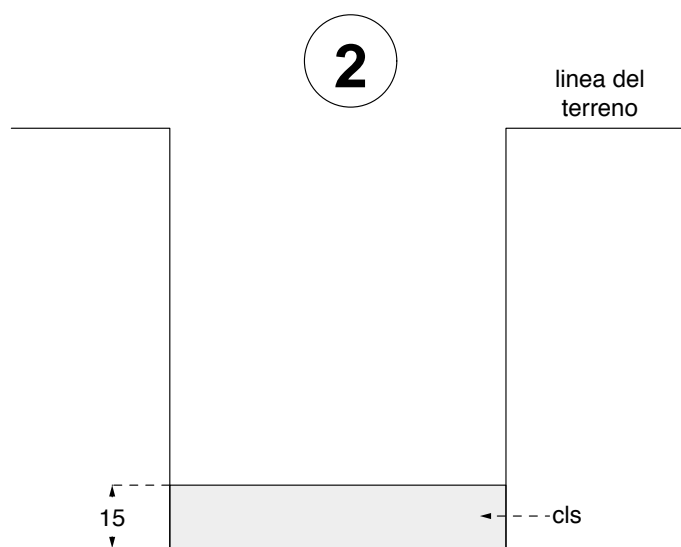

**PER IL MONTAGGIO
DELLA STRUTTURA, E'
NECESSARIO L'IMPIEGO
DI ALMENO 2 PERSONE**

FISSAGGIO MONTANTE CENTRALE