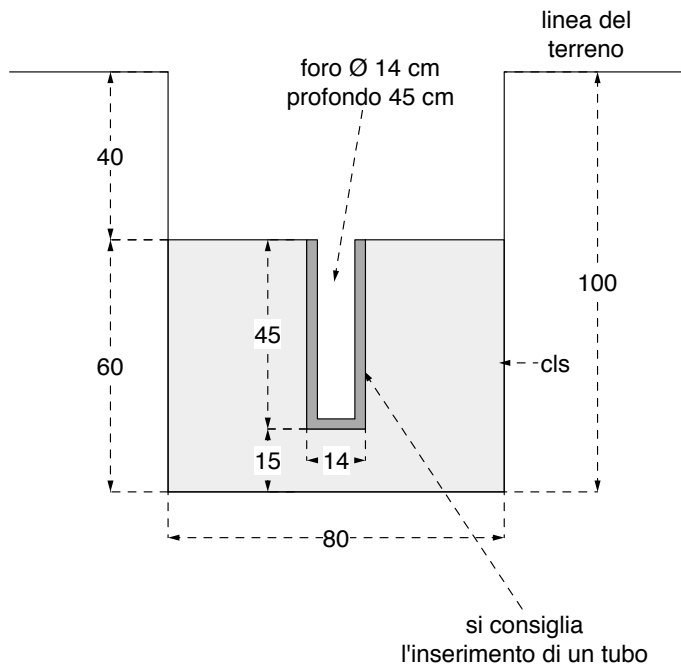

Cod. 012084 NET MOUNTAIN 250

LEGNOLANDIA

Rev. 0

**PER IL MONTAGGIO  
DELLA STRUTTURA, E'  
NECESSARIO L'IMPIEGO  
DI ALMENO 2 PERSONE**

## **FISSAGGIO MONTANTE CENTRALE**

3

4