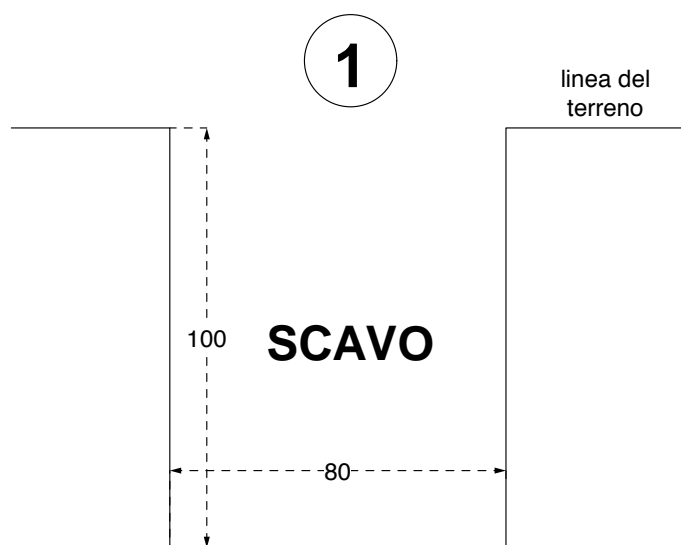

Cod. 012084 NET MOUNTAIN 250

LEGNOLANDIA

Rev. 0

**PER IL MONTAGGIO  
DELLA STRUTTURA, E'  
NECESSARIO L'IMPIEGO  
DI ALMENO 2 PERSONE**

## **FISSAGGIO MONTANTE CENTRALE**

3

4