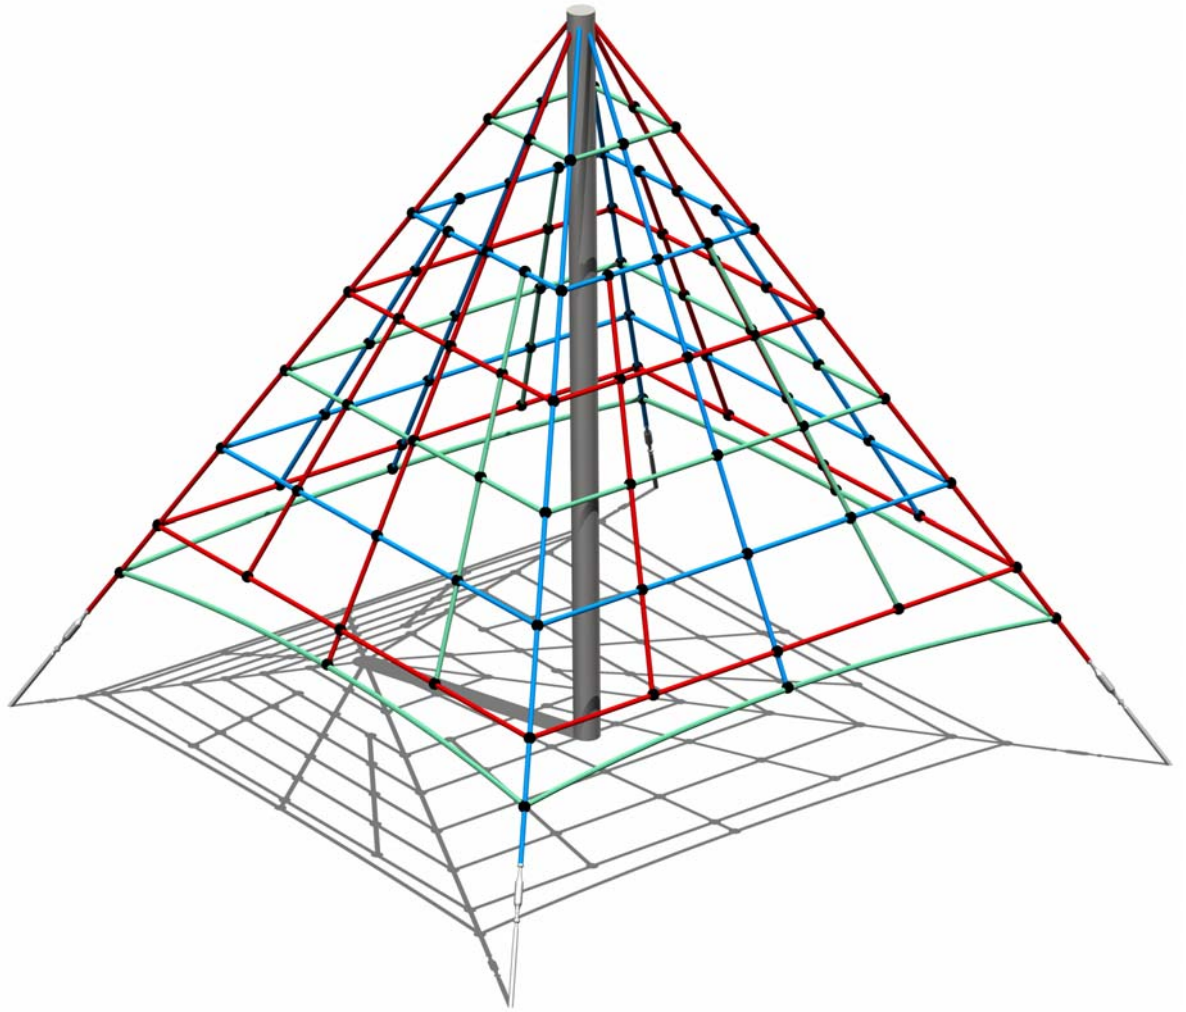

Cod. 012084 NET MOUNTAIN 250

LEGNOLANDIA

Rev. 0

**PER IL MONTAGGIO  
DELLA STRUTTURA, E'  
NECESSARIO L'IMPIEGO  
DI ALMENO 2 PERSONE**

## **FISSAGGIO MONTANTE CENTRALE**

3

4